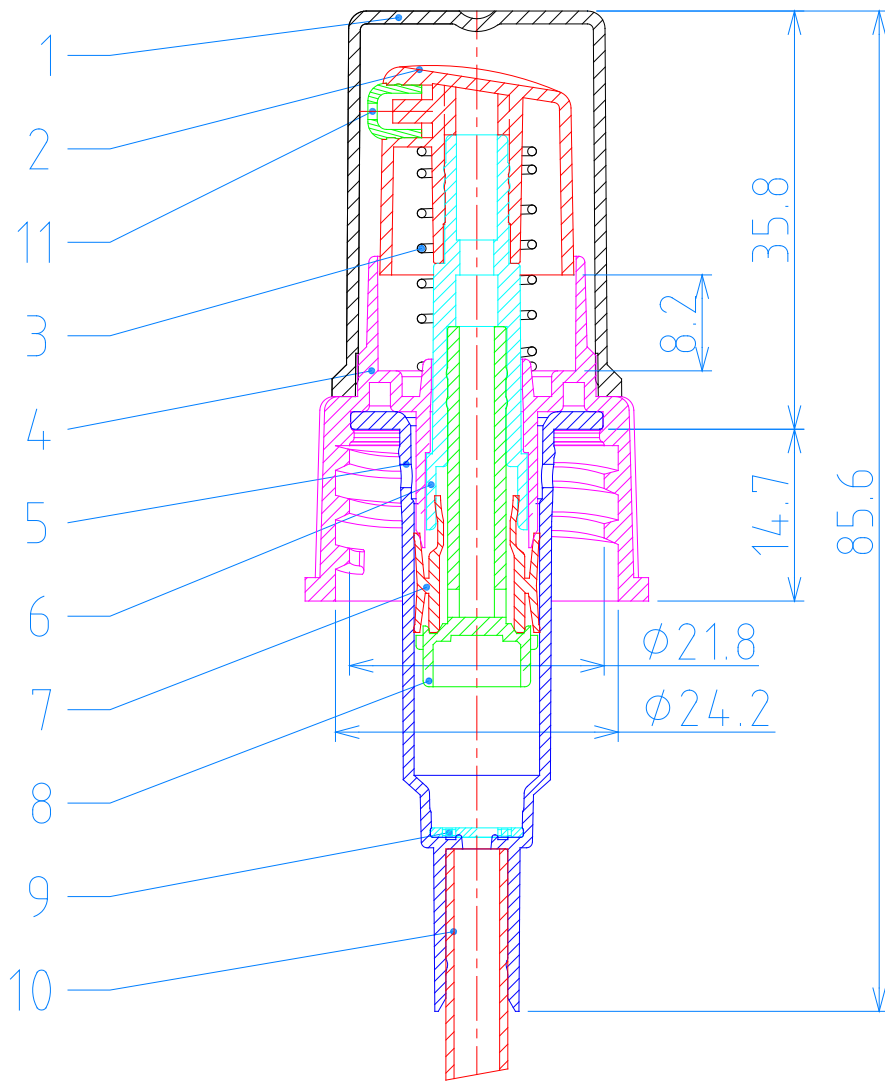

0.5cc Treatment Pump (TP-050B)

Item	Description	Material
1	小外罩 OVER CAP	AS
2	B17 按頭 ACTUATOR	PP
3	彈簧 SPRING	SUS-304
4	(24/410)牙蓋 CAP	PP
5	缸體 HOUSING	PP
6	活塞桿 PLUNGER	PP
7	活塞環 PISTON RING	LDPE
8	活塞座 PISTON BASE	HDPE
9	閥片 VALVE	PP
10	吸管 TUBE	LDPE
11	嘴 NOZZLE	PP