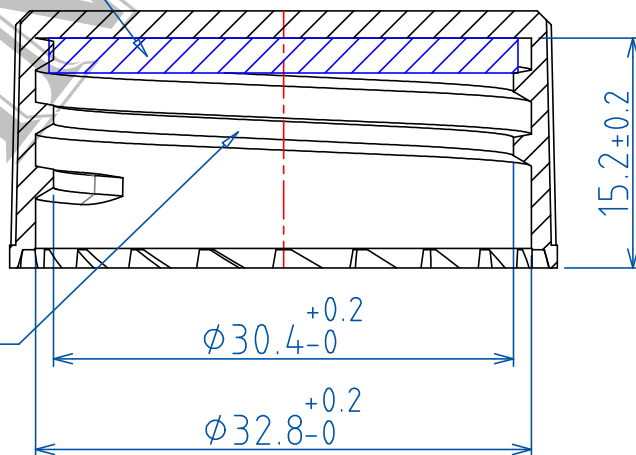

集泉塑膠工業(股)公司

TEL:04-23318822

品名	V23止漏式平蓋
規格	$\phi 33\text{mm}/410$
材質	PP
品號	AV23

* 此圖面在未經許可下請勿實行"拷貝"及"製作".

版次: D

表號: RD-P03-04

墊片：2.3mm \pm 0.2mm

集泉塑膠工業(股)公司

TEL: 04-23318822

品名	V11細紋傳統蓋(高)+2.3mm墊片
規格	$\phi 33\text{mm}/410$
材質	PP
品號	AV11-1

* 此圖面在未經許可下請勿實行"拷貝"及"製作".

版次: D

表號: RD-P03-04

集泉塑膠工業(股)公司

TEL:04-23318822

品名	V72細紋傳統蓋(低)+1.5mm墊片
規格	φ33mm/410
材質	PP
品號	AV72