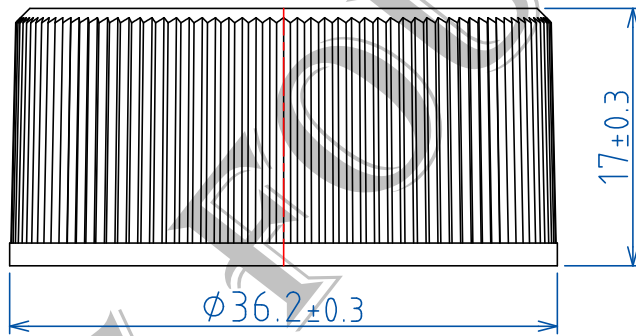

集泉塑膠工業(股)公司

TEL:04-23318822

品名	V23止漏式平蓋
規格	$\phi 33\text{mm}/410$
材質	PP
品號	AV23

* 此圖面在未經許可下請勿實行"拷貝"及"製作".

版次: D

表號: RD-P03-04

墊片：2.3mm \pm 0.2mm

集泉塑膠工業(股)公司

TEL: 04-23318822

品名	V11細紋傳統蓋(高)+2.3mm墊片
規格	$\phi 33\text{mm}/410$
材質	PP
品號	AV11-1

* 此圖面在未經許可下請勿實行"拷貝"及"製作".

版次: D

表號: RD-P03-04

集泉塑膠工業(股)公司

TEL:04-23318822

品名	V72細紋傳統蓋(低)+1.5mm墊片
規格	φ33mm/410
材質	PP
品號	AV72