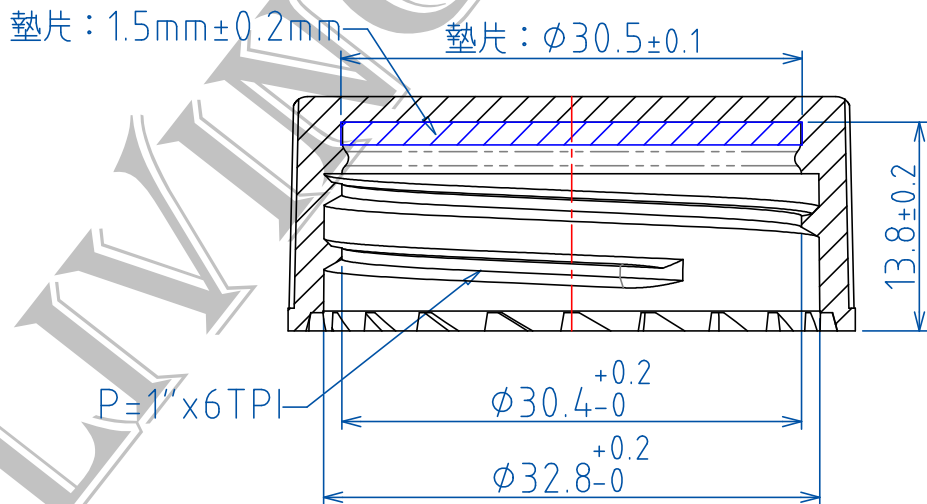

集泉塑膠工業(股)公司

TEL:04-23318822

品名	V23止漏式平蓋
規格	$\phi 33\text{mm}/410$
材質	PP
品號	AV23

* 此圖面在未經許可下請勿實行"拷貝"及"製作".

版次: D

表號: RD-P03-04

墊片：2.3mm \pm 0.2mm

集泉塑膠工業(股)公司

TEL: 04-23318822

品名	V11細紋傳統蓋(高)+2.3mm墊片
規格	$\phi 33\text{mm}/410$
材質	PP
品號	AV11-1

* 此圖面在未經許可下請勿實行"拷貝"及"製作".

版次: D

表號: RD-P03-04

集泉塑膠工業(股)公司

TEL:04-23318822

品名	V72細紋傳統蓋(低)+1.5mm墊片
規格	φ33mm/410
材質	PP
品號	AV72