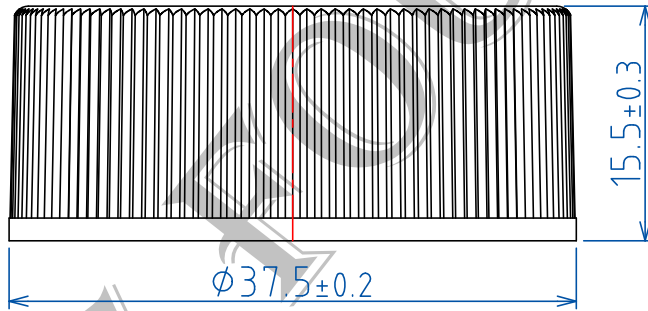

集泉塑膠工業(股)公司

TEL:04-23318822

品名	V23止漏式平蓋
規格	$\phi 33\text{mm}/410$
材質	PP
品號	AV23

* 此圖面在未經許可下請勿實行"拷貝"及"製作".

版次: D

表號: RD-P03-04

墊片：2.3mm \pm 0.2mm

集泉塑膠工業(股)公司

TEL: 04-23318822

品名	V11細紋傳統蓋(高)+2.3mm墊片
規格	$\phi 33\text{mm}/410$
材質	PP
品號	AV11-1

* 此圖面在未經許可下請勿實行"拷貝"及"製作".

版次: D

表號: RD-P03-04

集泉塑膠工業(股)公司

TEL:04-23318822

品名	V72細紋傳統蓋(低)+1.5mm墊片
規格	φ33mm/410
材質	PP
品號	AV72