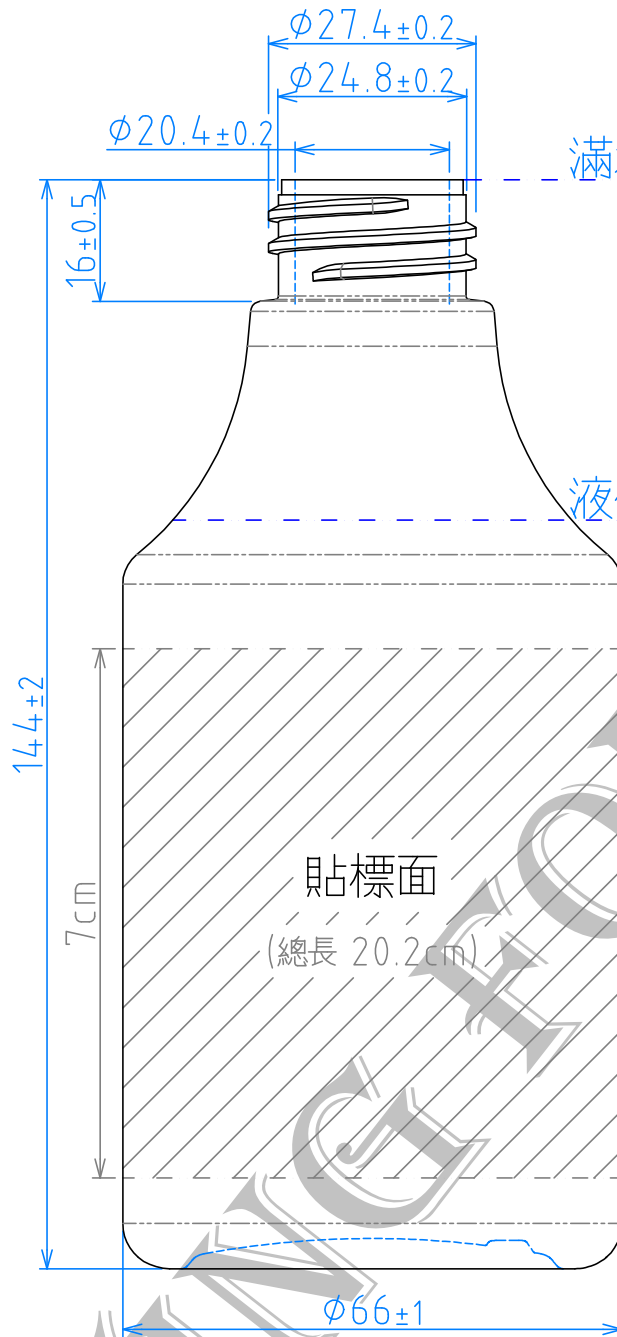

集泉塑膠工業(股)公司

TEL: 04-23318822

品名	PE-13 圓瓶-300ml
規格	$\phi 28\text{mm}/400/33\text{g}$
材質	HDPE
品號	ABPE-013A-0300

\* 此圖面在未經許可下請勿實行"拷貝"及"製作".

版次: D

表號: RD-P03-04

滿水線 336ml ± 10ml

液位線 300ml ± 10ml

貼標面  
(總長 20.2cm)

集泉塑膠工業(股)公司

TEL: 04-23318822

品名	PE-13 圓瓶-300ml
規格	$\phi 28 \text{mm} / 410 / 33 \text{g}$
材質	HDPE
品號	ABPE-013A-0300

\* 此圖面在未經許可下請勿實行"拷貝"及"製作".

版次: D

表號: RD-P03-04