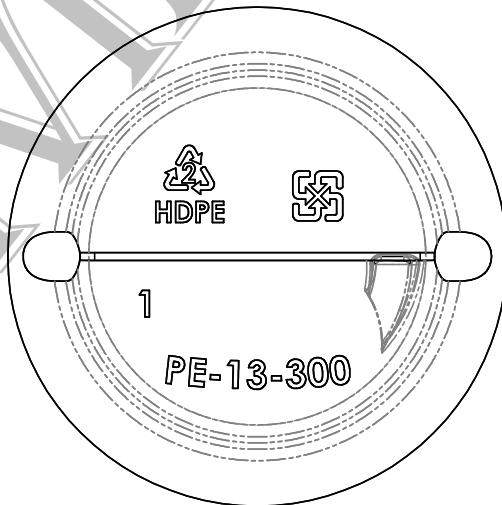

集泉塑膠工業(股)公司

TEL: 04-23318822

品名	PE-13 圓瓶-300ml
規格	$\phi 28\text{mm}/400/33\text{g}$
材質	HDPE
品號	ABPE-013A-0300

\* 此圖面在未經許可下請勿實行"拷貝"及"製作".

版次: D

表號: RD-P03-04

滿水線 336ml ± 10ml

液位線 300ml ± 10ml

貼標面  
(總長 20.2cm)

集泉塑膠工業(股)公司

TEL: 04-23318822

品名	PE-13 圓瓶-300ml
規格	$\phi 28 \text{mm} / 410 / 33 \text{g}$
材質	HDPE
品號	ABPE-013A-0300

\* 此圖面在未經許可下請勿實行"拷貝"及"製作".

版次: D

表號: RD-P03-04