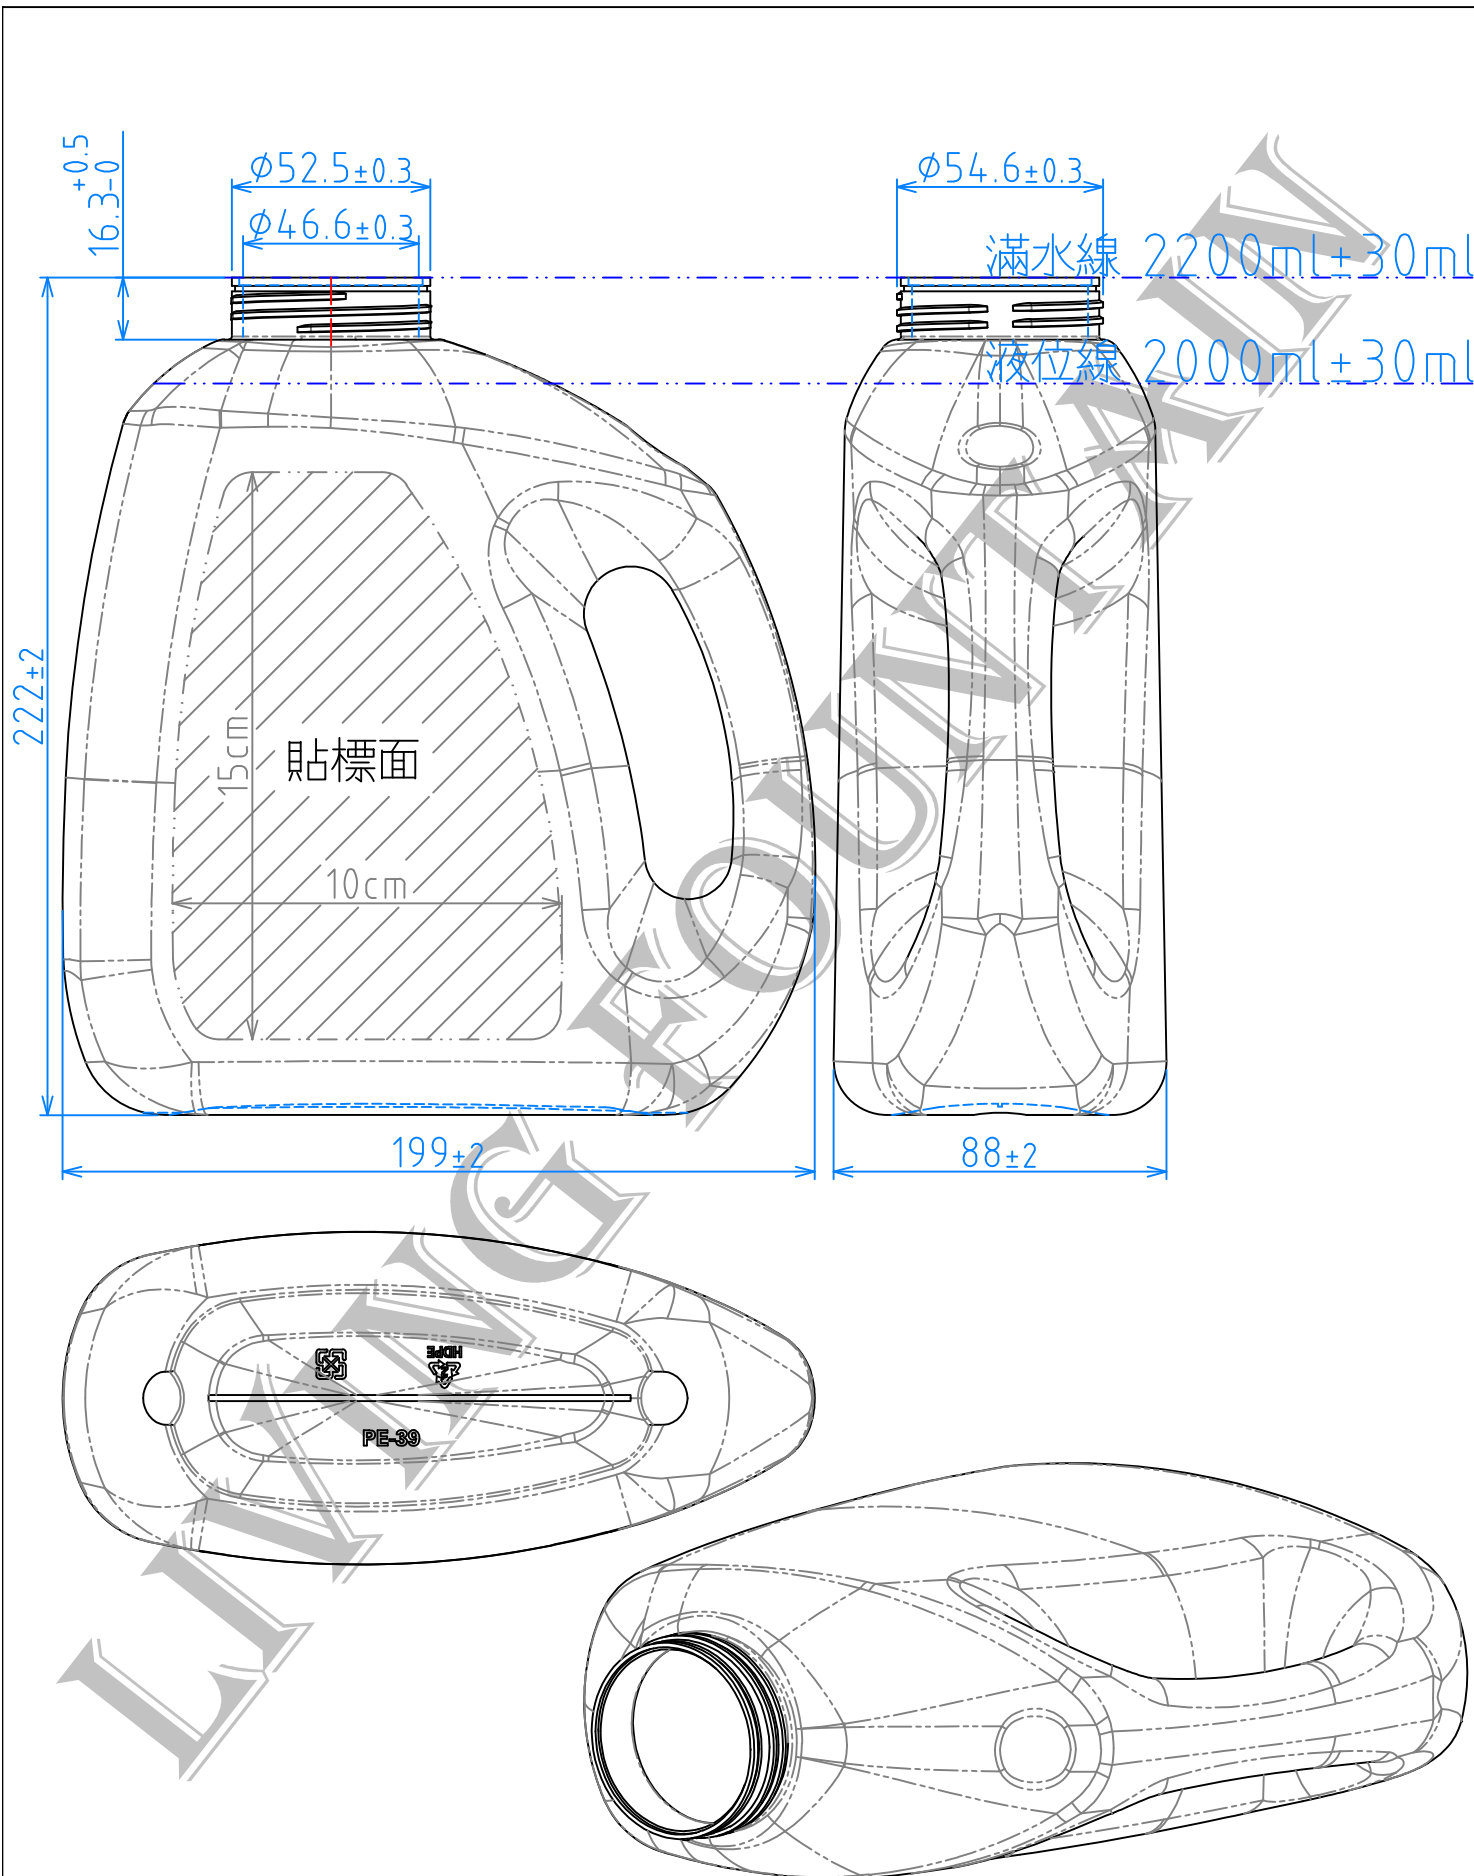

集泉塑膠工業(股)公司

TEL: 04-23318822

品名	PE-39 洗衣精瓶-2000ml
規格	$\phi 55 \text{ mm} / 128 \text{ g}$ (膜內貼)
材質	HDPE
品號	ABPE-039A-2000

\* 此圖面在未經許可下請勿實行"拷貝"及"製作".

版次: D

表號: RD-P03-04

集泉塑膠工業(股)公司

TEL:04-23318822

品名	PE-39 洗衣精瓶-2000ml
規格	φ55mm/128g(貼標)
材質	HDPE
品號	ABPE-039A-2000

\* 此圖面在未經許可下請勿實行"拷貝"及"製作".

版次: D

表號: RD-P03-04