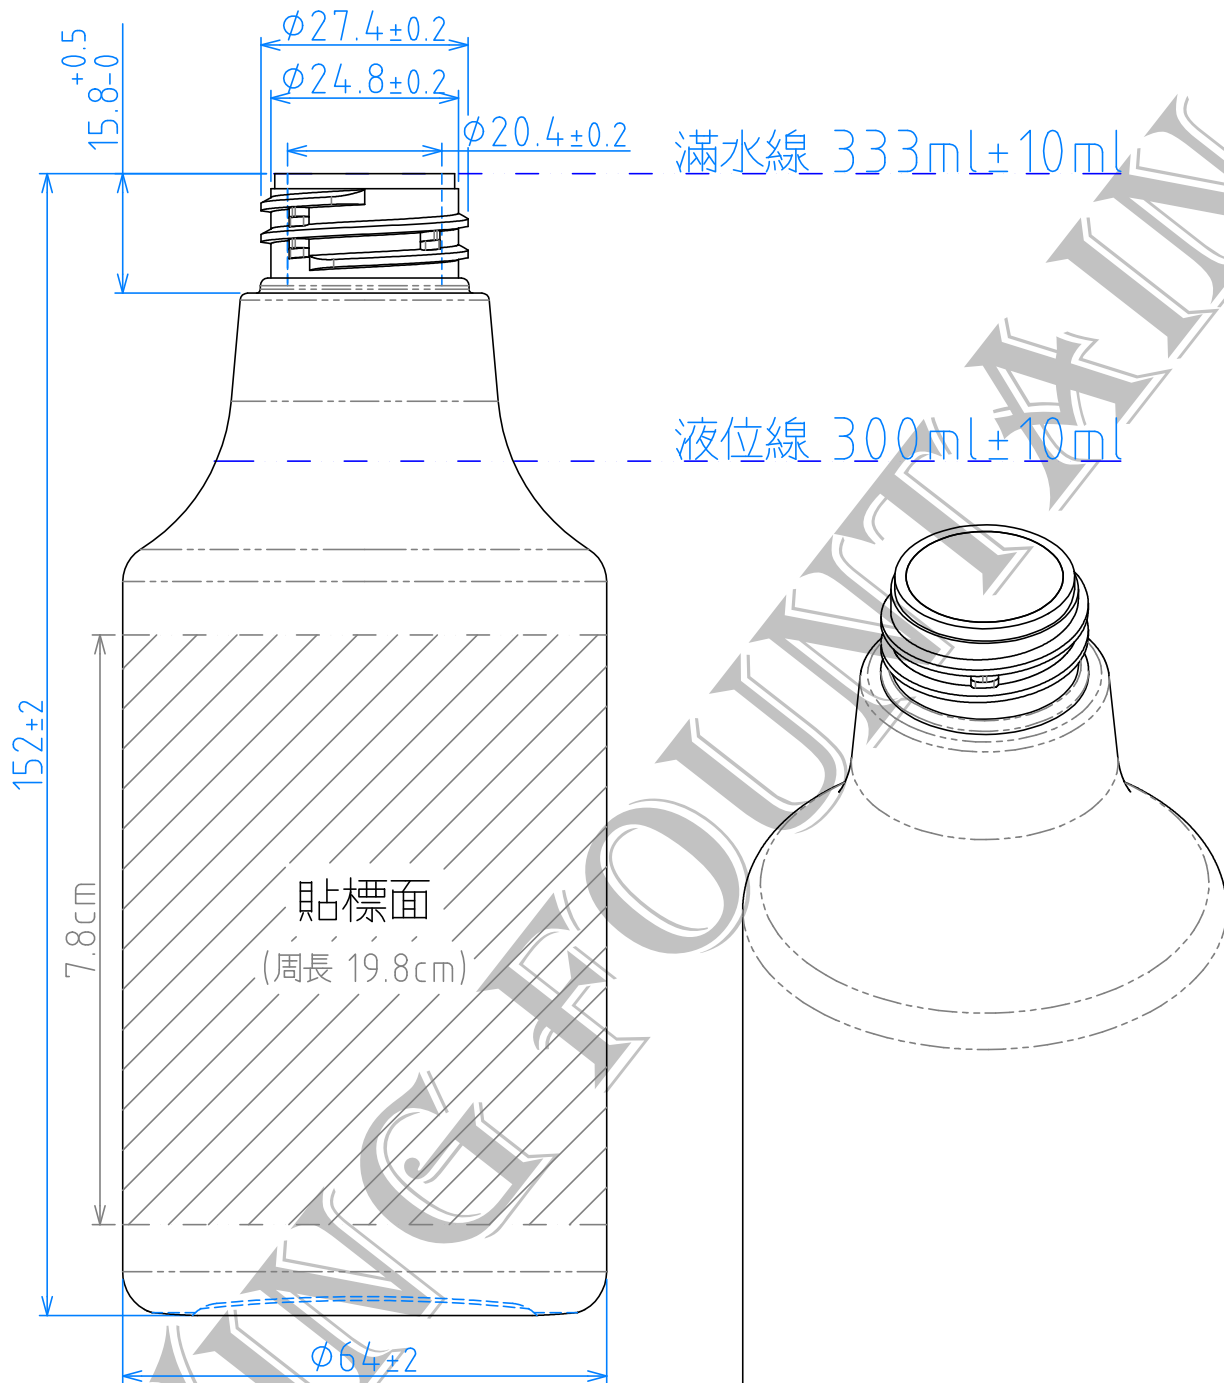

集泉塑膠工業(股)公司

TEL: 04-23318822

品名	PE-82 圓瓶-300ml
規格	$\phi 28 \text{ mm} / 400 / 34.5 \text{ g}$
材質	HDPE
品號	ABPE-082A-0300

\* 此圖面在未經許可下請勿實行"拷貝"及"製作".

版次: D

表號: RD-P03-04

集泉塑膠工業(股)公司

TEL:04-23318822

品名	PE-82 圓瓶-300ml
規格	φ28mm/410/34.5g
材質	HDPE
品號	ABPE-082A-0300

\* 此圖面在未經許可下請勿實行"拷貝"及"製作".

版次: D

表號: RD-P03-04