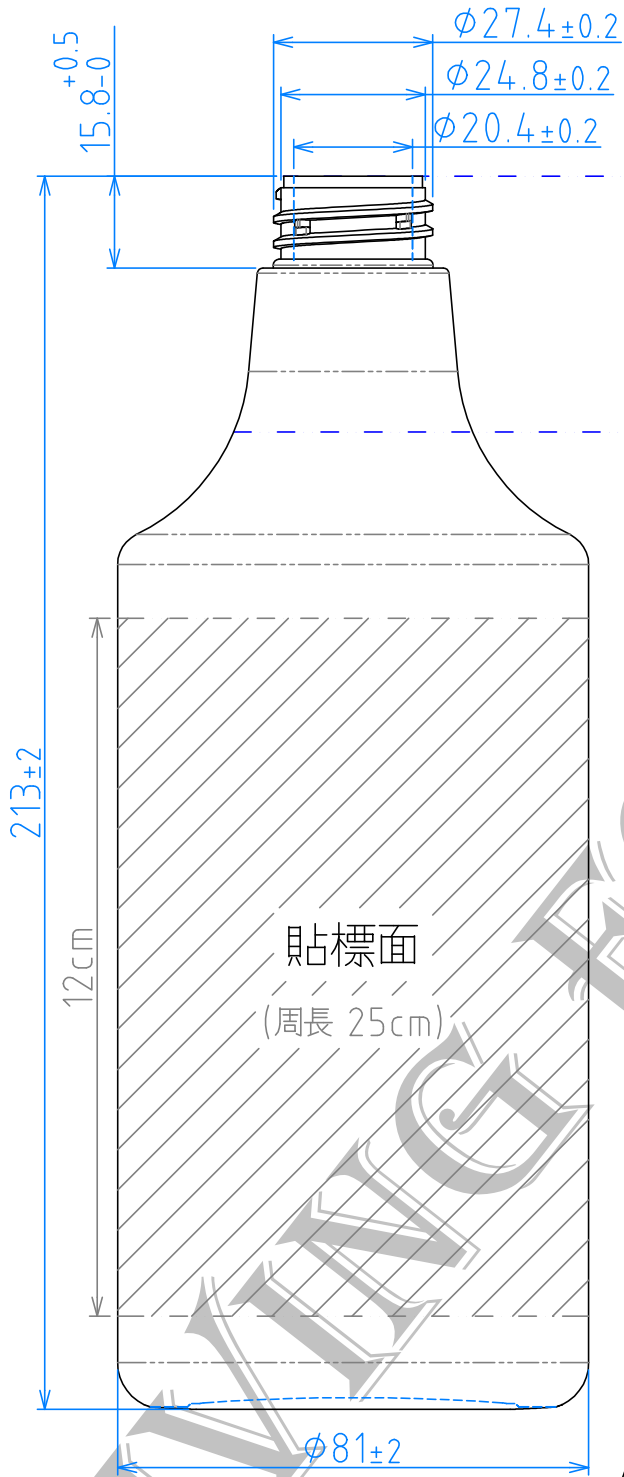

集泉塑膠工業(股)公司

TEL:04-23318822

品名	PE-82 圓瓶-750ml
規格	φ28mm/400/60g
材質	HDPE
品號	ABPE-082A-0750

* 此圖面在未經許可下請勿實行"拷貝"及"製作".

版次: D

表號: RD-P03-04

滿水線 774 ml ± 15 ml

液位線 750 ml ± 15 ml

貼標面
(周長 25cm)

集泉塑膠工業(股)公司

TEL: 04-23318822

品名	PE-82 圓瓶-750ml
規格	φ28mm/410/60g
材質	HDPE
品號	ABPE-082A-0750

* 此圖面在未經許可下請勿實行"拷貝"及"製作".

版次: D

表號: RD-P03-04