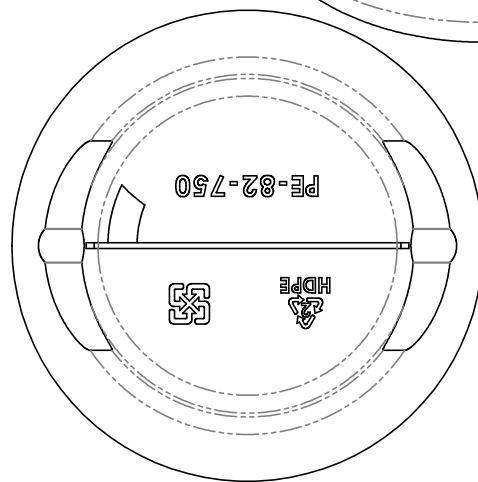

集泉塑膠工業(股)公司

TEL:04-23318822

品名	PE-82 圓瓶-750ml
規格	φ28mm/400/60g
材質	HDPE
品號	ABPE-082A-0750

* 此圖面在未經許可下請勿實行"拷貝"及"製作".

版次: D

表號: RD-P03-04

滿水線 774 ml ± 15 ml

液位線 750 ml ± 15 ml

貼標面
(周長 25cm)

集泉塑膠工業(股)公司

TEL: 04-23318822

品名	PE-82 圓瓶-750ml
規格	φ28mm/410/60g
材質	HDPE
品號	ABPE-082A-0750

* 此圖面在未經許可下請勿實行"拷貝"及"製作".

版次: D

表號: RD-P03-04