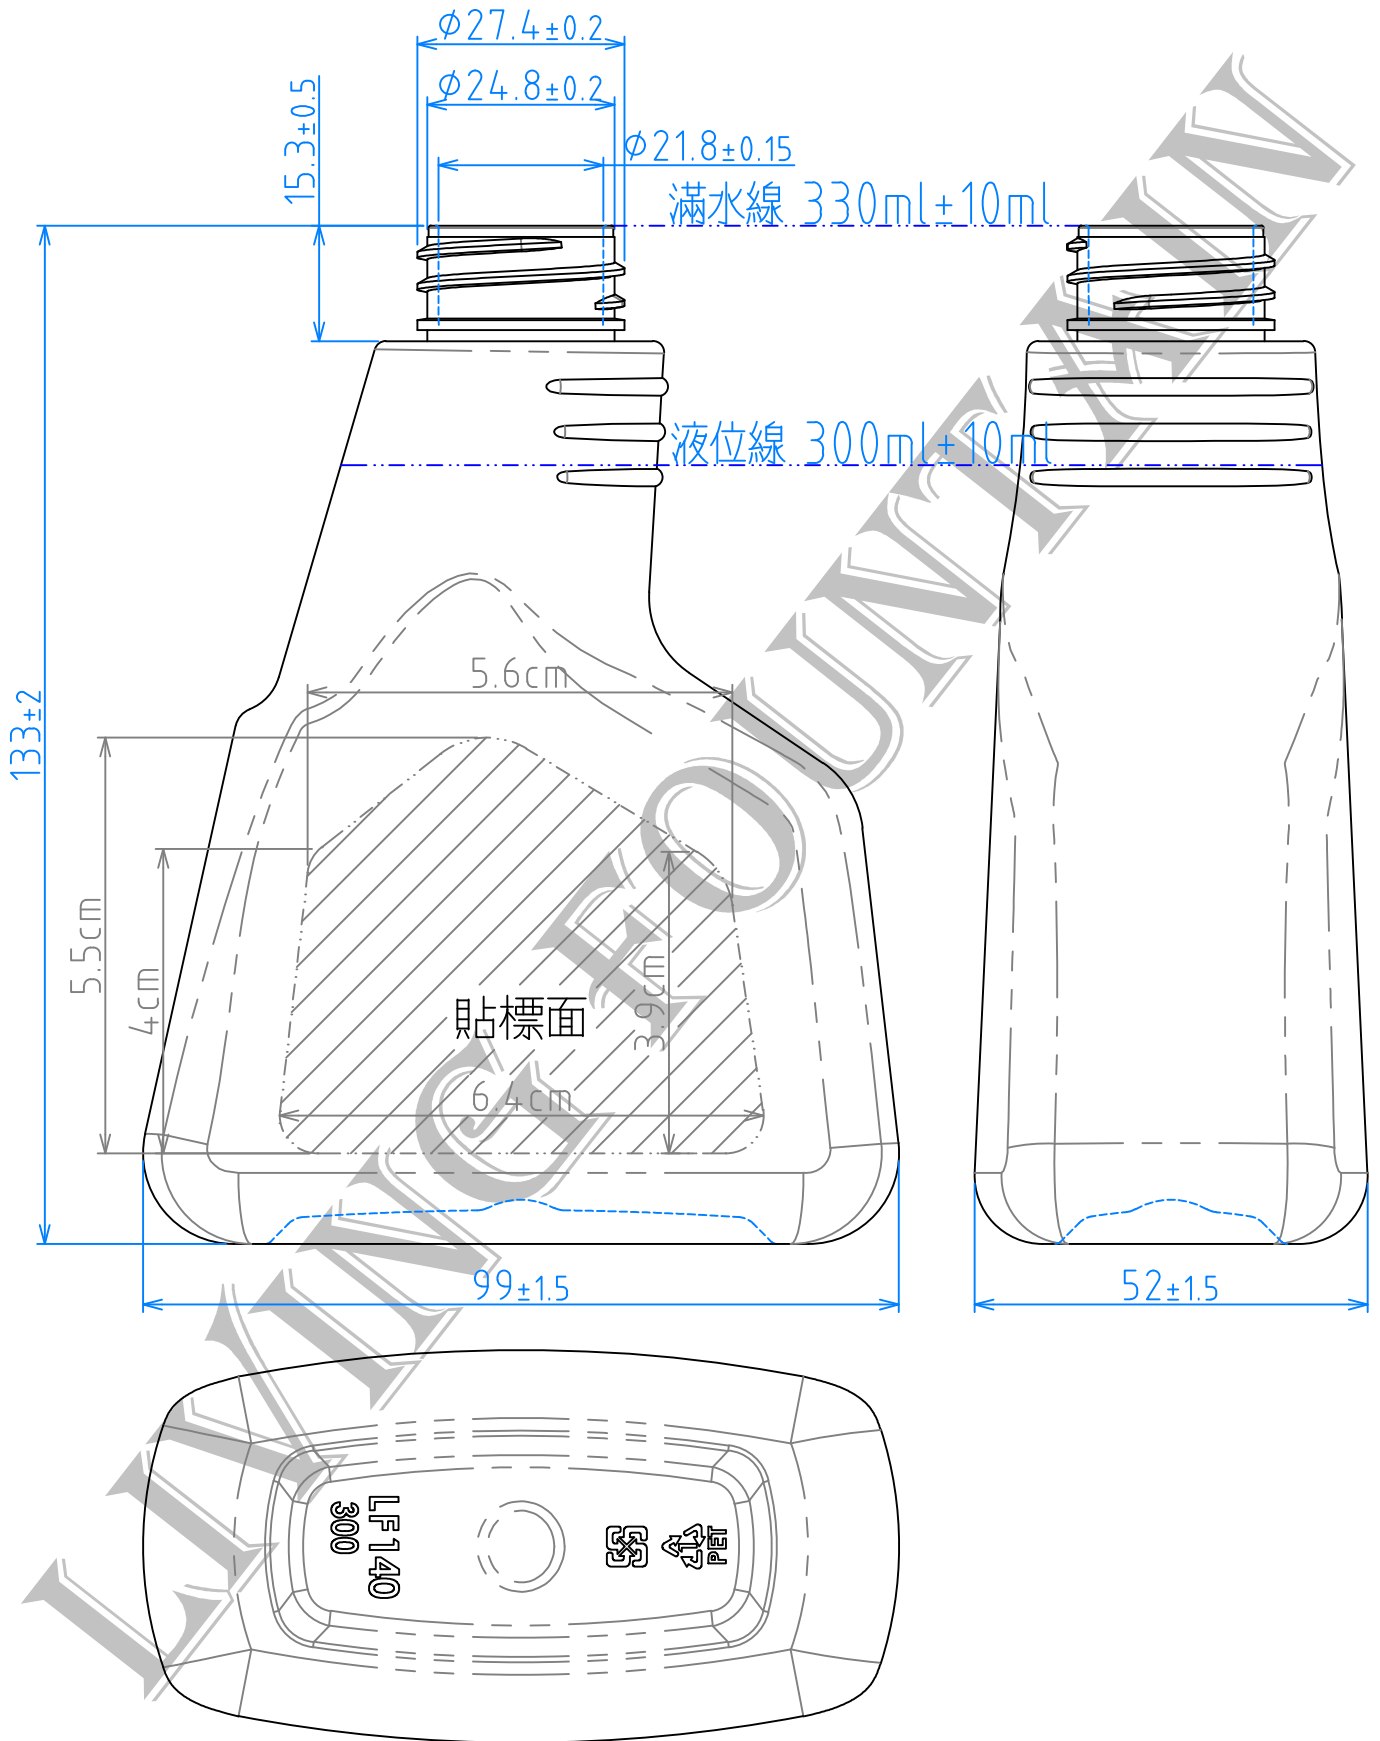

集泉塑膠工業(股)公司

TEL: 04-23318822

品名	LF140握把瓶-300ml
規格	$\phi 28 \text{mm} / 400 / 32.5 \text{g}$
材質	PET
品號	AB-LF140-0300-BE-DP

* 此圖面在未經許可下請勿實行"拷貝"及"製作".

版次: D

表號: RD-P03-04

集泉塑膠工業(股)公司

TEL: 04-23318822

品名	LF140握把瓶-300ml
規格	$\phi 28 \text{ mm} / 410 / 32.5 \text{ g}$
材質	PET
品號	AB-LF140-0300-BF-DP

* 此圖面在未經許可下請勿實行"拷貝"及"製作".

版次: D

表號: RD-P03-04