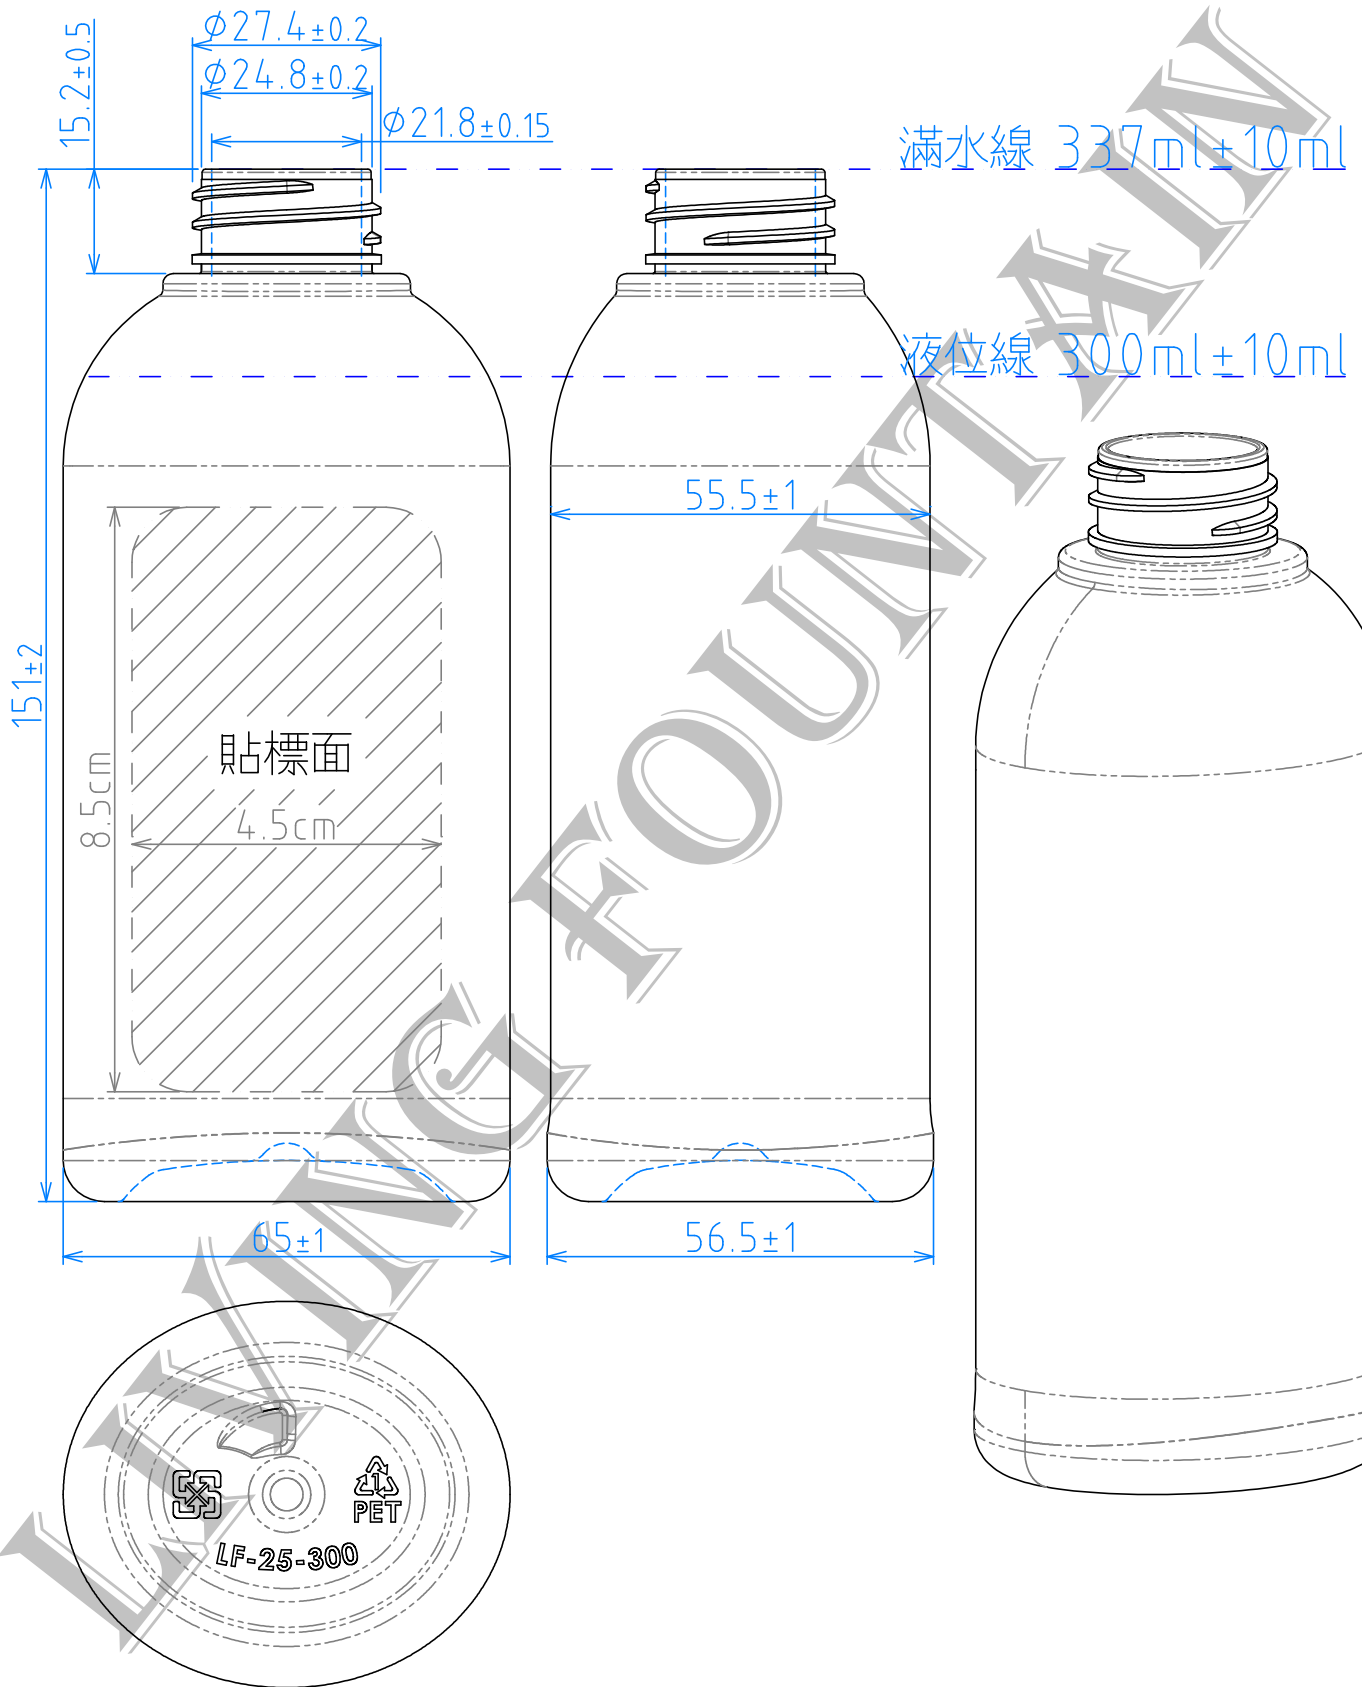

集泉塑膠工業(股)公司

TEL: 04-23318822

品名	LF25橢圓瓶-300ml
規格	$\phi 28 \text{ mm} / 400 / 32.5 \text{ g}$
材質	PET
品號	AB-LF025-0300-BE-DP

* 此圖面在未經許可下請勿實行"拷貝"及"製作".

版次: D

表號: RD-P03-04

集泉塑膠工業(股)公司

TEL: 04-23318822

品名	LF25橢圓瓶-300ml
規格	$\phi 28 \text{ mm} / 410 / 32.5 \text{ g}$
材質	PET
品號	AB-LF025-0300-BF-DP

* 此圖面在未經許可下請勿實行"拷貝"及"製作".

版次: D

表號: RD-P03-04