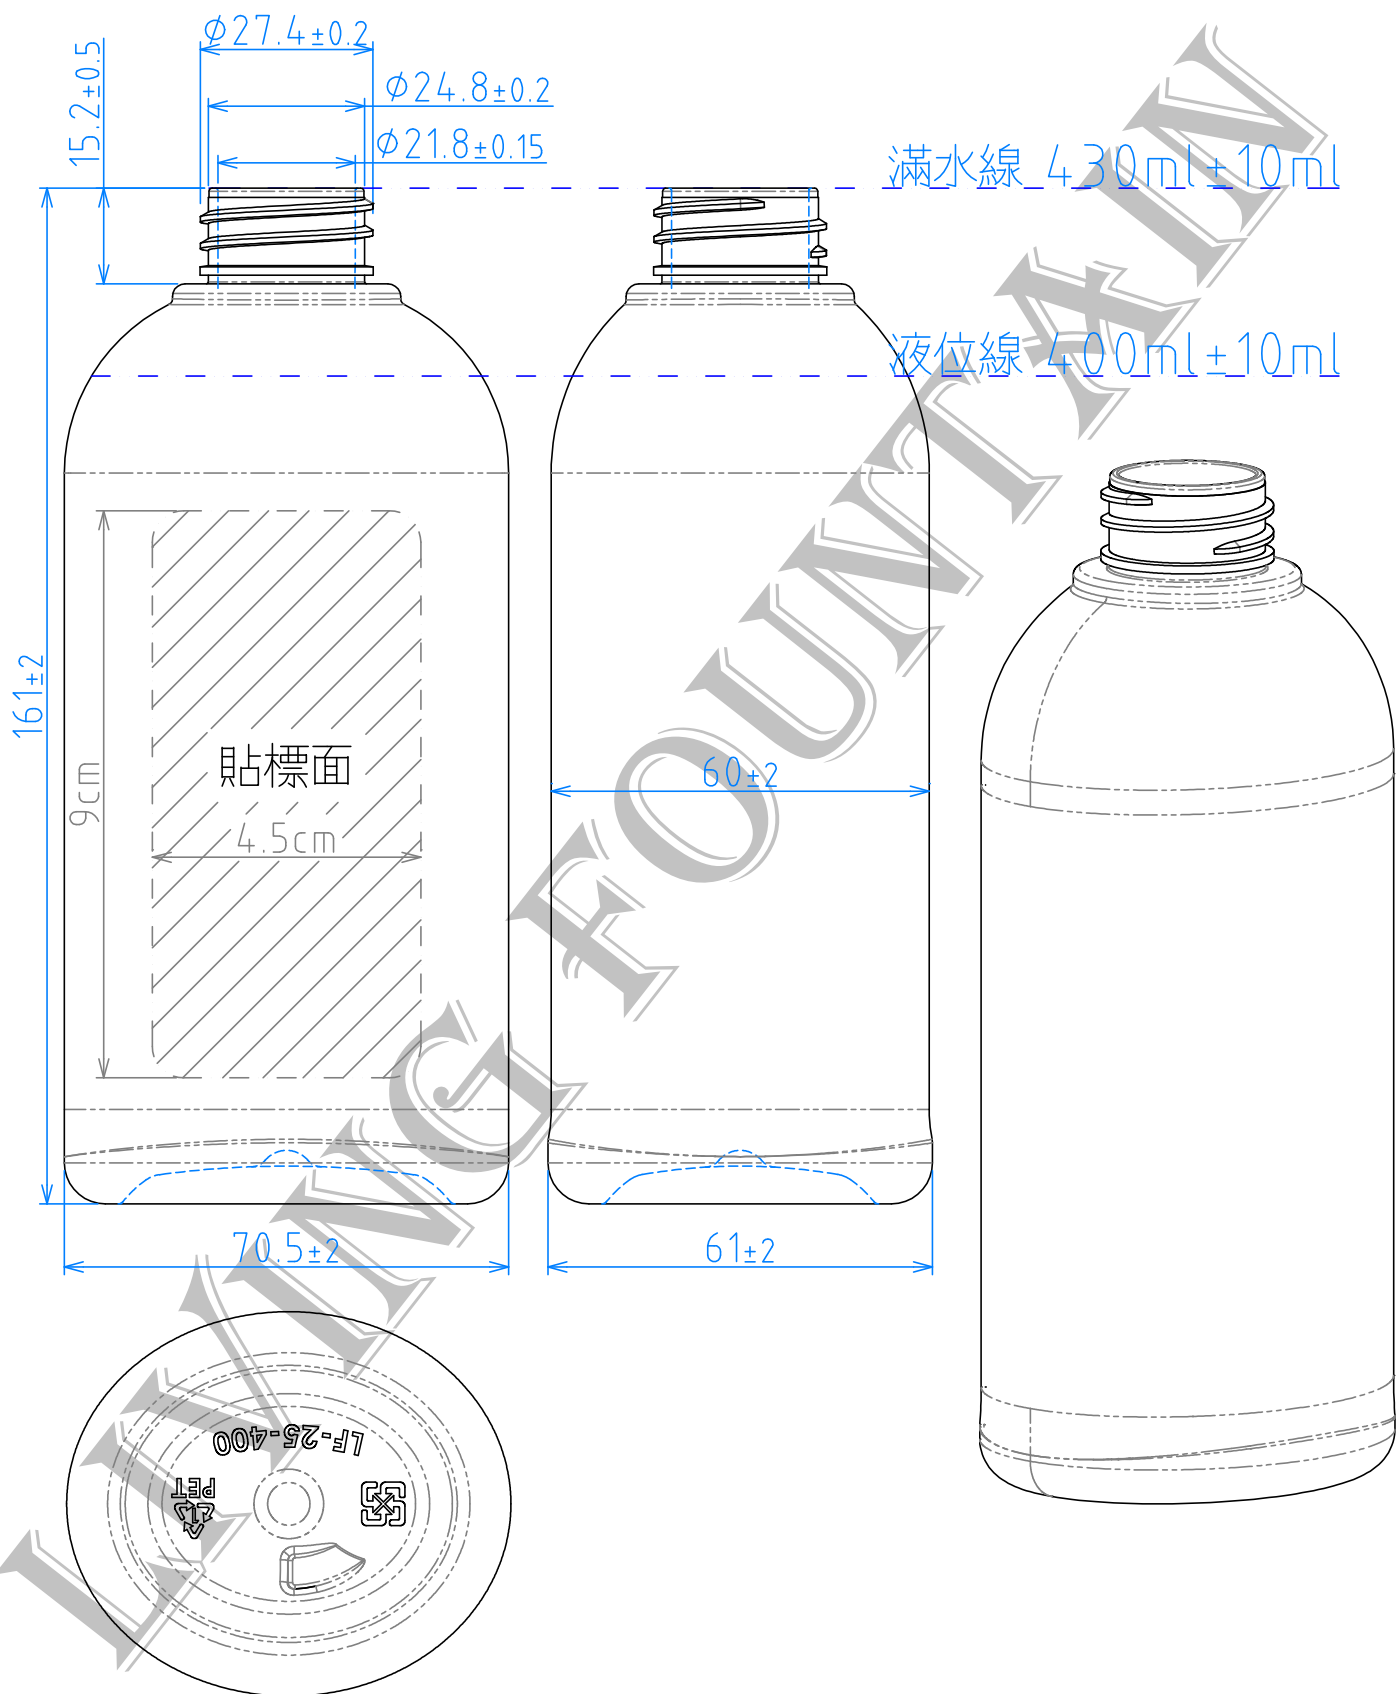

集泉塑膠工業(股)公司

TEL:04-23318822

品名	LF25橢圓瓶-400ml
規格	$\phi 28\text{mm}/400/32.5\text{g}$
材質	PET
品號	AB-LF025-0400-BE-DP

* 此圖面在未經許可下請勿實行"拷貝"及"製作".

版次:D

表號:RD-P03-04

集泉塑膠工業(股)公司

TEL:04-23318822

品名	LF25橢圓瓶-400ml
規格	$\phi 28\text{mm}/410/32.5\text{g}$
材質	PET
品號	AB-LF025-0400-BF-DP

* 此圖面在未經許可下請勿實行"拷貝"及"製作".

版次:D

表號:RD-P03-04