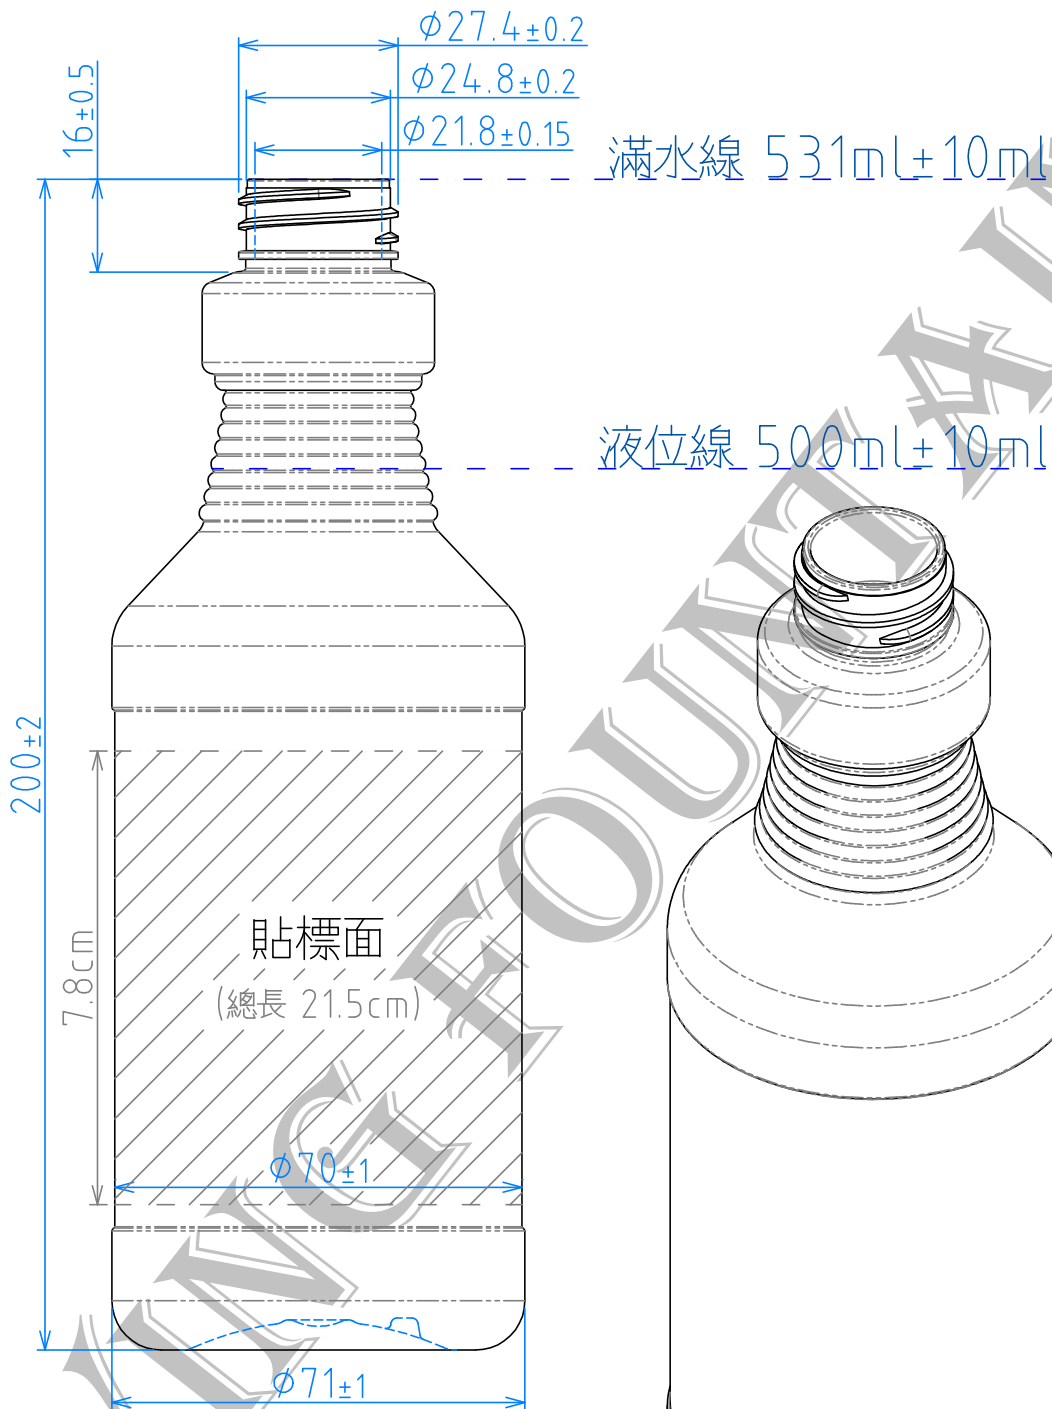

集泉塑膠工業(股)公司

TEL: 04-23318822

品名	LF67長形瓶-500ml
規格	$\phi 28 \text{ mm} / 400 / 40 \text{ g}$
材質	PET
品號	AB-LF067-0500-CS-DP

* 此圖面在未經許可下請勿實行"拷貝"及"製作".

版次: D

表號: RD-P03-04

集泉塑膠工業(股)公司

TEL: 04-23318822

品名	LF67長形瓶-500ml
規格	$\phi 28\text{mm}/410/40\text{g}$
材質	PET
品號	AB-LF067-0500-AW-DP

* 此圖面在未經許可下請勿實行"拷貝"及"製作".

版次: D

表號: RD-P03-04