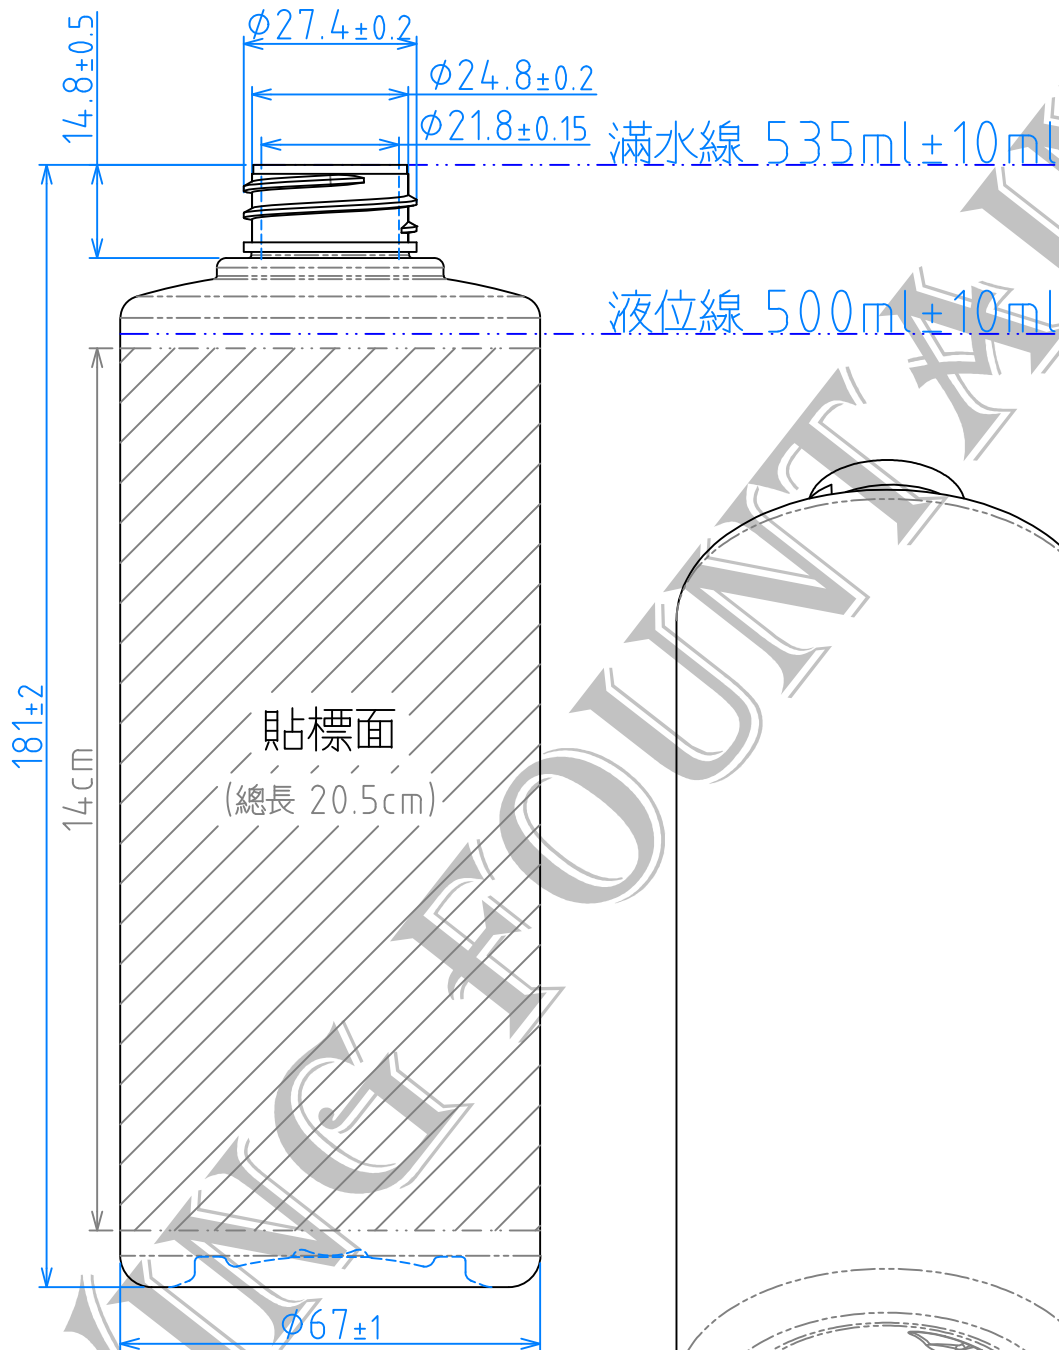

集泉塑膠工業(股)公司

TEL:04-23318822

品名	LV103圓瓶-500ml
規格	$\phi 24$ mm/35g
材質	PET
品號	AB-LV103-0500-BW-DP

* 此圖面在未經許可下請勿實行"拷貝"及"製作".

版次: D

表號: RD-P03-04

集泉塑膠工業(股)公司

TEL:04-23318822

品名	LV103圓瓶-500ml
規格	$\phi 28\text{mm}/400/40\text{g}$
材質	PET
品號	AB-LV103-0500-CS-DP

* 此圖面在未經許可下請勿實行"拷貝"及"製作".

版次: D

表號: RD-P03-04

集泉塑膠工業(股)公司

TEL:04-23318822

品名	LV103圓瓶-500ml
規格	$\phi 28\text{mm}/410/40\text{g}$
材質	PET
品號	AB-LV103-0500-AW-DP

* 此圖面在未經許可下請勿實行"拷貝"及"製作".

版次: D

表號: RD-P03-04

集泉塑膠工業(股)公司

TEL:04-23318822

品名	LV103圓瓶-500ml
規格	$\phi 33$ mm/50g
材質	PET
品號	AB-LV103-0500-AL-DP

* 此圖面在未經許可下請勿實行"拷貝"及"製作".

版次: D