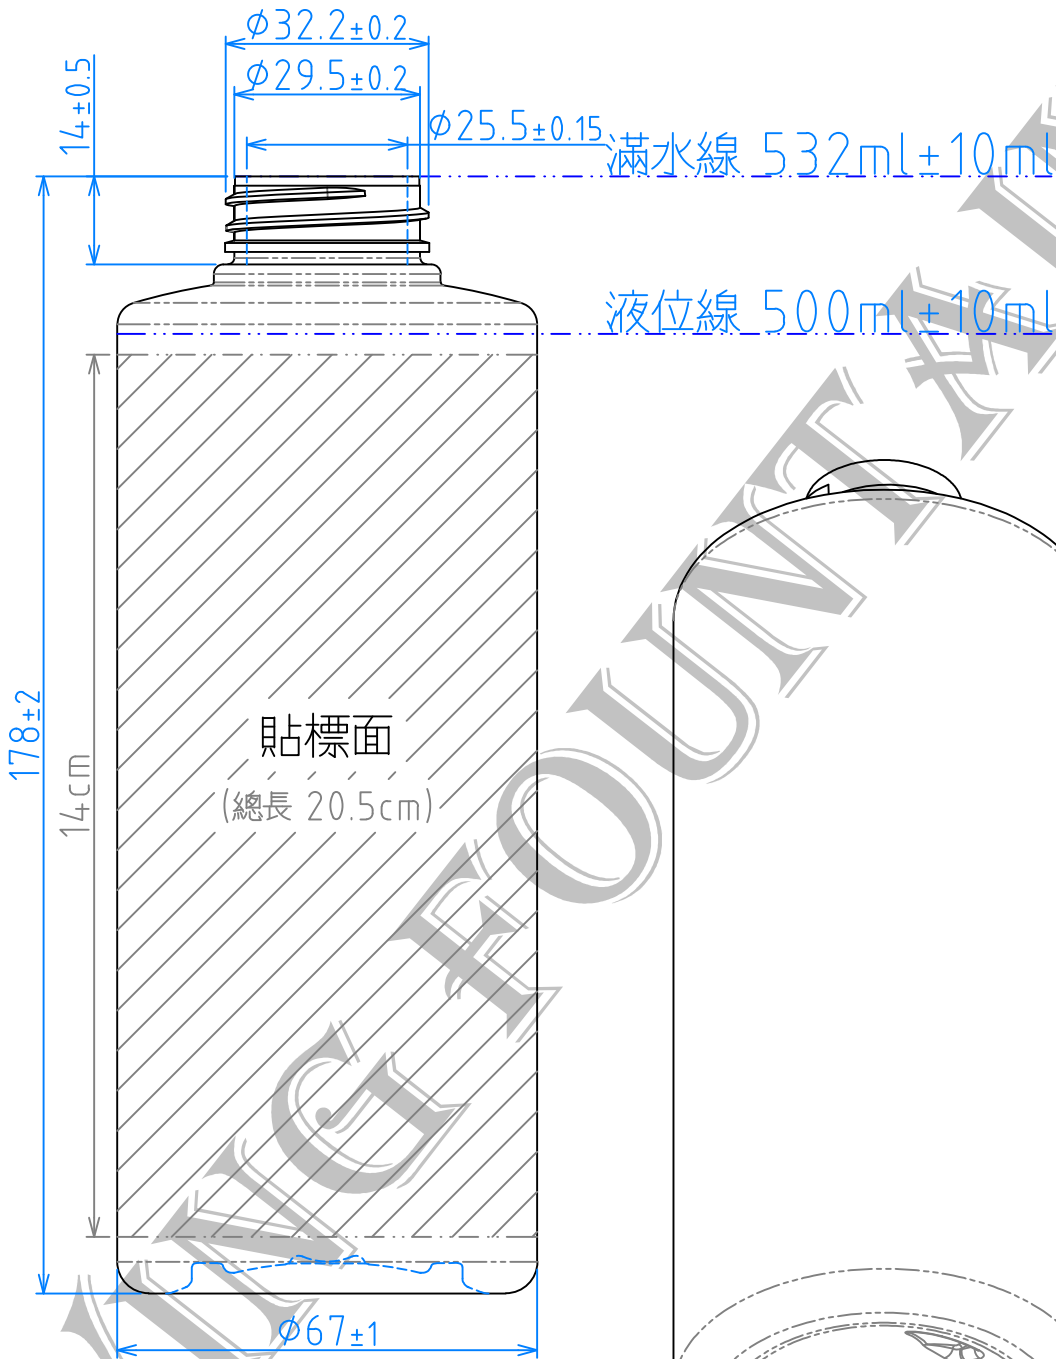

集泉塑膠工業(股)公司

TEL:04-23318822

品名	LV103圓瓶-500ml
規格	$\phi 24$ mm/35g
材質	PET
品號	AB-LV103-0500-BW-DP

* 此圖面在未經許可下請勿實行"拷貝"及"製作".

版次: D

表號: RD-P03-04

集泉塑膠工業(股)公司

TEL:04-23318822

品名	LV103圓瓶-500ml
規格	$\phi 28\text{mm}/400/40\text{g}$
材質	PET
品號	AB-LV103-0500-CS-DP

* 此圖面在未經許可下請勿實行"拷貝"及"製作".

版次: D

表號: RD-P03-04

集泉塑膠工業(股)公司

TEL:04-23318822

品名	LV103圓瓶-500ml
規格	$\phi 28\text{mm}/410/40\text{g}$
材質	PET
品號	AB-LV103-0500-AW-DP

* 此圖面在未經許可下請勿實行"拷貝"及"製作".

版次: D

表號: RD-P03-04

集泉塑膠工業(股)公司

TEL:04-23318822

品名	LV103圓瓶-500ml
規格	$\phi 33$ mm/50g
材質	PET
品號	AB-LV103-0500-AL-DP

* 此圖面在未經許可下請勿實行"拷貝"及"製作".

版次: D