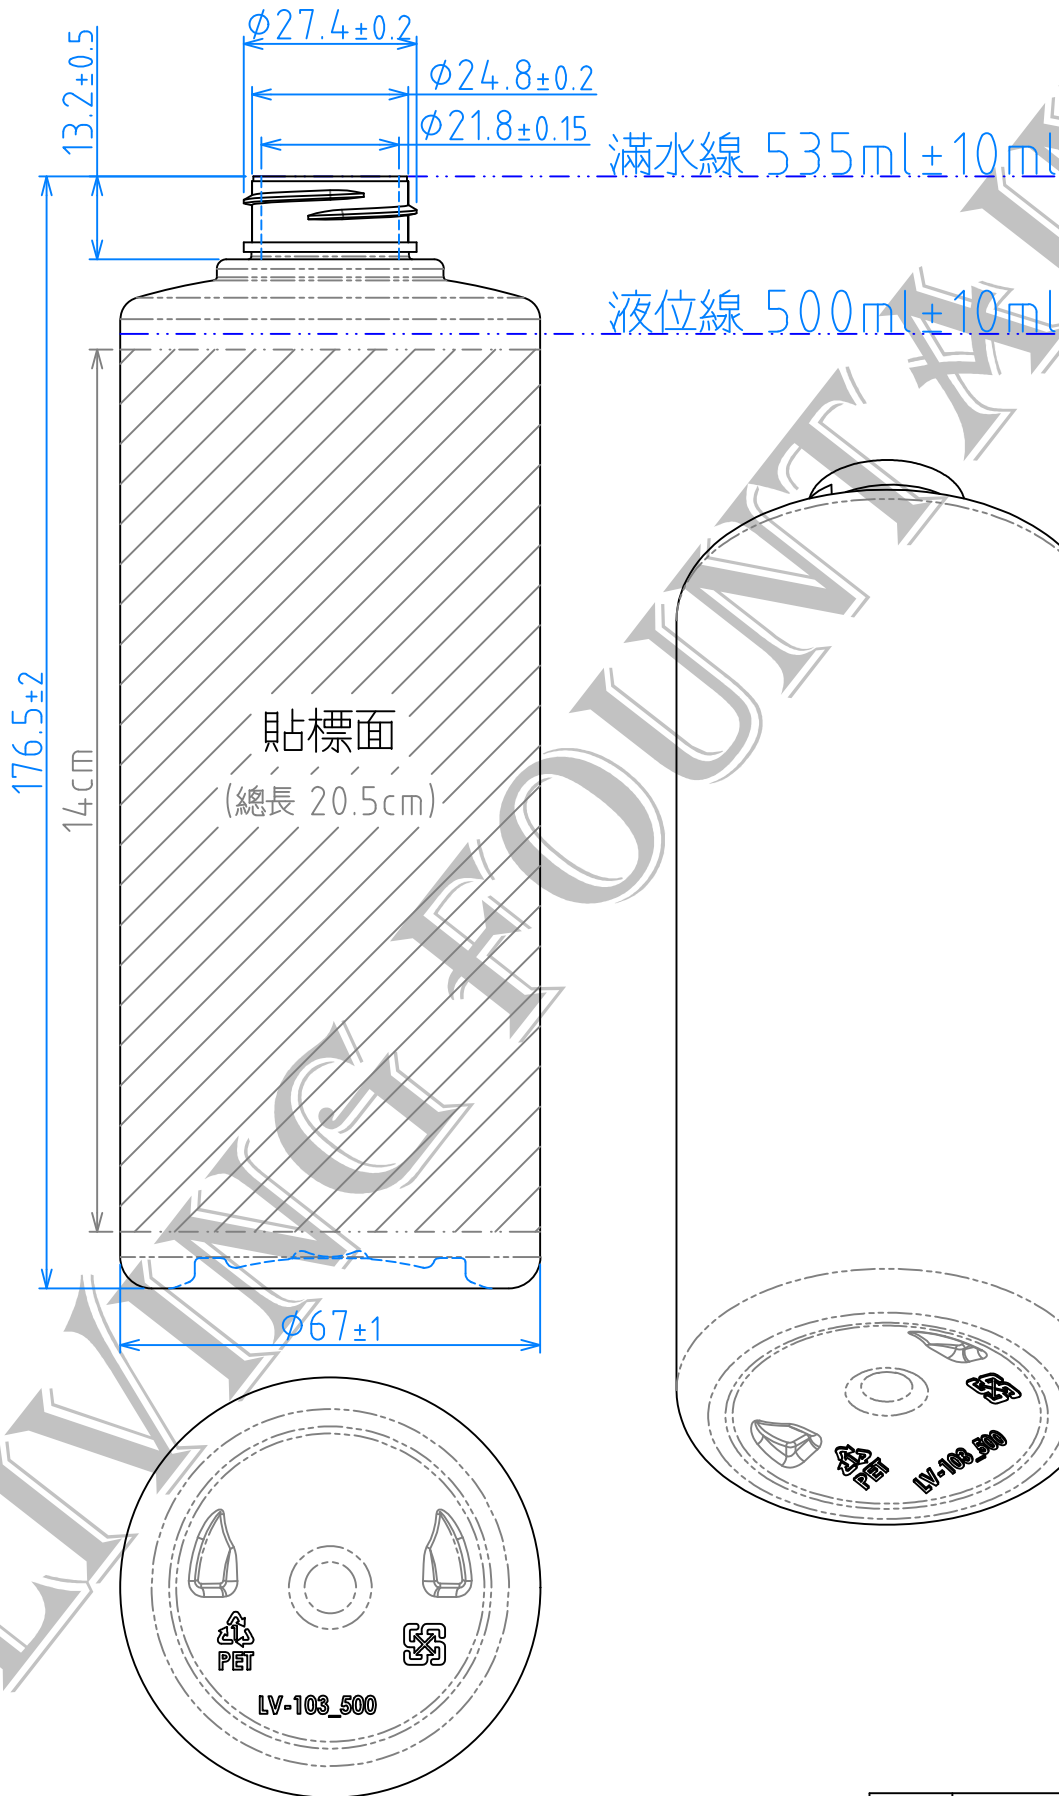

集泉塑膠工業(股)公司

TEL:04-23318822

品名	LV103圓瓶-500ml
規格	$\phi 24$ mm/35g
材質	PET
品號	AB-LV103-0500-BW-DP

* 此圖面在未經許可下請勿實行"拷貝"及"製作".

版次: D

表號: RD-P03-04

集泉塑膠工業(股)公司

TEL:04-23318822

品名	LV103圓瓶-500ml
規格	$\phi 28\text{mm}/400/40\text{g}$
材質	PET
品號	AB-LV103-0500-CS-DP

* 此圖面在未經許可下請勿實行"拷貝"及"製作".

版次: D

表號: RD-P03-04

集泉塑膠工業(股)公司

TEL:04-23318822

品名	LV103圓瓶-500ml
規格	$\phi 28\text{mm}/410/40\text{g}$
材質	PET
品號	AB-LV103-0500-AW-DP

* 此圖面在未經許可下請勿實行"拷貝"及"製作".

版次: D

表號: RD-P03-04

集泉塑膠工業(股)公司

TEL:04-23318822

品名	LV103圓瓶-500ml
規格	$\phi 33$ mm/50g
材質	PET
品號	AB-LV103-0500-AL-DP

* 此圖面在未經許可下請勿實行"拷貝"及"製作".

版次: D