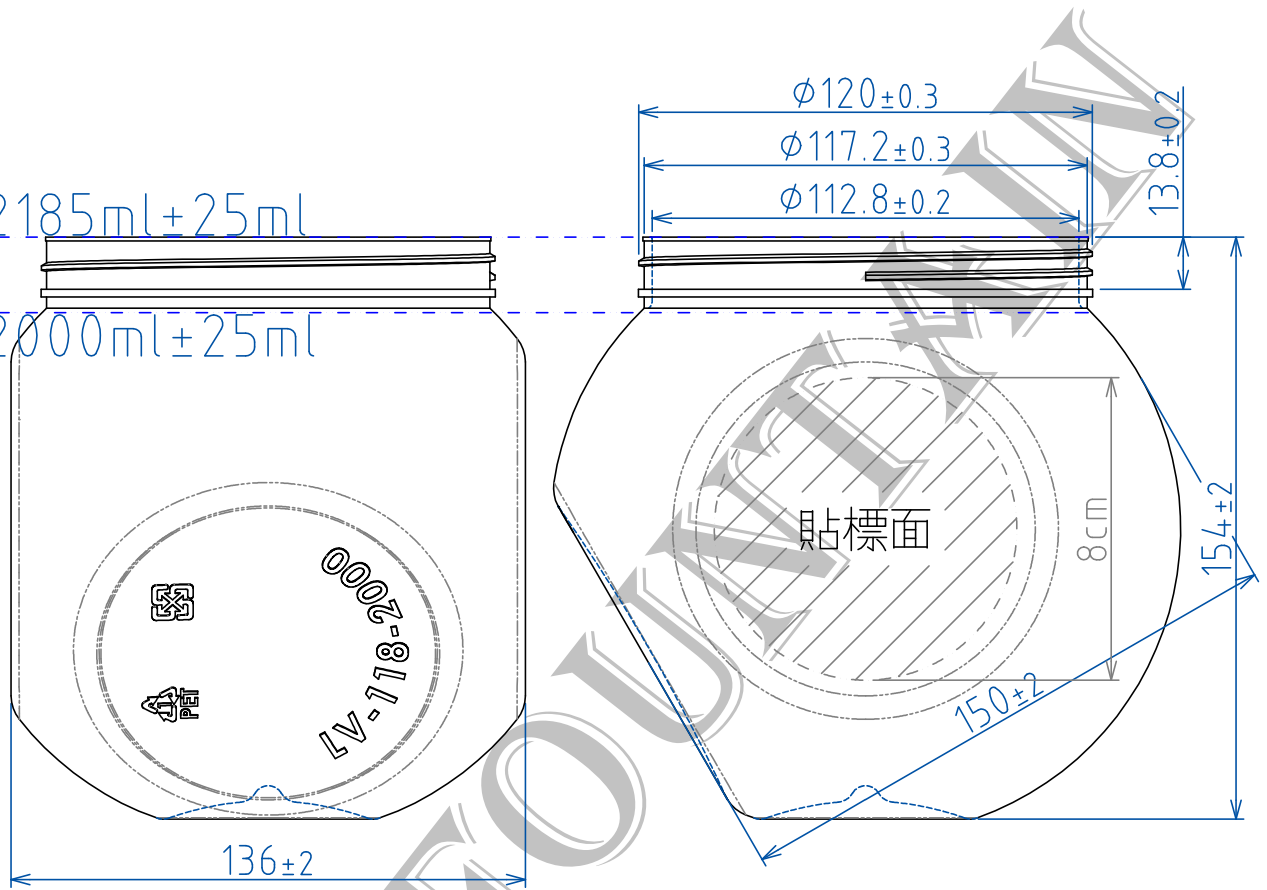

滿水線 2185ml±25ml

液位線 2000ml±25ml

集泉塑膠工業(股)公司

TEL:04-23318822

品名	LV118工具桶-2000ml
規格	φ120mm/90g
材質	PET
品號	AB-LV118-2000-AI-DP

\* 此圖面在未經許可下請勿實行"拷貝"及"製作".

版次:D

表號:RD-P03-04