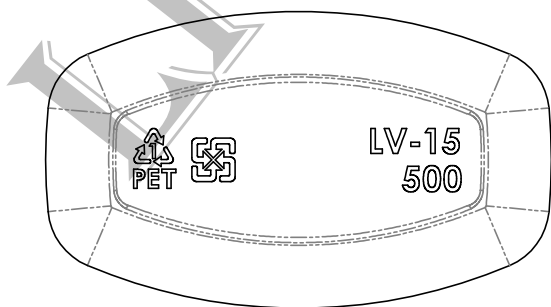

集泉塑膠工業(股)公司

TEL: 04-23318822

品名	LV15精油瓶-500ml
規格	$\phi 28 \text{mm} / 400 / 40 \text{g}$
材質	PET
品號	AB-LV015-0500-CS-DP

* 此圖面在未經許可下請勿實行"拷貝"及"製作".

版次: D

表號: RD-P03-04

集泉塑膠工業(股)公司

TEL: 04-23318822

品名	LV15精油瓶-500ml
規格	$\phi 28/410/40\text{g}$ -高頸3mm
材質	PET
品號	AB-LV015-0500-AW-SP

* 此圖面在未經許可下請勿實行"拷貝"及"製作".

版次: D

表號: RD-P03-04