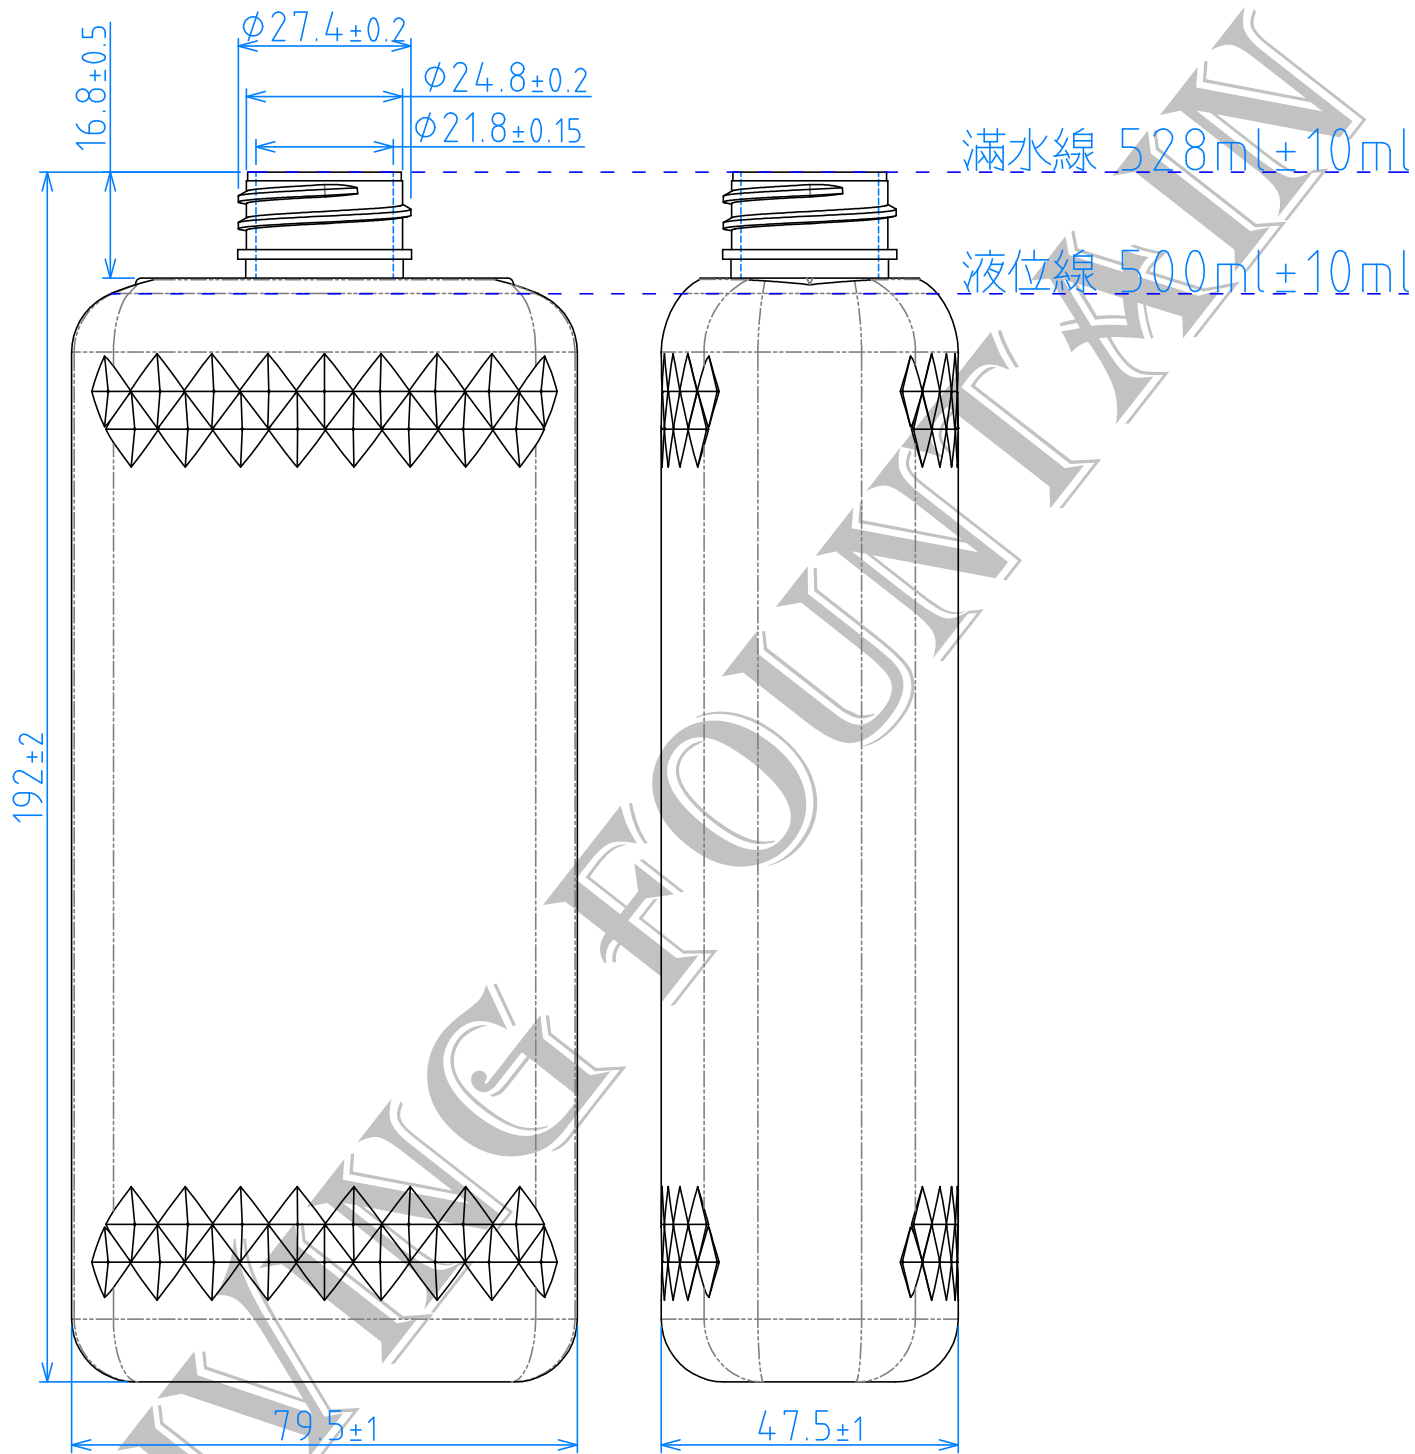

集泉塑膠工業(股)公司

TEL: 04-23318822

品名	LV15精油瓶-500ml
規格	$\phi 28 \text{mm} / 400 / 40 \text{g}$
材質	PET
品號	AB-LV015-0500-CS-DP

* 此圖面在未經許可下請勿實行"拷貝"及"製作".

版次: D

表號: RD-P03-04

集泉塑膠工業(股)公司

TEL: 04-23318822

品名	LV15精油瓶-500ml
規格	$\phi 28/410/40\text{g}$ -高頸3mm
材質	PET
品號	AB-LV015-0500-AW-SP

* 此圖面在未經許可下請勿實行"拷貝"及"製作".

版次: D

表號: RD-P03-04