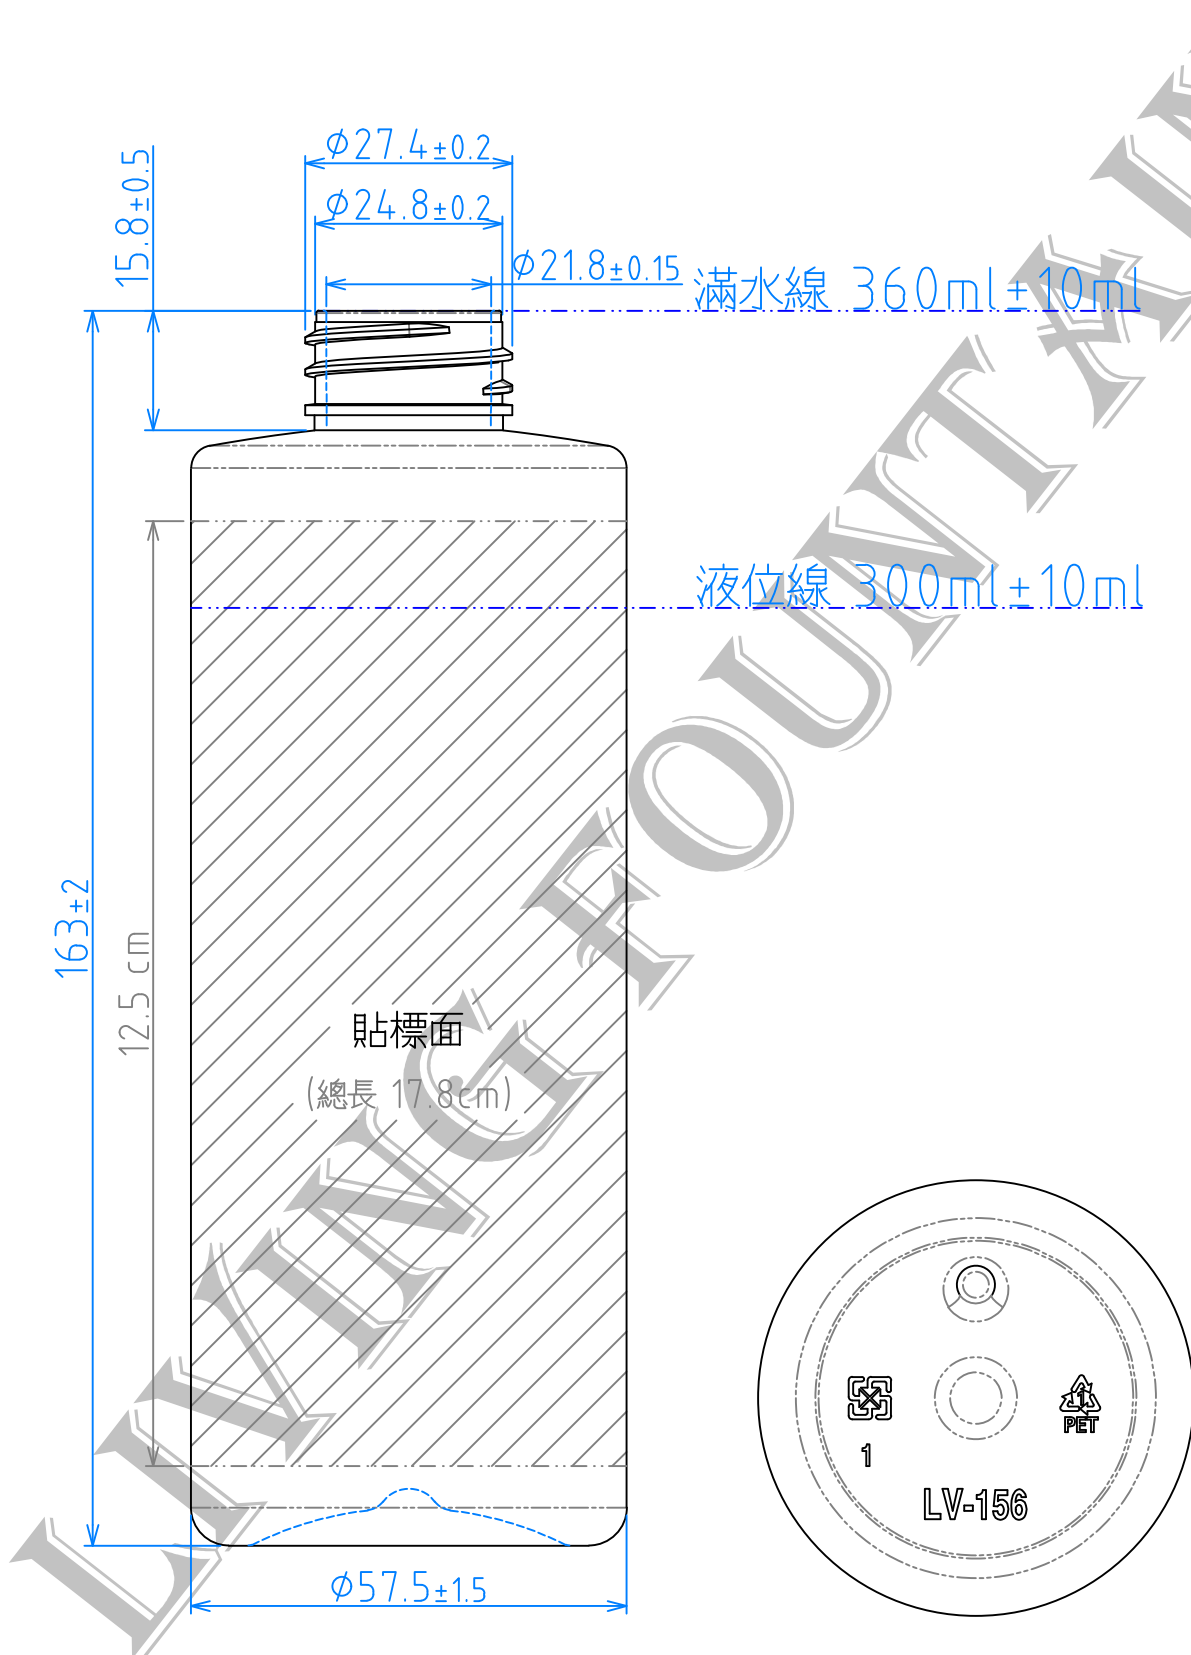

集泉塑膠工業(股)公司

TEL: 04-23318822

品名	LV156圓柱瓶-300ml
規格	$\phi 24 \text{ mm} / 25 \text{ g}$
材質	PET
品號	AB-LV156-0300-AV-DP

\* 此圖面在未經許可下請勿實行"拷貝"及"製作".

版次: D

表號: RD-P03-04

集泉塑膠工業(股)公司

TEL:04-23318822

品名	LV156圓柱瓶-300ml
規格	φ28mm/400/32.5g
材質	PET
品號	AB-LV156-0300-BE-DP

\* 此圖面在未經許可下請勿實行"拷貝"及"製作".

版次: D

表號: RD-P03-04

集泉塑膠工業(股)公司

TEL: 04-23318822

品名	LV156圓柱瓶-300ml
規格	$\phi 28 \text{mm} / 410 / 32.5 \text{g}$
材質	PET
品號	AB-LV156-0300-BF-DP

\* 此圖面在未經許可下請勿實行"拷貝"及"製作".

版次: D

表號: RD-P03-04