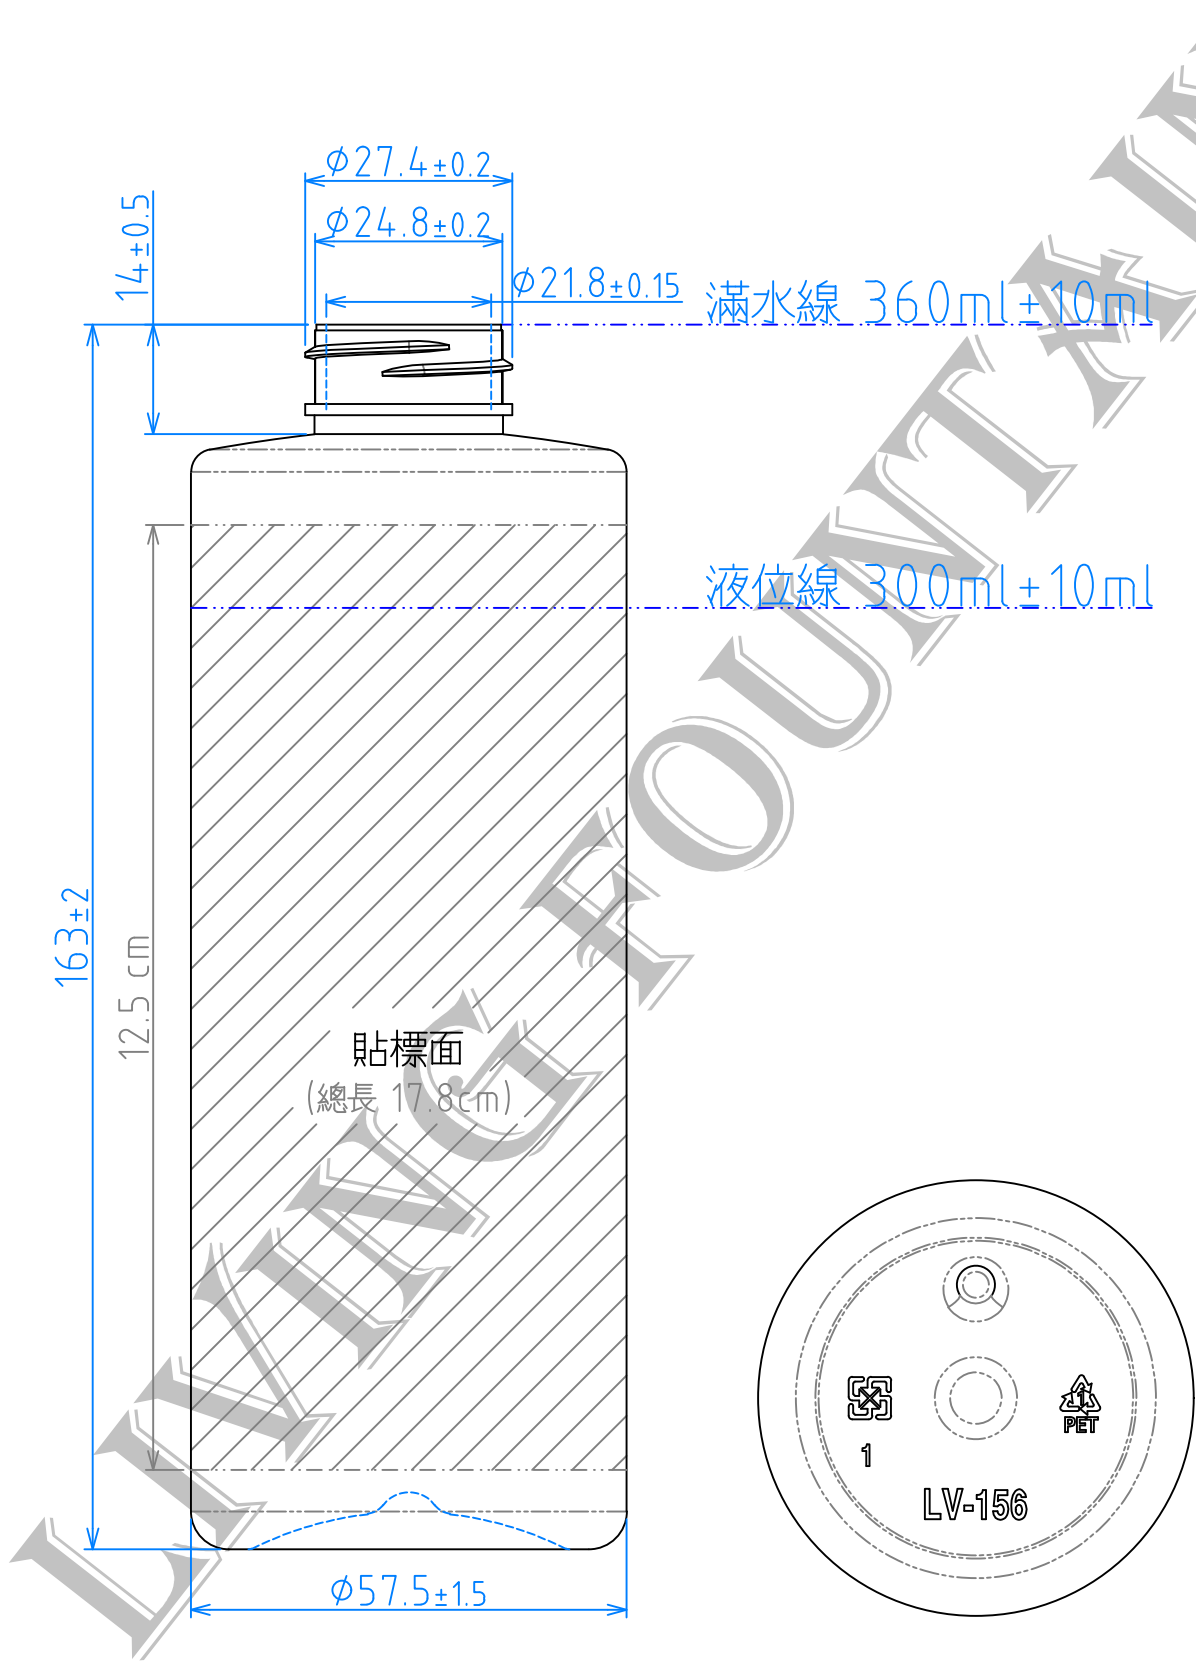

集泉塑膠工業(股)公司

TEL: 04-23318822

品名	LV156圓柱瓶-300ml
規格	$\phi 24 \text{ mm} / 25 \text{ g}$
材質	PET
品號	AB-LV156-0300-AV-DP

\* 此圖面在未經許可下請勿實行"拷貝"及"製作".

版次: D

表號: RD-P03-04

集泉塑膠工業(股)公司

TEL:04-23318822

品名	LV156圓柱瓶-300ml
規格	φ28mm/400/32.5g
材質	PET
品號	AB-LV156-0300-BE-DP

\* 此圖面在未經許可下請勿實行"拷貝"及"製作".

版次: D

表號: RD-P03-04

集泉塑膠工業(股)公司

TEL: 04-23318822

品名	LV156圓柱瓶-300ml
規格	$\phi 28 \text{mm} / 410 / 32.5 \text{g}$
材質	PET
品號	AB-LV156-0300-BF-DP

\* 此圖面在未經許可下請勿實行"拷貝"及"製作".

版次: D

表號: RD-P03-04