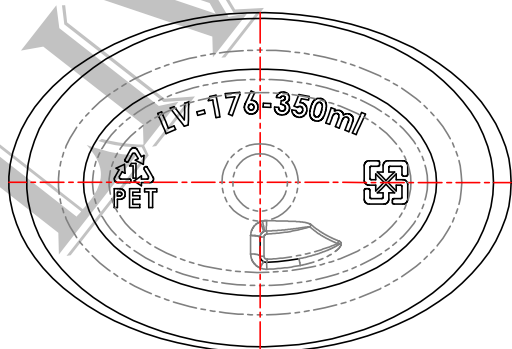

集泉塑膠工業(股)公司

TEL: 04-23318822

品名	LV176橢圓瓶-350ml
規格	$\phi 28 \text{ mm} / 400 / 32.5 \text{ g}$
材質	PET
品號	AB-LV176-0350-BE-DP

* 此圖面在未經許可下請勿實行"拷貝"及"製作".

版次: D

表號: RD-P03-04

集泉塑膠工業(股)公司

TEL:04-23318822

品名	LV176橢圓瓶-350ml
規格	φ28mm/410/32.5g
材質	PET
品號	AB-LV176-0350-BF-DP

* 此圖面在未經許可下請勿實行"拷貝"及"製作".
版次:D