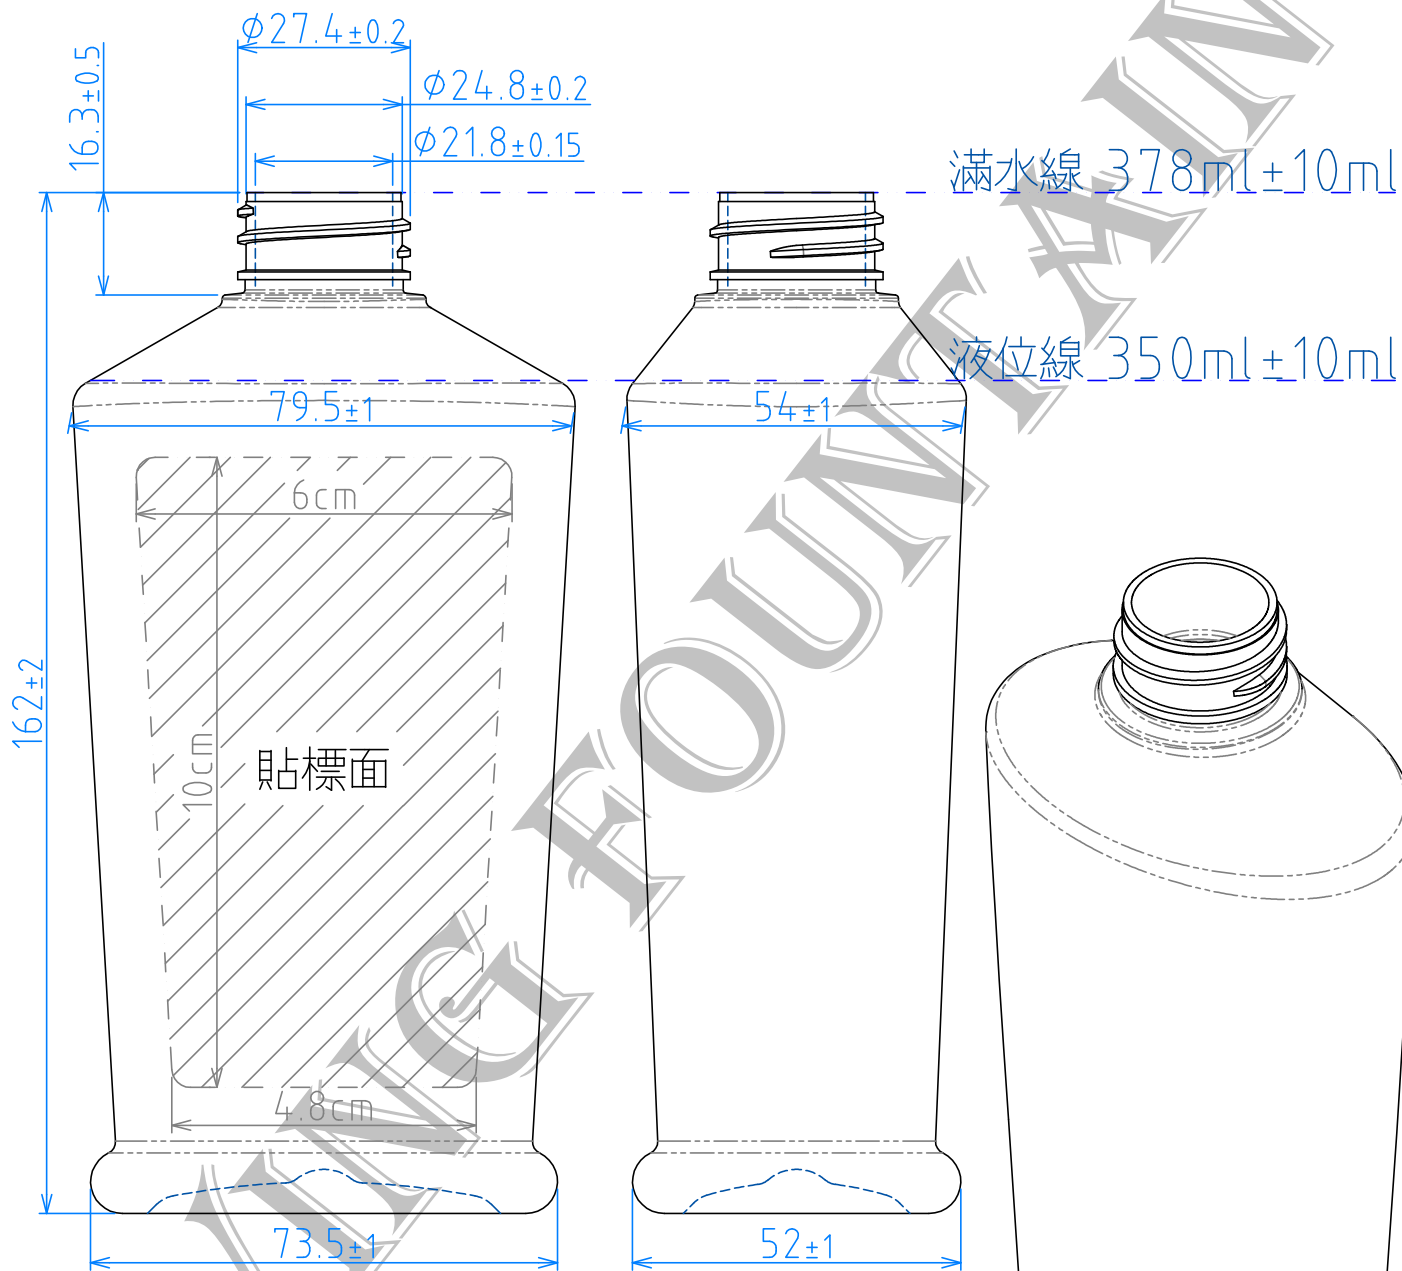

集泉塑膠工業(股)公司

TEL: 04-23318822

品名	LV176橢圓瓶-350ml
規格	$\phi 28 \text{ mm} / 400 / 32.5 \text{ g}$
材質	PET
品號	AB-LV176-0350-BE-DP

* 此圖面在未經許可下請勿實行"拷貝"及"製作".

版次: D

表號: RD-P03-04

集泉塑膠工業(股)公司

TEL:04-23318822

品名	LV176橢圓瓶-350ml
規格	φ28mm/410/32.5g
材質	PET
品號	AB-LV176-0350-BF-DP

* 此圖面在未經許可下請勿實行"拷貝"及"製作".
版次:D