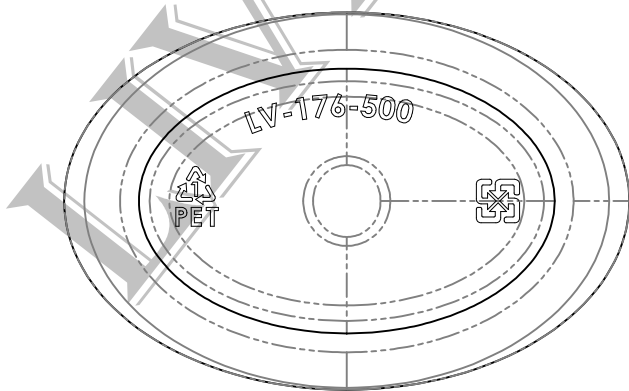

集泉塑膠工業(股)公司

TEL: 04-23318822

品名	LV176橢圓瓶-500ml
規格	$\phi 28 \text{ mm} / 400 / 40 \text{ g}$
材質	PET
品號	AB-LV176-0500-CS-DP

\* 此圖面在未經許可下請勿實行"拷貝"及"製作".

版次: D

表號: RD-P03-04

集泉塑膠工業(股)公司

TEL: 04-23318822

品名	LV176橢圓瓶-500ml
規格	$\phi 33\text{mm}/39\text{g}$
材質	PET
品號	AB-LV176-0500-AD-DP

\* 此圖面在未經許可下請勿實行"拷貝"及"製作".

版次: D

表號: RD-P03-04