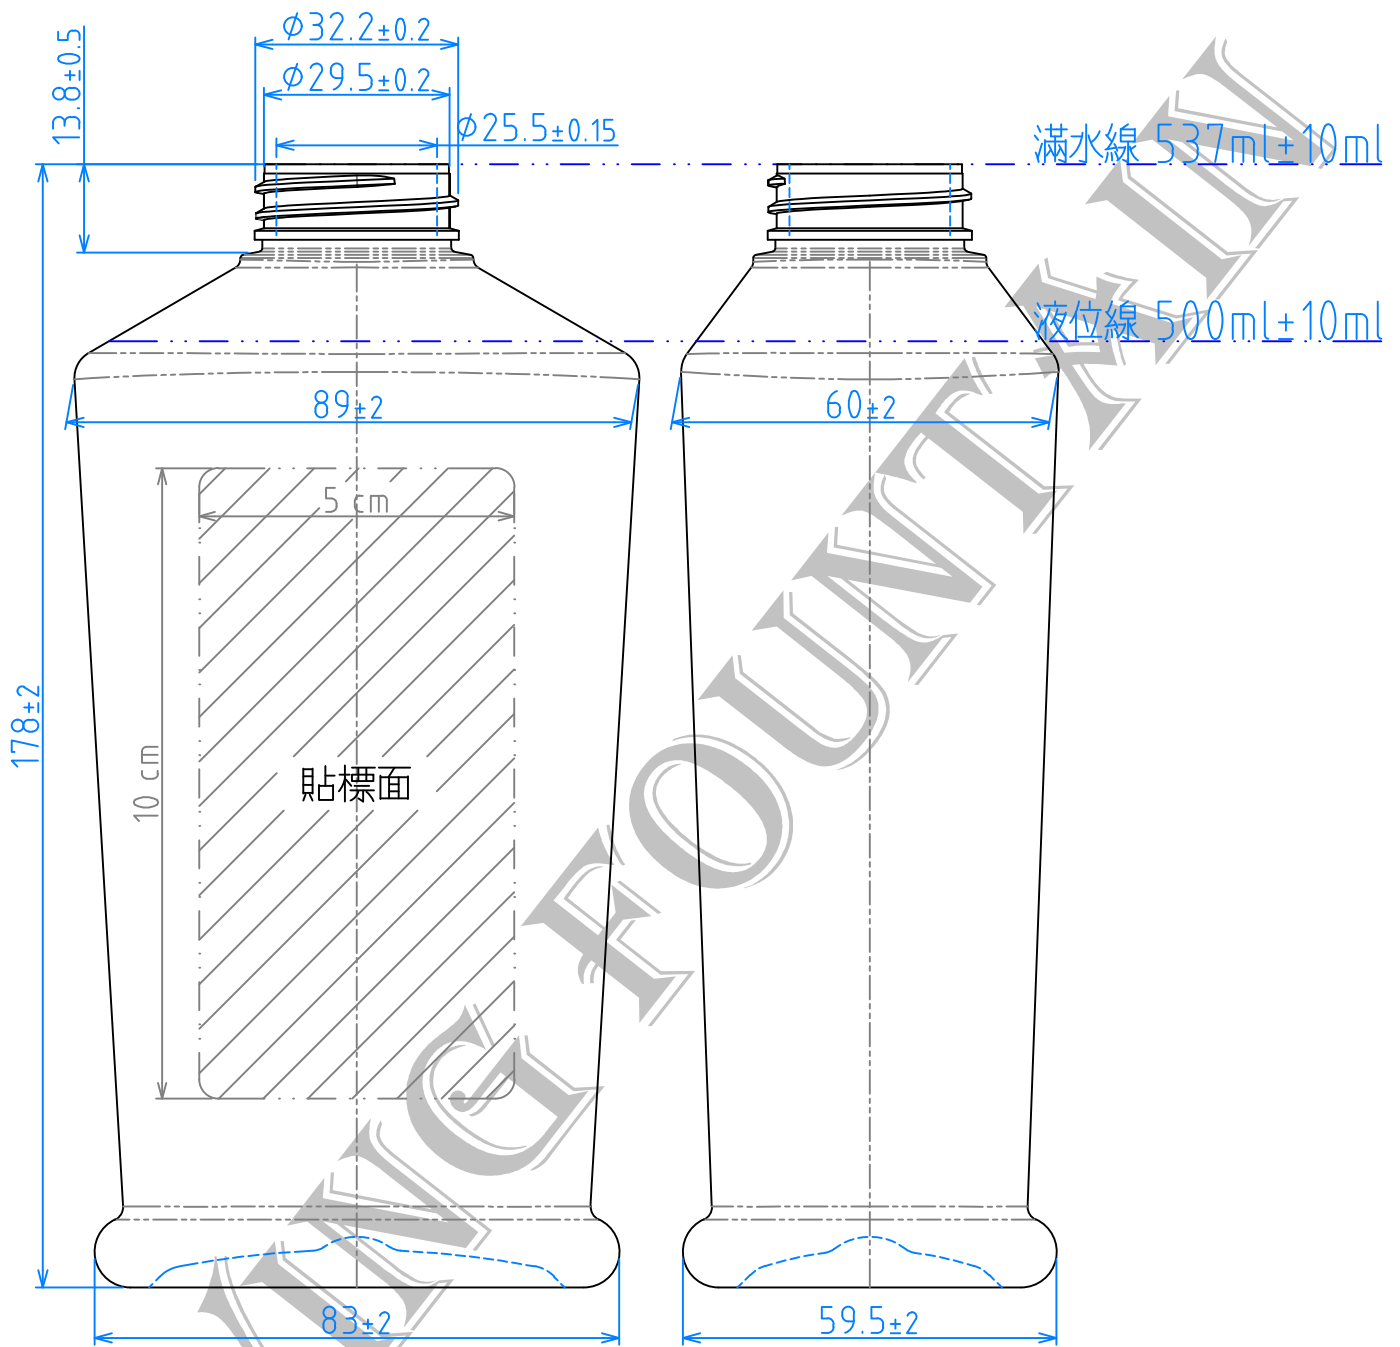

集泉塑膠工業(股)公司

TEL: 04-23318822

品名	LV176橢圓瓶-500ml
規格	$\phi 28 \text{ mm} / 400 / 40 \text{ g}$
材質	PET
品號	AB-LV176-0500-CS-DP

\* 此圖面在未經許可下請勿實行"拷貝"及"製作".

版次: D

表號: RD-P03-04

集泉塑膠工業(股)公司

TEL: 04-23318822

品名	LV176橢圓瓶-500ml
規格	$\phi 33\text{mm}/39\text{g}$
材質	PET
品號	AB-LV176-0500-AD-DP

\* 此圖面在未經許可下請勿實行"拷貝"及"製作".

版次: D

表號: RD-P03-04