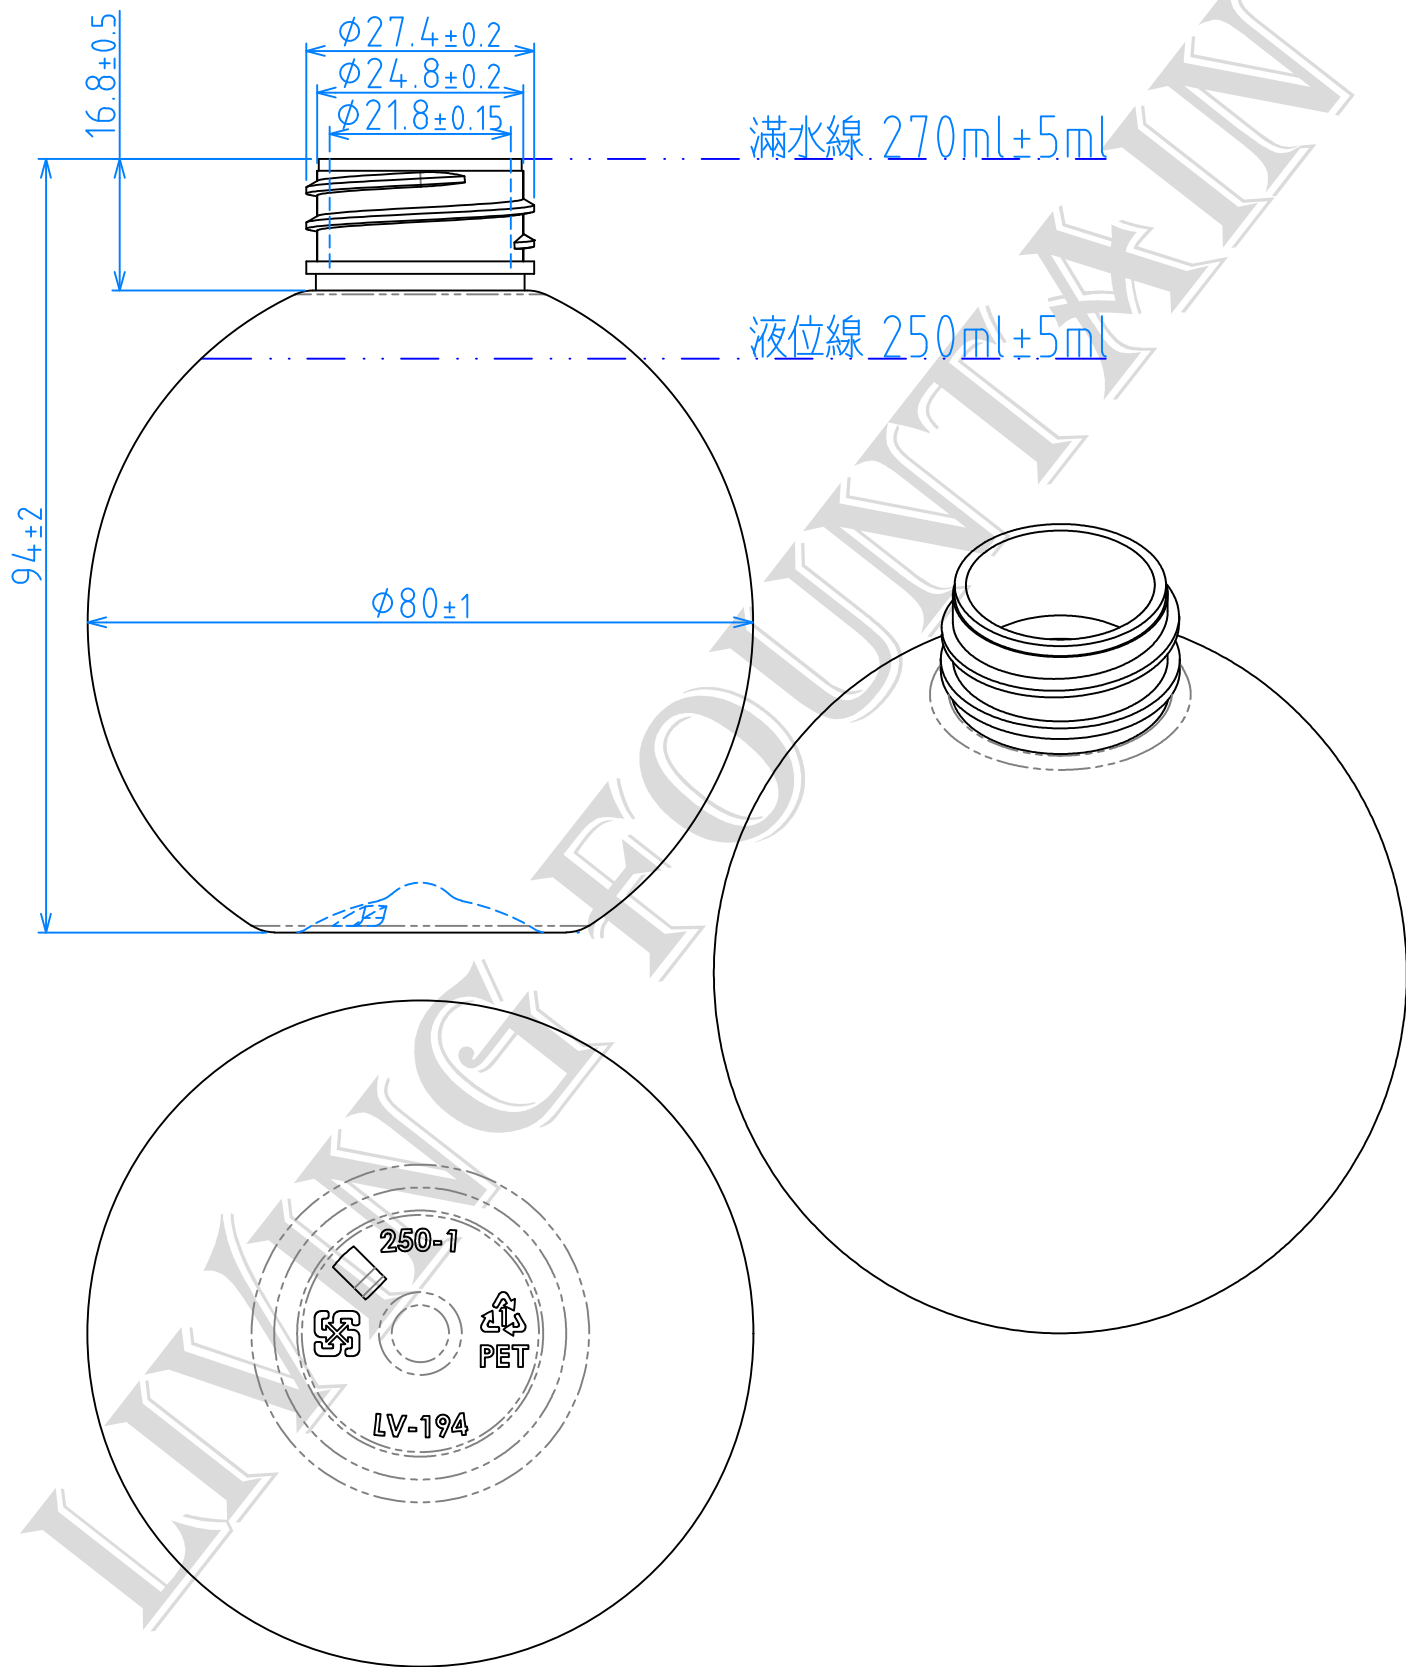

集泉塑膠工業(股)公司

TEL: 04-23318822

品名	LV190寶貝瓶-250ml
規格	$\phi 28\text{mm}/400/22\text{g}$
材質	PET
品號	AB-LV190-0250-BU-DP

\* 此圖面在未經許可下請勿實行"拷貝"及"製作".

版次: D

表號: RD-P03-04

集泉塑膠工業(股)公司

TEL: 04-23318822

品名	LV190寶貝瓶-250ml
規格	$\phi 28\text{mm}/410/22\text{q}$
材質	PET
品號	AB-LV190-0250-BV-DP

\* 此圖面在未經許可下請勿實行"拷貝"及"製作".

版次: D

表號: RD-P03-04