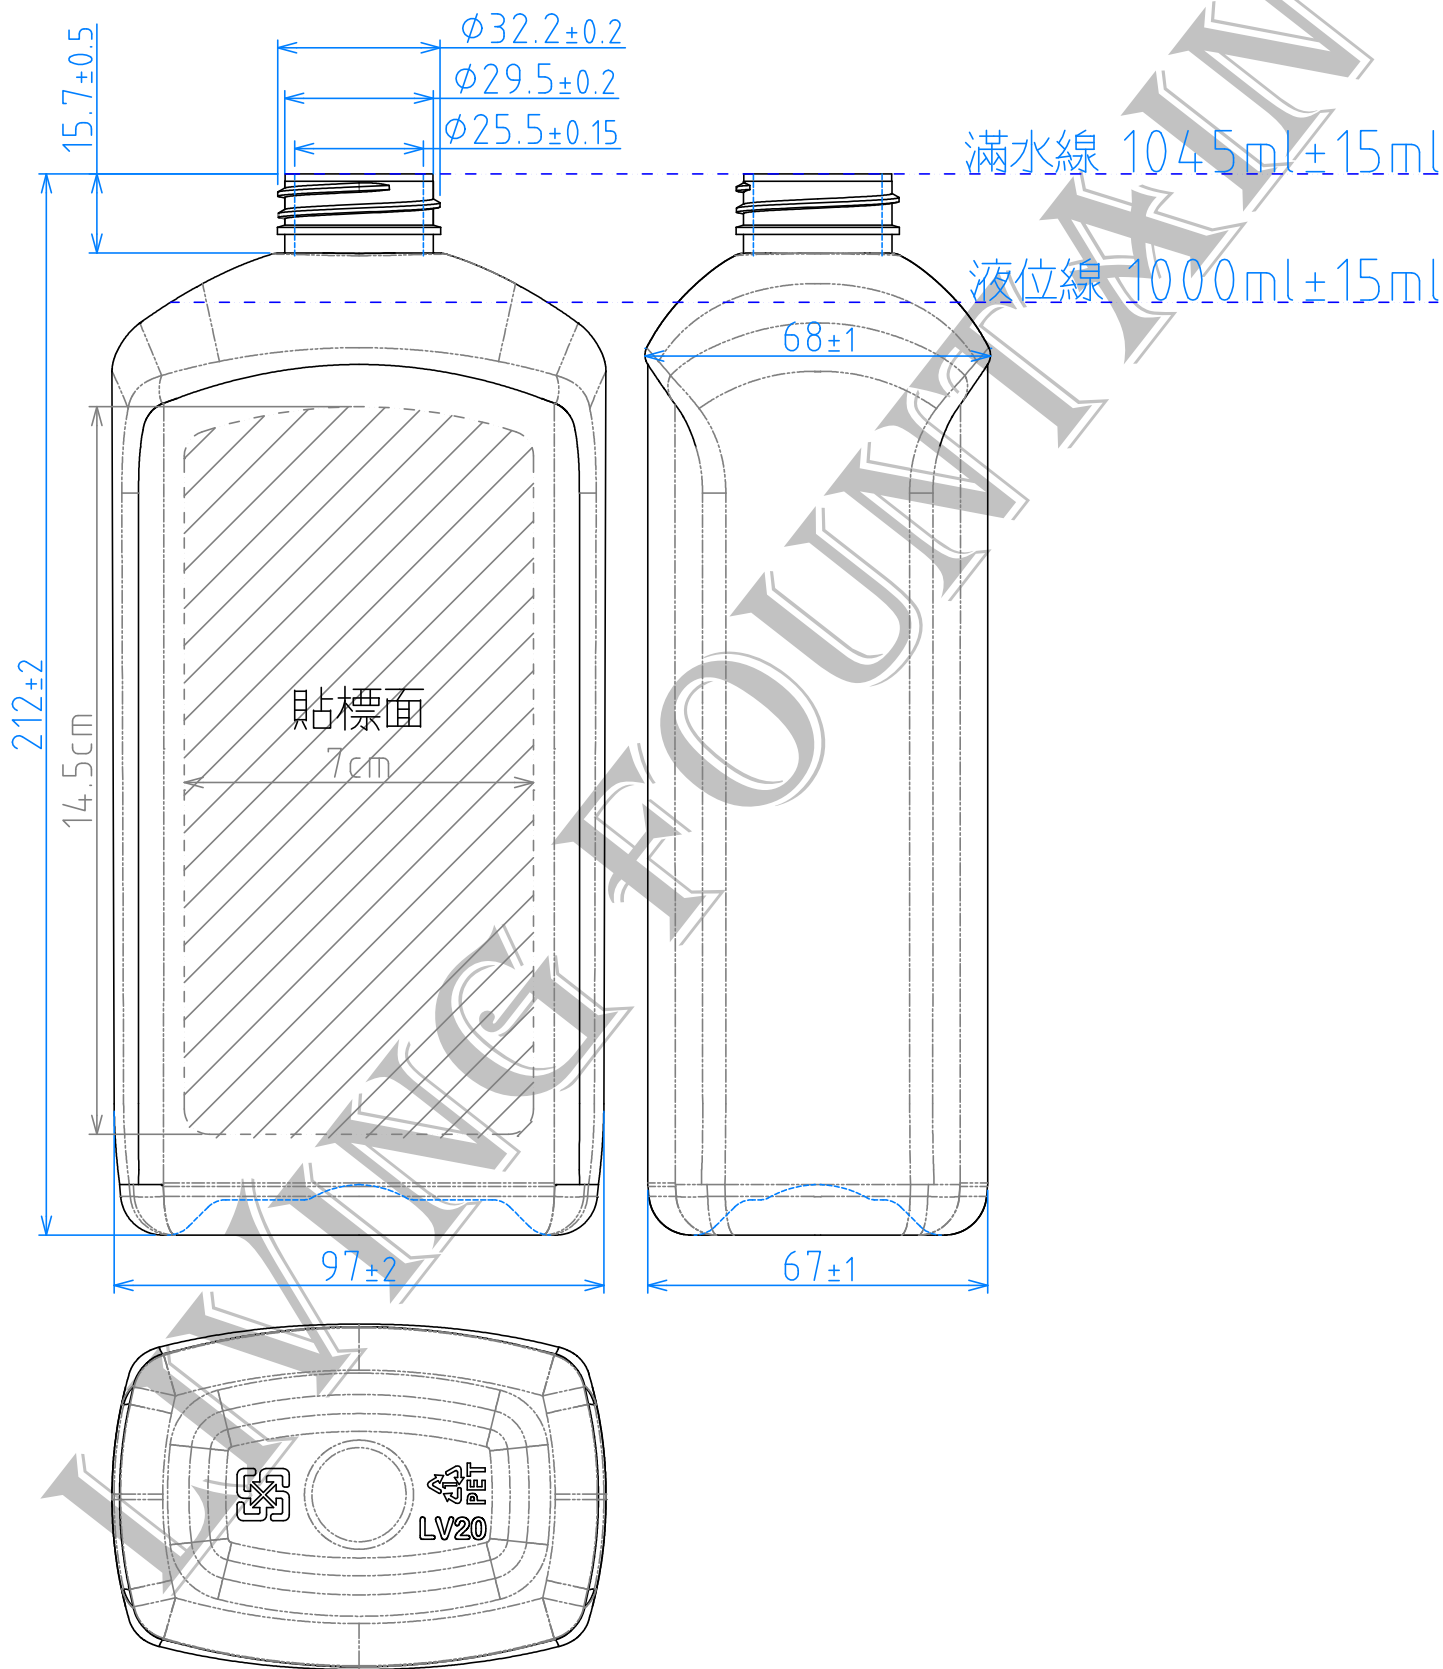

集泉塑膠工業(股)公司

TEL: 04-23318822

品名	LV20四方瓶-1000ml
規格	$\phi 33\text{mm}/50\text{g}$
材質	PET
品號	AB-LV020-1000-AL-DP

* 此圖面在未經許可下請勿實行"拷貝"及"製作".

版次: D

表號: RD-P03-04

集泉塑膠工業(股)公司

TEL: 04-23318822

品名	LV20四方瓶-1000ml
規格	$\phi 33 \text{mm} / 61 \text{g}$
材質	PET
品號	AB-LV020-1000-BS-DP

* 此圖面在未經許可下請勿實行"拷貝"及"製作".

版次: D

表號: RD-P03-04