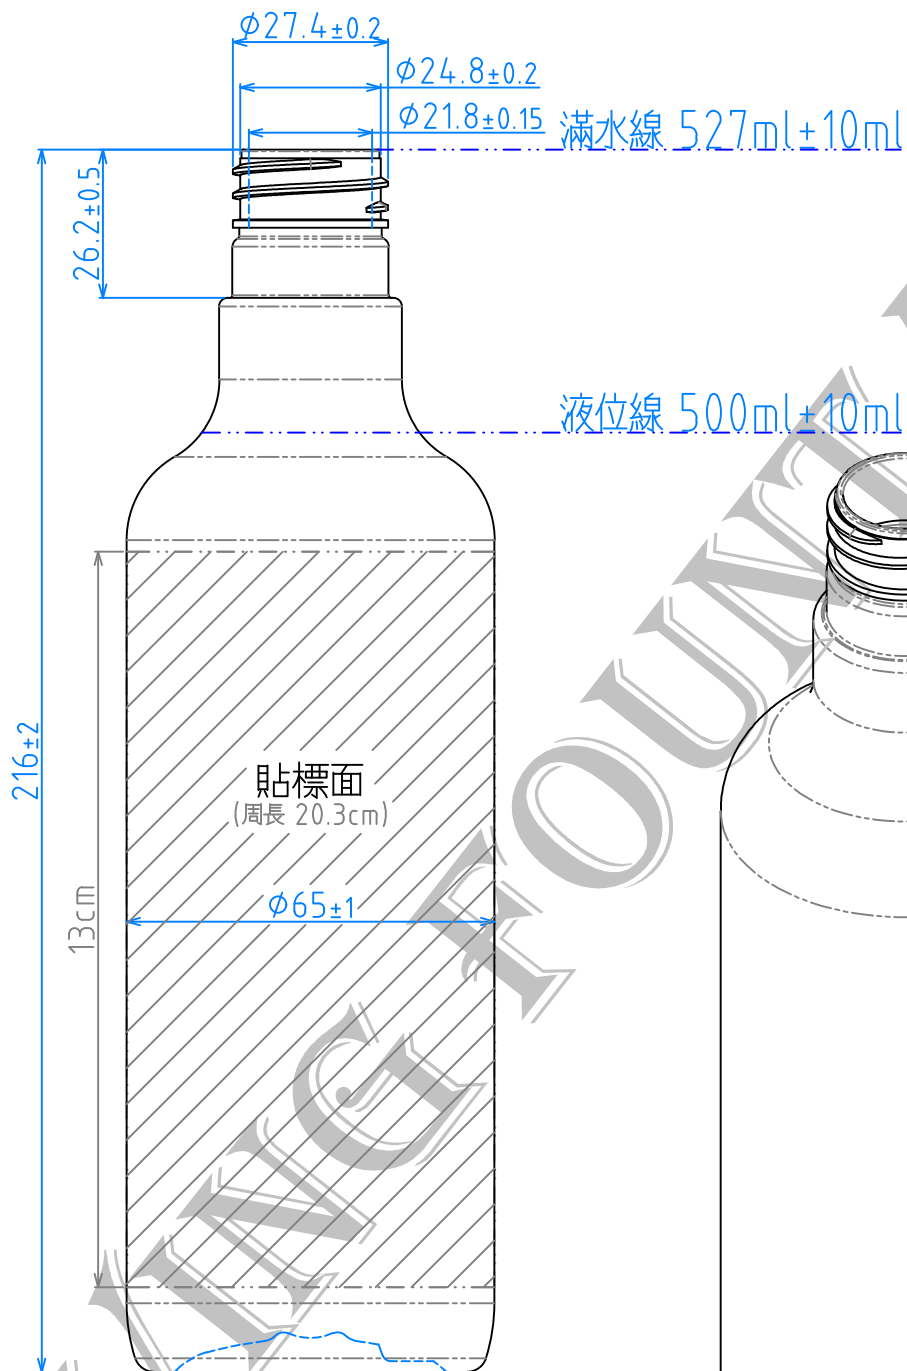

集泉塑膠工業(股)公司

TEL: 04-23318822

品名	LV335酒瓶-500ml
規格	φ28mm/400/40g
材質	PET
品號	AB-LV335-0500-CS-DP

\* 此圖面在未經許可下請勿實行"拷貝"及"製作".

版次: D

表號: RD-P03-04

集泉塑膠工業(股)公司

TEL: 04-23318822

品名	LV335酒瓶-500ml
規格	$\phi 28 \text{mm} / 410 / 40 \text{g}$
材質	PET
品號	AB-LV335-0500-AW-DP

\* 此圖面在未經許可下請勿實行"拷貝"及"製作".

版次: D

表號: RD-P03-04