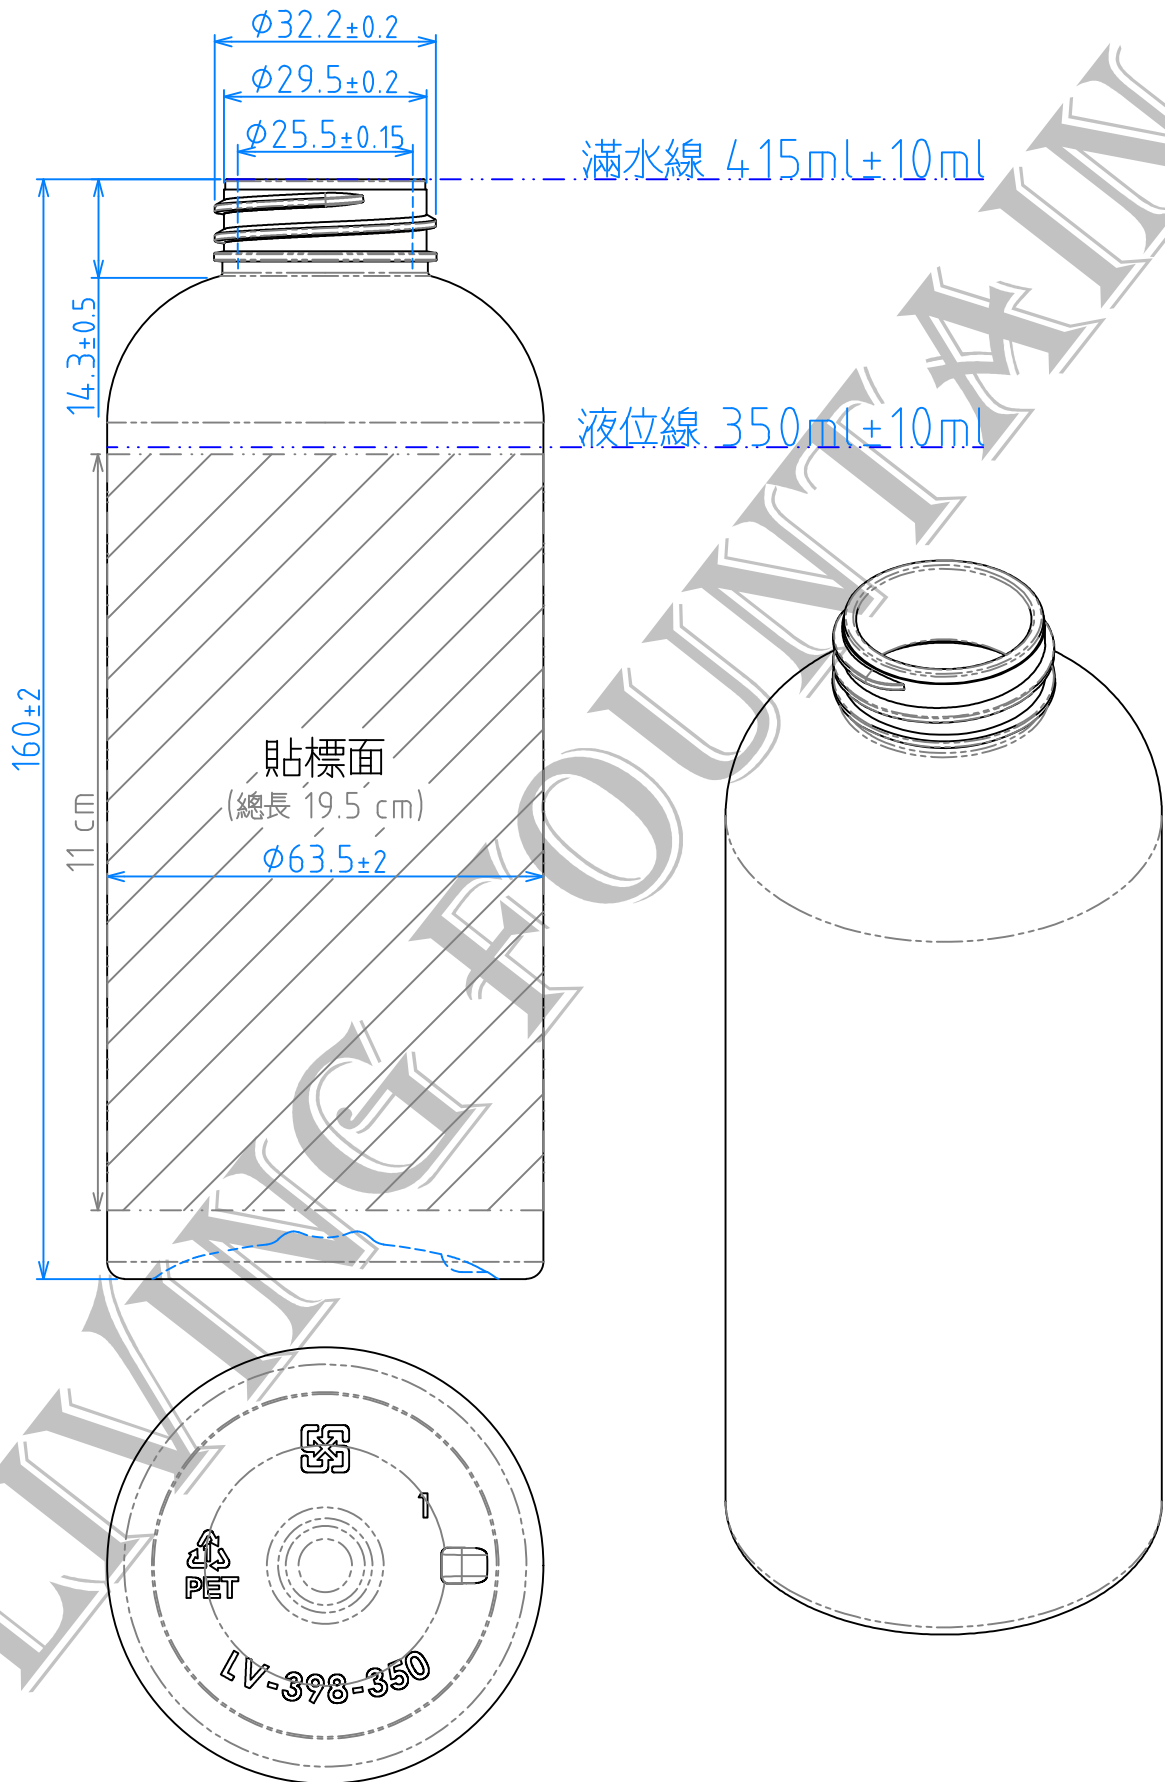

集泉塑膠工業(股)公司

TEL: 04-23318822

品名	LV398圓瓶-350ml
規格	$\phi 30\text{mm}/32.5\text{g}$
材質	PET
品號	AB-LV398-0350-CE-DP

\* 此圖面在未經許可下請勿實行"拷貝"及"製作".

版次: D

表號: RD-P03-04

集泉塑膠工業(股)公司

TEL: 04-23318822

品名	LV398圓瓶-350ml
規格	$\phi 33$ mm/39g
材質	PET
品號	AB-LV398-0350-AD-DP

\* 此圖面在未經許可下請勿實行"拷貝"及"製作".

版次: D

表號: RD-P03-04