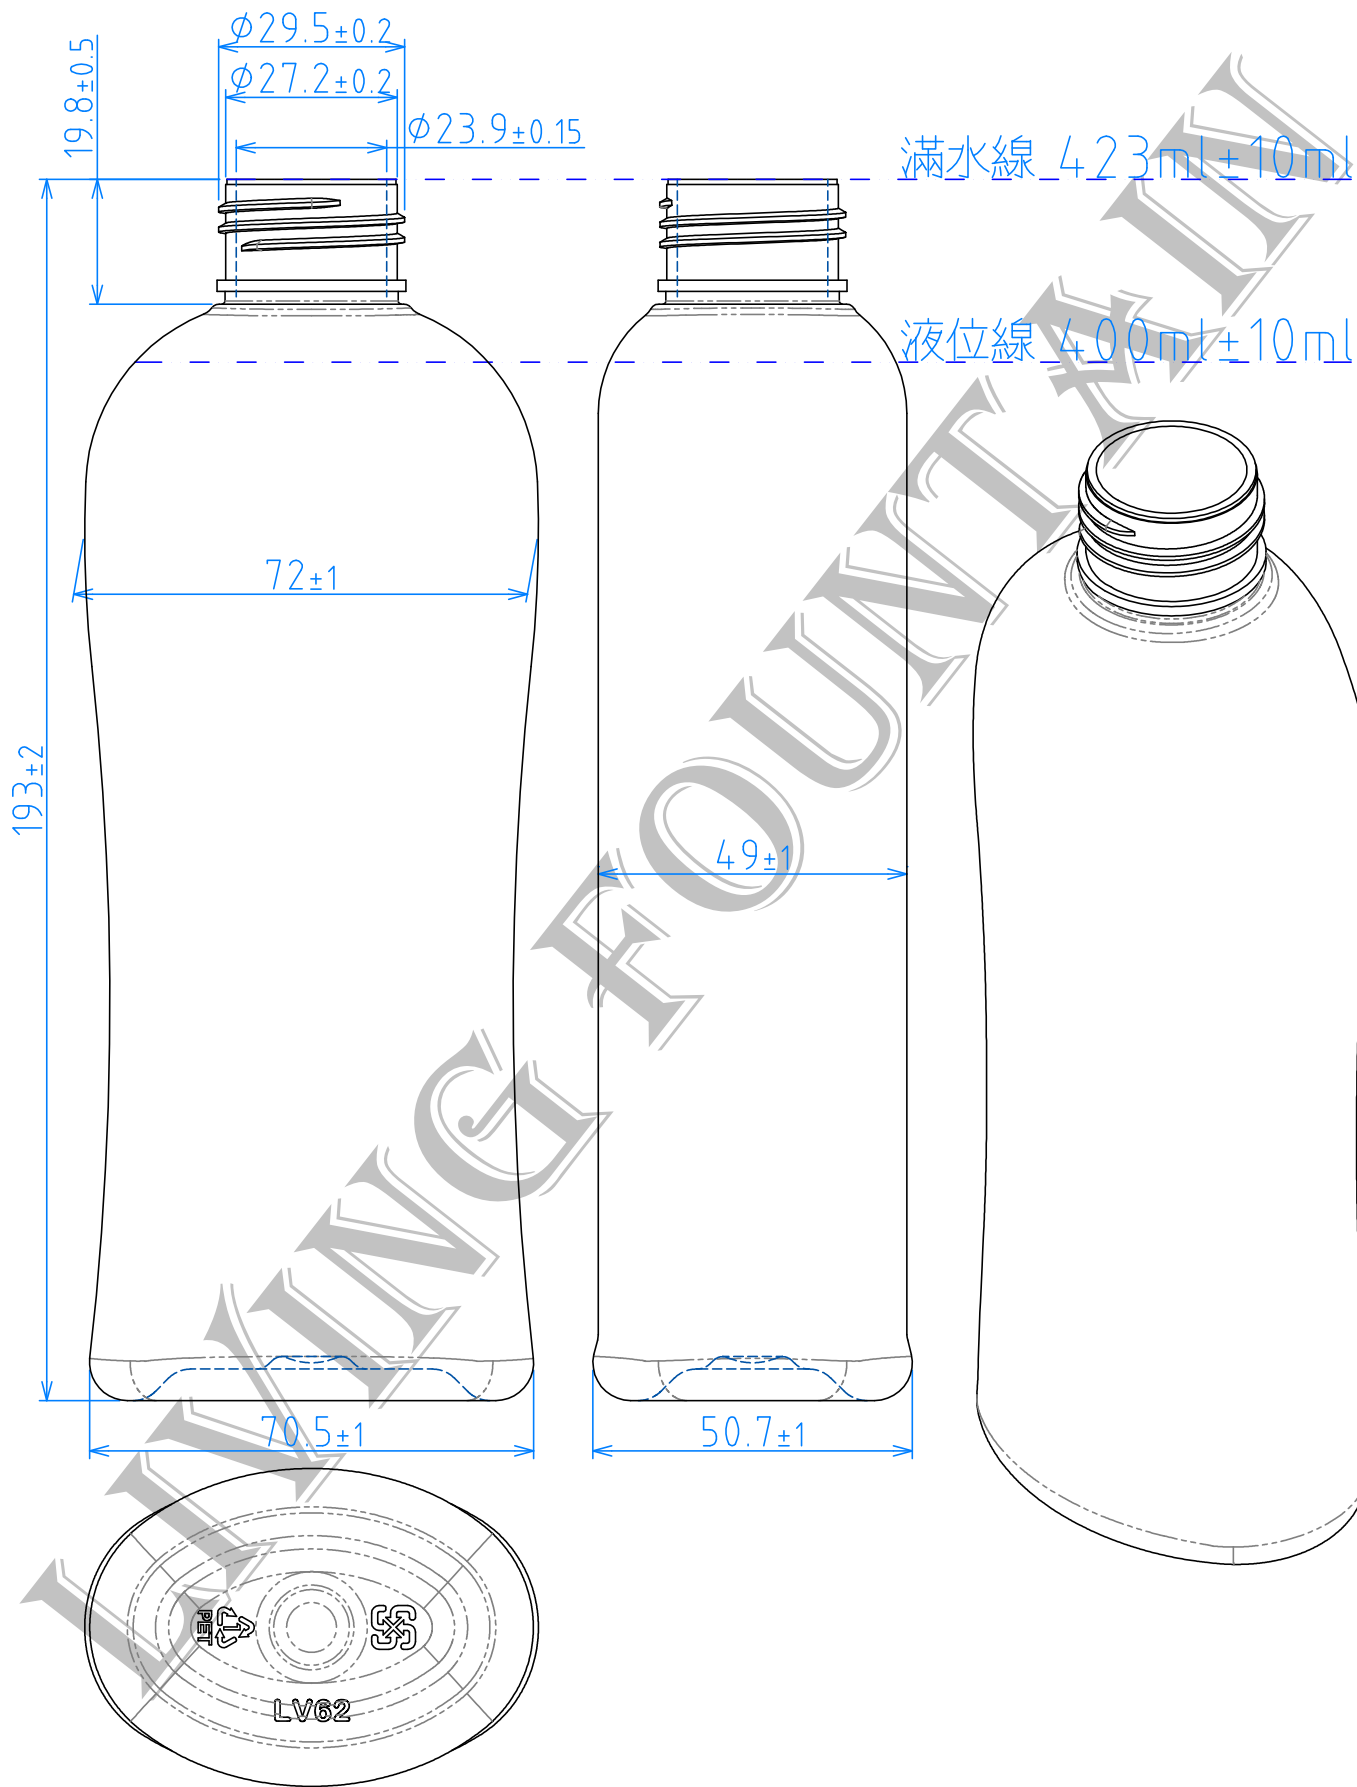

集泉塑膠工業(股)公司

TEL:04-23318822

品名	LV62曲線瓶-400ml
規格	φ28mm/400/32.5g
材質	PET
品號	AB-LV062-0400-BE-DP

\* 此圖面在未經許可下請勿實行"拷貝"及"製作".

版次:D

表號:RD-P03-04

集泉塑膠工業(股)公司

TEL: 04-23318822

品名	LV62曲線瓶-400ml
規格	$\phi 28\text{mm}/410/40\text{g}$
材質	PET
品號	AB-LV062-0400-AW-DP

\* 此圖面在未經許可下請勿實行"拷貝"及"製作".

版次: D

表號: RD-P03-04

集泉塑膠工業(股)公司

TEL: 04-23318822

品名	LV62曲線瓶-400ml
規格	$\phi 30 \text{mm} / 38 \text{g}$
材質	PET
品號	AB-LV062-0400-AN-DP