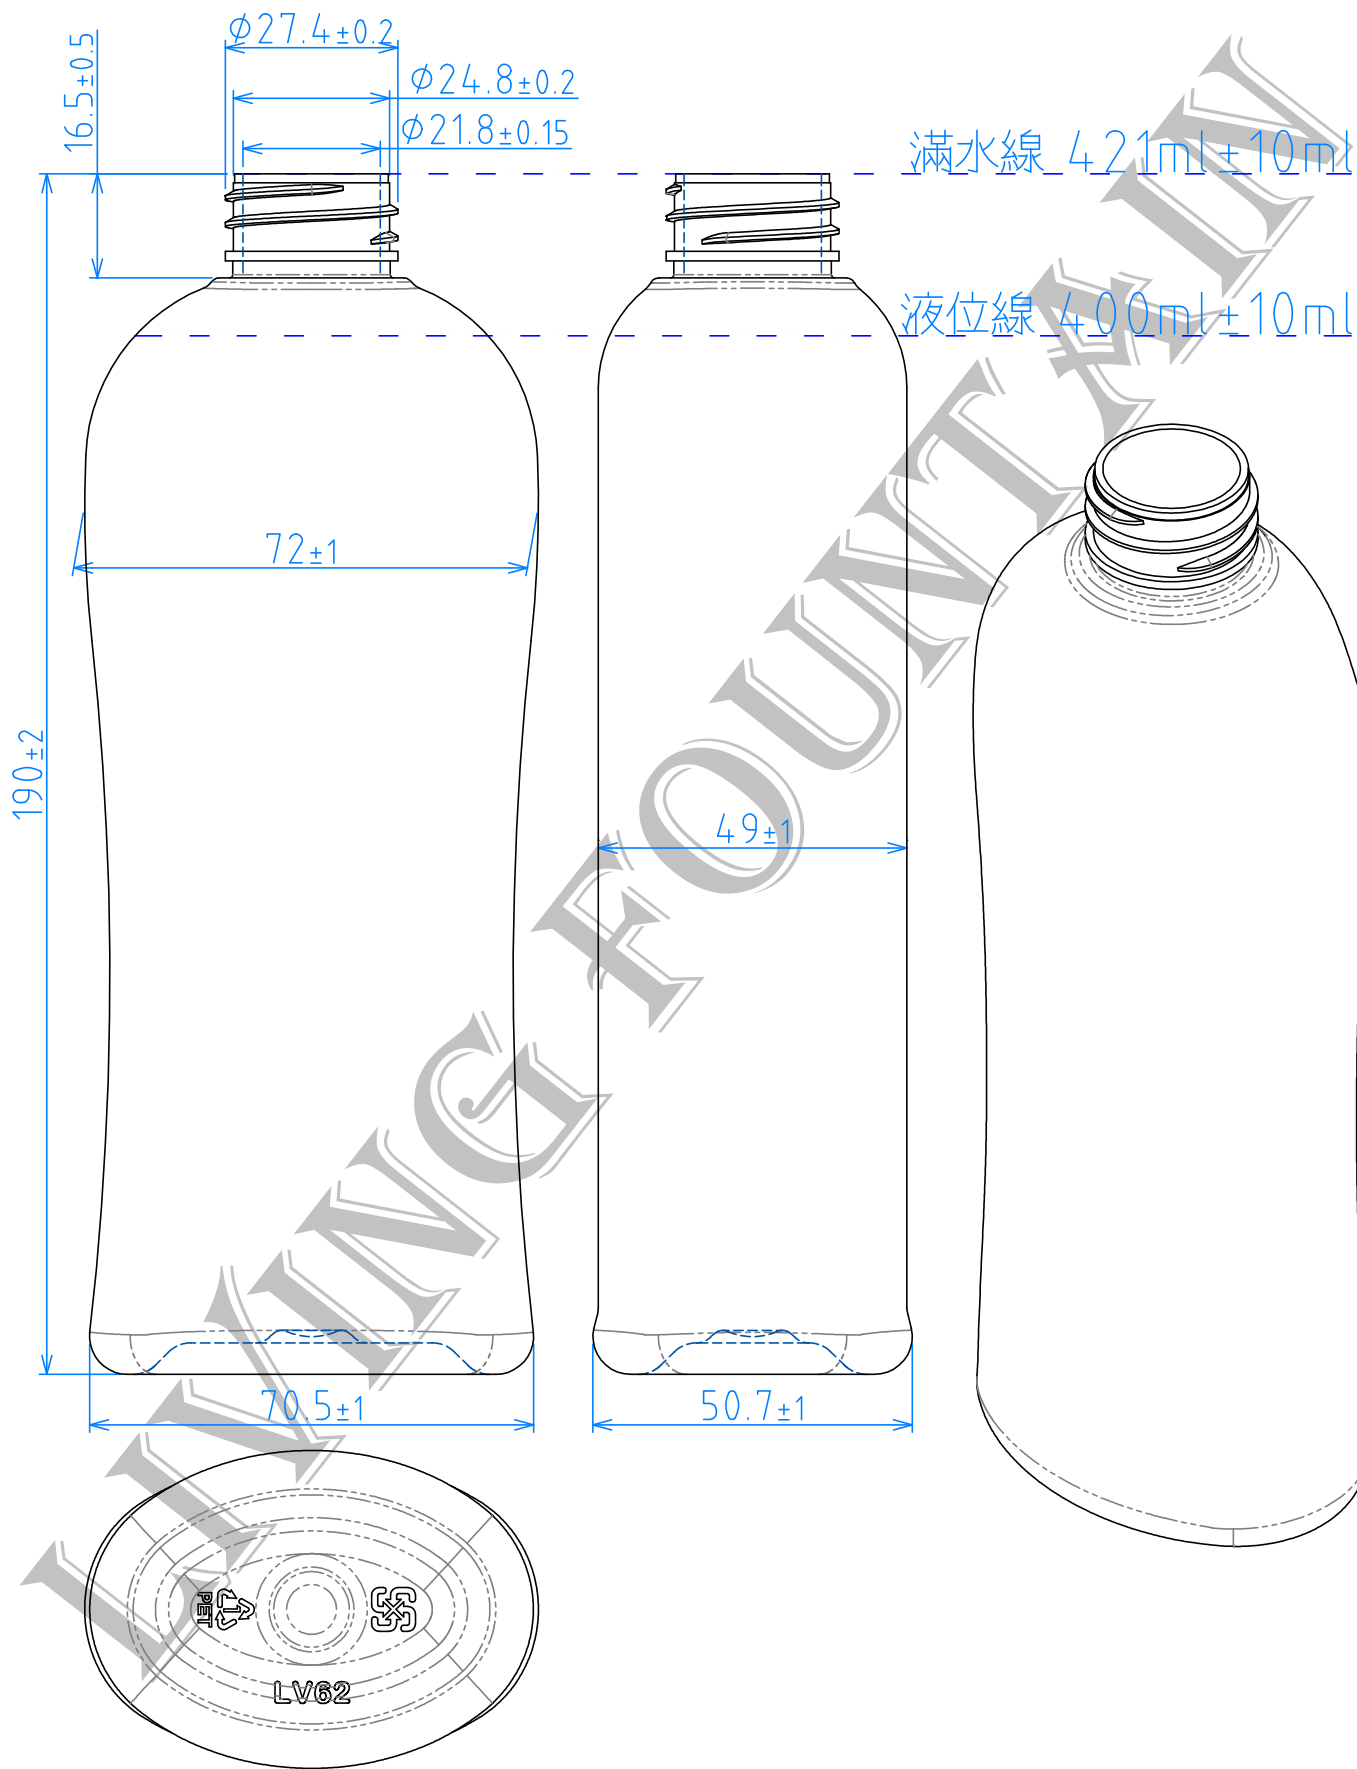

集泉塑膠工業(股)公司

TEL:04-23318822

品名	LV62曲線瓶-400ml
規格	φ28mm/400/32.5g
材質	PET
品號	AB-LV062-0400-BE-DP

\* 此圖面在未經許可下請勿實行"拷貝"及"製作".

版次:D

表號:RD-P03-04

集泉塑膠工業(股)公司

TEL: 04-23318822

品名	LV62曲線瓶-400ml
規格	$\phi 28\text{mm}/410/40\text{g}$
材質	PET
品號	AB-LV062-0400-AW-DP

\* 此圖面在未經許可下請勿實行"拷貝"及"製作".

版次: D

表號: RD-P03-04

集泉塑膠工業(股)公司

TEL: 04-23318822

品名	LV62曲線瓶-400ml
規格	$\phi 30 \text{mm} / 38 \text{g}$
材質	PET
品號	AB-LV062-0400-AN-DP