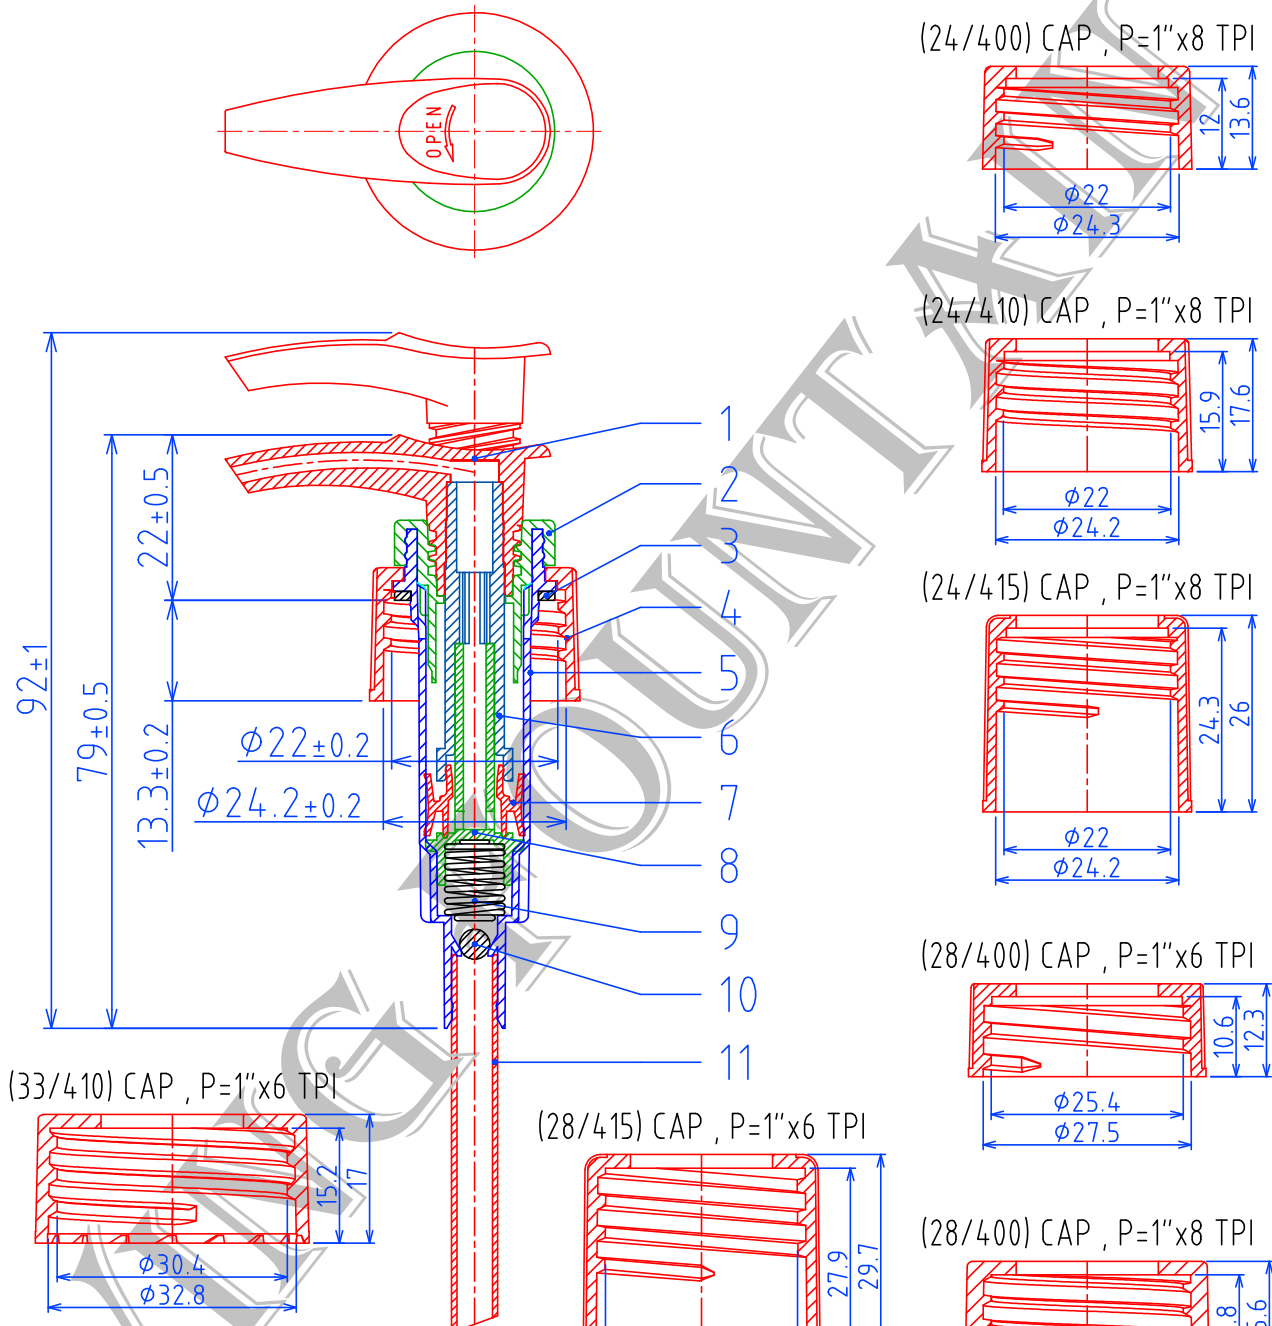

1cc Lotion Pump (DPR-102)

Item	Description	Material
1	按頭 ACTUATOR	PP
2	結合蓋 CHAPLET	PP
3	墊片 GASKET	LDPE
4	(24/410)牙蓋 CAP	PP
5	缸體 HOUSING	PP
6	活塞桿 PLUNGER	PP
7	活塞環 PISTON RING	LDPE
8	活塞座 PISTON BASE	HDPE
9	彈簧 SPRING	SUS-304
10	塑膠珠 PLASTIC BALL	ABS
11	吸管 TUBE	LDPE

Date	2023/09/14
Drawing No.	dpr102-a1-24005

* 此圖面在未經許可下請勿實行"拷貝"及"製作".