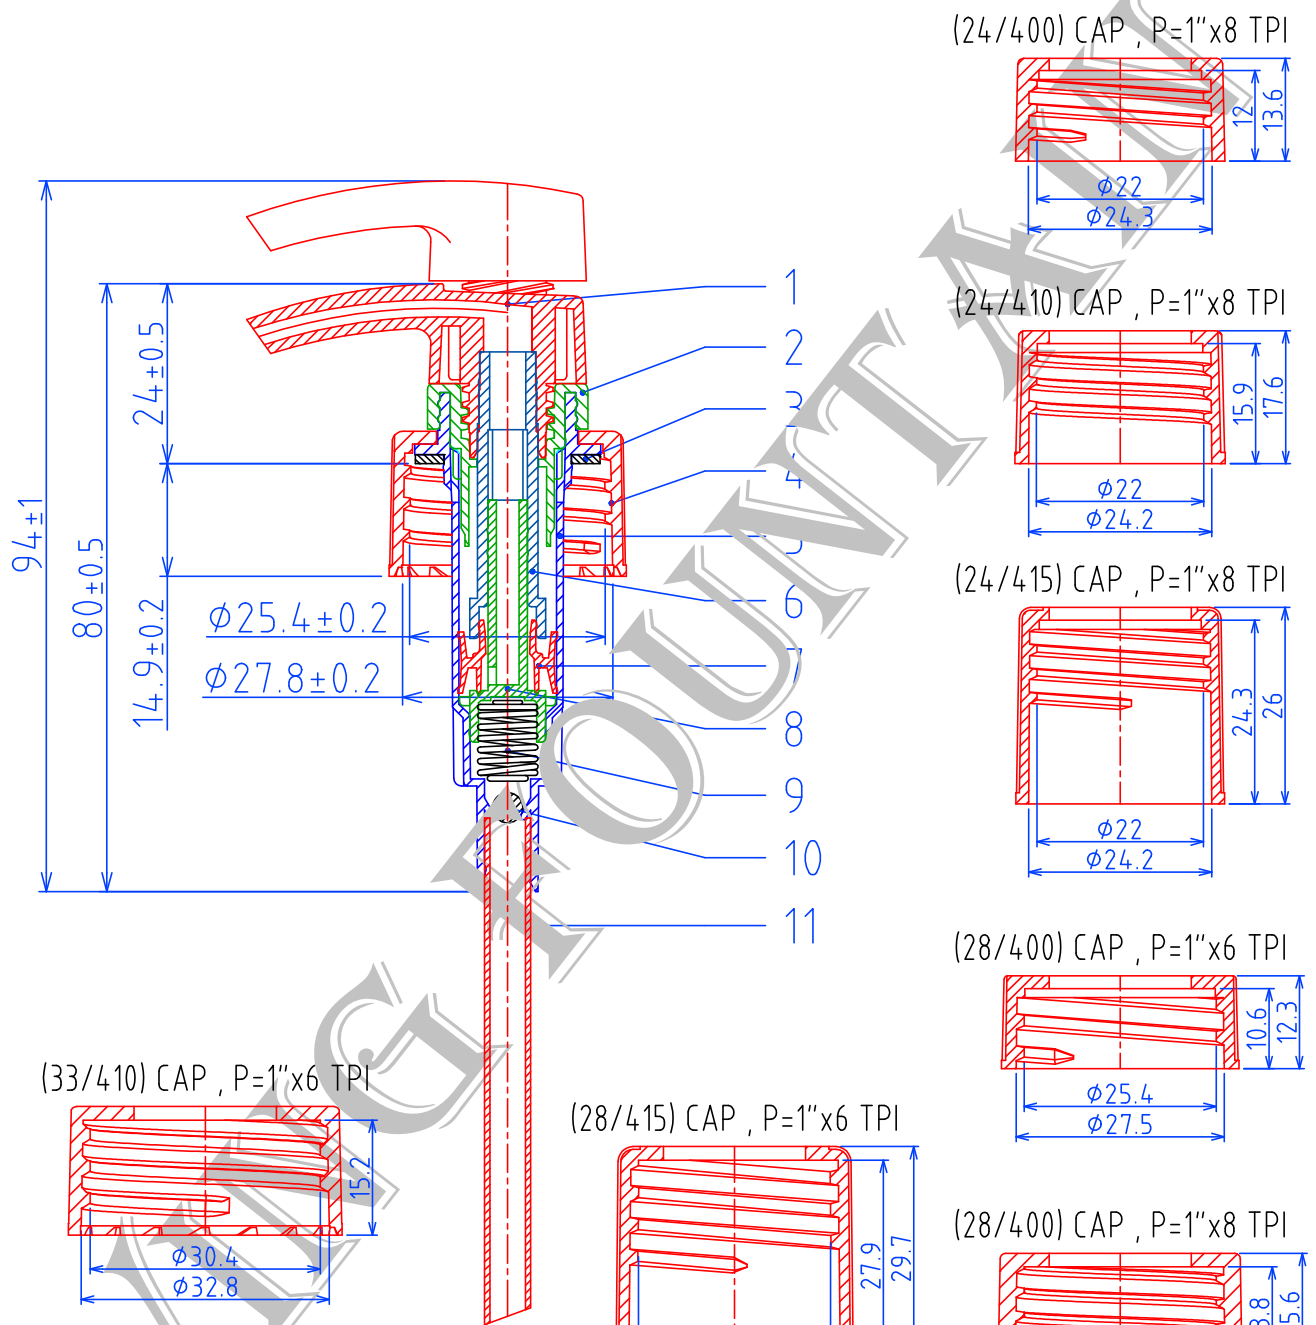

1cc Lotion Pump (DPR-107)

Item	Description	Material
1	按頭 ACTUATOR	PP
2	結合蓋 CHAPLET	PP
3	墊片 GASKET	LDPE
4	(28/410)牙蓋 CAP	PP
5	缸體 HOUSING	PP
6	活塞桿 PLUNGER	PP
7	活塞環 PISTON RING	LDPE
8	活塞座 PISTON BASE	HDPE
9	彈簧 SPRING	SUS-304
10	塑膠珠 PLASTIC BALL	ABS
11	吸管 TUBE	LDPE

Date	2023/09/14
Drawing No.	dpr107-a1-24001

* 此圖面在未經許可下請勿實行"拷貝"及"製作".