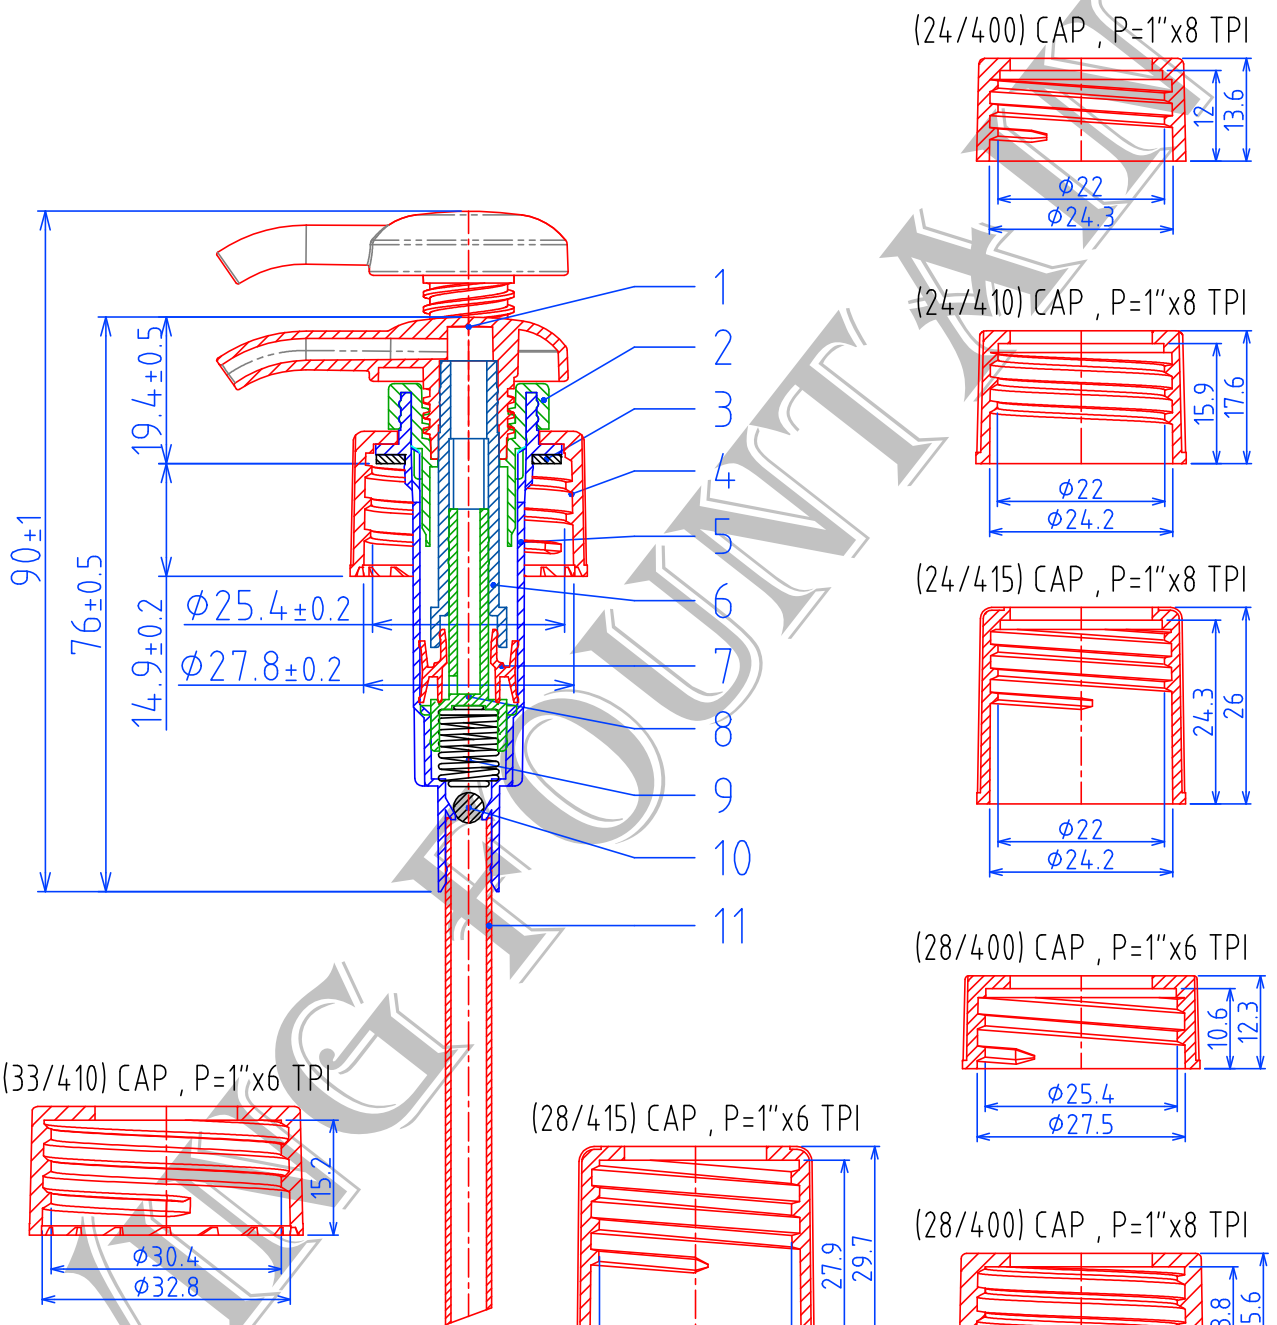

# 1cc Lotion Pump (DPR-129)

Item	Description	Material
1	按頭 ACTUATOR	PP
2	結合蓋 CHAPLET	PP
3	墊片 GASKET	LDPE
4	(28/410)牙蓋 CAP	PP
5	缸體 HOUSING	PP
6	活塞桿 PLUNGER	PP
7	活塞環 PISTON RING	LDPE
8	活塞座 PISTON BASE	HDPE
9	彈簧 SPRING	SUS-304
10	塑膠珠 PLASTIC BALL	ABS
11	吸管 TUBE	LDPE

Date	2023/09/14
Drawing No.	dpr129-a1-28009

\* 此圖面在未經許可下請勿實行"拷貝"及"製作".