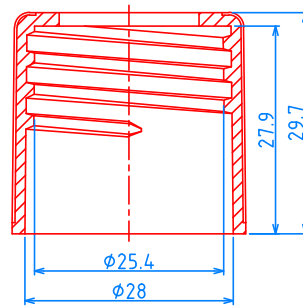

2cc Lotion Pump (DP-234)

(24/400) CAP, P=1"x8 TPI

(24/410) CAP, P=1"x8 TPI

(24/415) CAP, P=1"x8 TPI

(28/400) CAP, P=1"x6 TPI

(28/415) CAP, P=1"x6 TPI

(28/400) CAP, P=1"x8 TPI

(33/410) CAP, P=1"x6 TPI

(30/400) CAP, P=1"x8 TPI

(28/410) CAP, P=1"x6 TPI

Item	Description	Material
1	按頭 ACTUATOR	PP
2	結合蓋 CHAPLET	PP
3	墊片 GASKET	LDPE
4	(24/410)牙蓋 CAP	PP
5	缸體 HOUSING	PP
6	活塞桿 PLUNGER	PP
7	活塞環 PISTON RING	LDPE
8	活塞座 PISTON BASE	HDPE
9	彈簧 SPRING	SUS-304
10	塑膠珠 PLASTIC BALL	ABS
11	吸管 TUBE	LDPE

Date	2019/09/06
Drawing No.	dp234-a1-24008