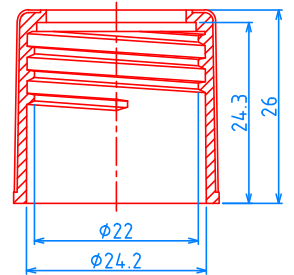

2cc Lotion Pump (DP-234)

(24/400) CAP, P=1"x8 TPI

(24/410) CAP, P=1"x8 TPI

(24/415) CAP, P=1"x8 TPI

(28/400) CAP, P=1"x6 TPI

(28/415) CAP, P=1"x6 TPI

(28/400) CAP, P=1"x8 TPI

(33/410) CAP, P=1"x6 TPI

(30/400) CAP, P=1"x8 TPI

(28/410) CAP, P=1"x6 TPI

Item	Description	Material
1	按頭 ACTUATOR	PP
2	結合蓋 CHAPLET	PP
3	墊片 GASKET	LDPE
4	(24/410)牙蓋 CAP	PP
5	缸體 HOUSING	PP
6	活塞桿 PLUNGER	PP
7	活塞環 PISTON RING	LDPE
8	活塞座 PISTON BASE	HDPE
9	彈簧 SPRING	SUS-304
10	塑膠珠 PLASTIC BALL	ABS
11	吸管 TUBE	LDPE