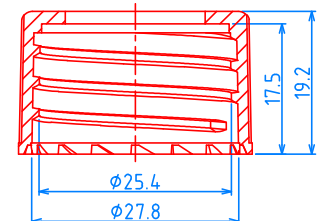

2cc Lotion Pump (DP-234)

(24/400) CAP, P=1"x8 TPI

(24/410) CAP, P=1"x8 TPI

(24/415) CAP, P=1"x8 TPI

(28/400) CAP, P=1"x6 TPI

(28/415) CAP, P=1"x6 TPI

(28/400) CAP, P=1"x8 TPI

(33/410) CAP, P=1"x6 TPI

(30/400) CAP, P=1"x8 TPI

(28/410) CAP, P=1"x6 TPI

Item	Description	Material
1	按頭 ACTUATOR	PP
2	結合蓋 CHAPLET	PP
3	墊片 GASKET	LDPE
4	(24/410)牙蓋 CAP	PP
5	缸體 HOUSING	PP
6	活塞桿 PLUNGER	PP
7	活塞環 PISTON RING	LDPE
8	活塞座 PISTON BASE	HDPE
9	彈簧 SPRING	SUS-304
10	塑膠珠 PLASTIC BALL	ABS
11	吸管 TUBE	LDPE