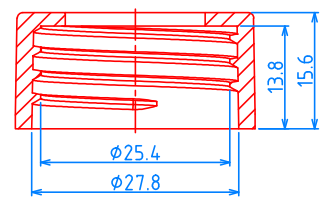

2cc Lotion Pump (DP-234)

(24/400) CAP, P=1"x8 TPI

(24/410) CAP, P=1"x8 TPI

(24/415) CAP, P=1"x8 TPI

(28/400) CAP, P=1"x6 TPI

(28/415) CAP, P=1"x6 TPI

(28/400) CAP, P=1"x8 TPI

(33/410) CAP, P=1"x6 TPI

(30/400) CAP, P=1"x8 TPI

(28/410) CAP, P=1"x6 TPI

Item	Description	Material
1	按頭 ACTUATOR	PP
2	結合蓋 CHAPLET	PP
3	墊片 GASKET	LDPE
4	(24/410)牙蓋 CAP	PP
5	缸體 HOUSING	PP
6	活塞桿 PLUNGER	PP
7	活塞環 PISTON RING	LDPE
8	活塞座 PISTON BASE	HDPE
9	彈簧 SPRING	SUS-304
10	塑膠珠 PLASTIC BALL	ABS
11	吸管 TUBE	LDPE