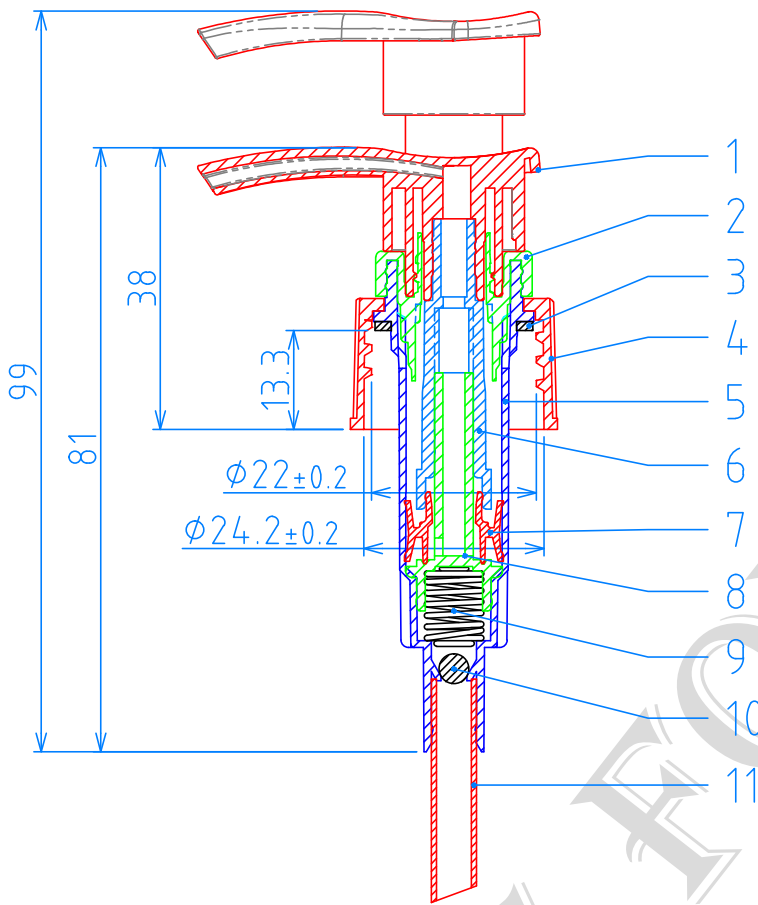

2cc Lotion Pump (DP-234)

(24/400) CAP, P=1"x8 TPI

(24/410) CAP, P=1"x8 TPI

(24/415) CAP, P=1"x8 TPI

(28/400) CAP, P=1"x6 TPI

(28/415) CAP, P=1"x6 TPI

(28/400) CAP, P=1"x8 TPI

(33/410) CAP, P=1"x6 TPI

(30/400) CAP, P=1"x8 TPI

(28/410) CAP, P=1"x6 TPI

Item	Description	Material
1	按頭 ACTUATOR	PP
2	結合蓋 CHAPLET	PP
3	墊片 GASKET	LDPE
4	(24/410)牙蓋 CAP	PP
5	缸體 HOUSING	PP
6	活塞桿 PLUNGER	PP
7	活塞環 PISTON RING	LDPE
8	活塞座 PISTON BASE	HDPE
9	彈簧 SPRING	SUS-304
10	塑膠珠 PLASTIC BALL	ABS
11	吸管 TUBE	LDPE

Date	2019/09/06
Drawing No.	dp234-a1-24008