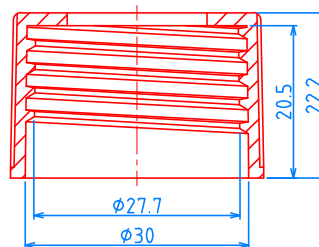

2cc Lotion Pump (DP-234)

(24/400) CAP, P=1"x8 TPI

(24/410) CAP, P=1"x8 TPI

(24/415) CAP, P=1"x8 TPI

(28/400) CAP, P=1"x6 TPI

(28/415) CAP, P=1"x6 TPI

(28/400) CAP, P=1"x8 TPI

(33/410) CAP, P=1"x6 TPI

(30/400) CAP, P=1"x8 TPI

(28/410) CAP, P=1"x6 TPI

Item	Description	Material
1	按頭 ACTUATOR	PP
2	結合蓋 CHAPLET	PP
3	墊片 GASKET	LDPE
4	(24/410)牙蓋 CAP	PP
5	缸體 HOUSING	PP
6	活塞桿 PLUNGER	PP
7	活塞環 PISTON RING	LDPE
8	活塞座 PISTON BASE	HDPE
9	彈簧 SPRING	SUS-304
10	塑膠珠 PLASTIC BALL	ABS
11	吸管 TUBE	LDPE