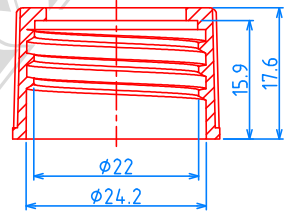

2cc Lotion Pump (DP-234)

(24/400) CAP, P=1"x8 TPI

(24/410) CAP, P=1"x8 TPI

(24/415) CAP, P=1"x8 TPI

(28/400) CAP, P=1"x6 TPI

(28/415) CAP, P=1"x6 TPI

(28/400) CAP, P=1"x8 TPI

(33/410) CAP, P=1"x6 TPI

(30/400) CAP, P=1"x8 TPI

(28/410) CAP, P=1"x6 TPI

Item	Description	Material
1	按頭 ACTUATOR	PP
2	結合蓋 CHAPLET	PP
3	墊片 GASKET	LDPE
4	(24/410)牙蓋 CAP	PP
5	缸體 HOUSING	PP
6	活塞桿 PLUNGER	PP
7	活塞環 PISTON RING	LDPE
8	活塞座 PISTON BASE	HDPE
9	彈簧 SPRING	SUS-304
10	塑膠珠 PLASTIC BALL	ABS
11	吸管 TUBE	LDPE