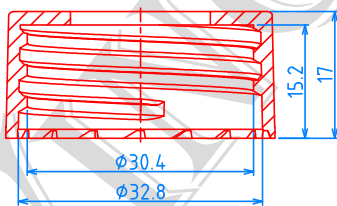

2cc Lotion Pump (DP-234)

(24/400) CAP, P=1"x8 TPI

(24/410) CAP, P=1"x8 TPI

(24/415) CAP, P=1"x8 TPI

(28/400) CAP, P=1"x6 TPI

(28/415) CAP, P=1"x6 TPI

(28/400) CAP, P=1"x8 TPI

(33/410) CAP, P=1"x6 TPI

(30/400) CAP, P=1"x8 TPI

(28/410) CAP, P=1"x6 TPI

Item	Description	Material
1	按頭 ACTUATOR	PP
2	結合蓋 CHAPLET	PP
3	墊片 GASKET	LDPE
4	(24/410)牙蓋 CAP	PP
5	缸體 HOUSING	PP
6	活塞桿 PLUNGER	PP
7	活塞環 PISTON RING	LDPE
8	活塞座 PISTON BASE	HDPE
9	彈簧 SPRING	SUS-304
10	塑膠珠 PLASTIC BALL	ABS
11	吸管 TUBE	LDPE