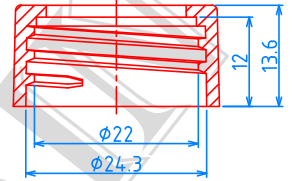

2cc Lotion Pump (DP-234)

(24/400) CAP, P=1"x8 TPI

(24/410) CAP, P=1"x8 TPI

(24/415) CAP, P=1"x8 TPI

(28/400) CAP, P=1"x6 TPI

(28/415) CAP, P=1"x6 TPI

(28/400) CAP, P=1"x8 TPI

(33/410) CAP, P=1"x6 TPI

(30/400) CAP, P=1"x8 TPI

(28/410) CAP, P=1"x6 TPI

Item	Description	Material
1	按頭 ACTUATOR	PP
2	結合蓋 CHAPLET	PP
3	墊片 GASKET	LDPE
4	(24/410)牙蓋 CAP	PP
5	缸體 HOUSING	PP
6	活塞桿 PLUNGER	PP
7	活塞環 PISTON RING	LDPE
8	活塞座 PISTON BASE	HDPE
9	彈簧 SPRING	SUS-304
10	塑膠珠 PLASTIC BALL	ABS
11	吸管 TUBE	LDPE