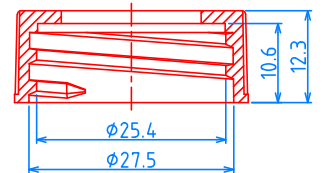

2cc Lotion Pump (DP-234)

(24/400) CAP, P=1"x8 TPI

(24/410) CAP, P=1"x8 TPI

(24/415) CAP, P=1"x8 TPI

(28/400) CAP, P=1"x6 TPI

(28/415) CAP, P=1"x6 TPI

(28/400) CAP, P=1"x8 TPI

(33/410) CAP, P=1"x6 TPI

(30/400) CAP, P=1"x8 TPI

(28/410) CAP, P=1"x6 TPI

Item	Description	Material
1	按頭 ACTUATOR	PP
2	結合蓋 CHAPLET	PP
3	墊片 GASKET	LDPE
4	(24/410)牙蓋 CAP	PP
5	缸體 HOUSING	PP
6	活塞桿 PLUNGER	PP
7	活塞環 PISTON RING	LDPE
8	活塞座 PISTON BASE	HDPE
9	彈簧 SPRING	SUS-304
10	塑膠珠 PLASTIC BALL	ABS
11	吸管 TUBE	LDPE