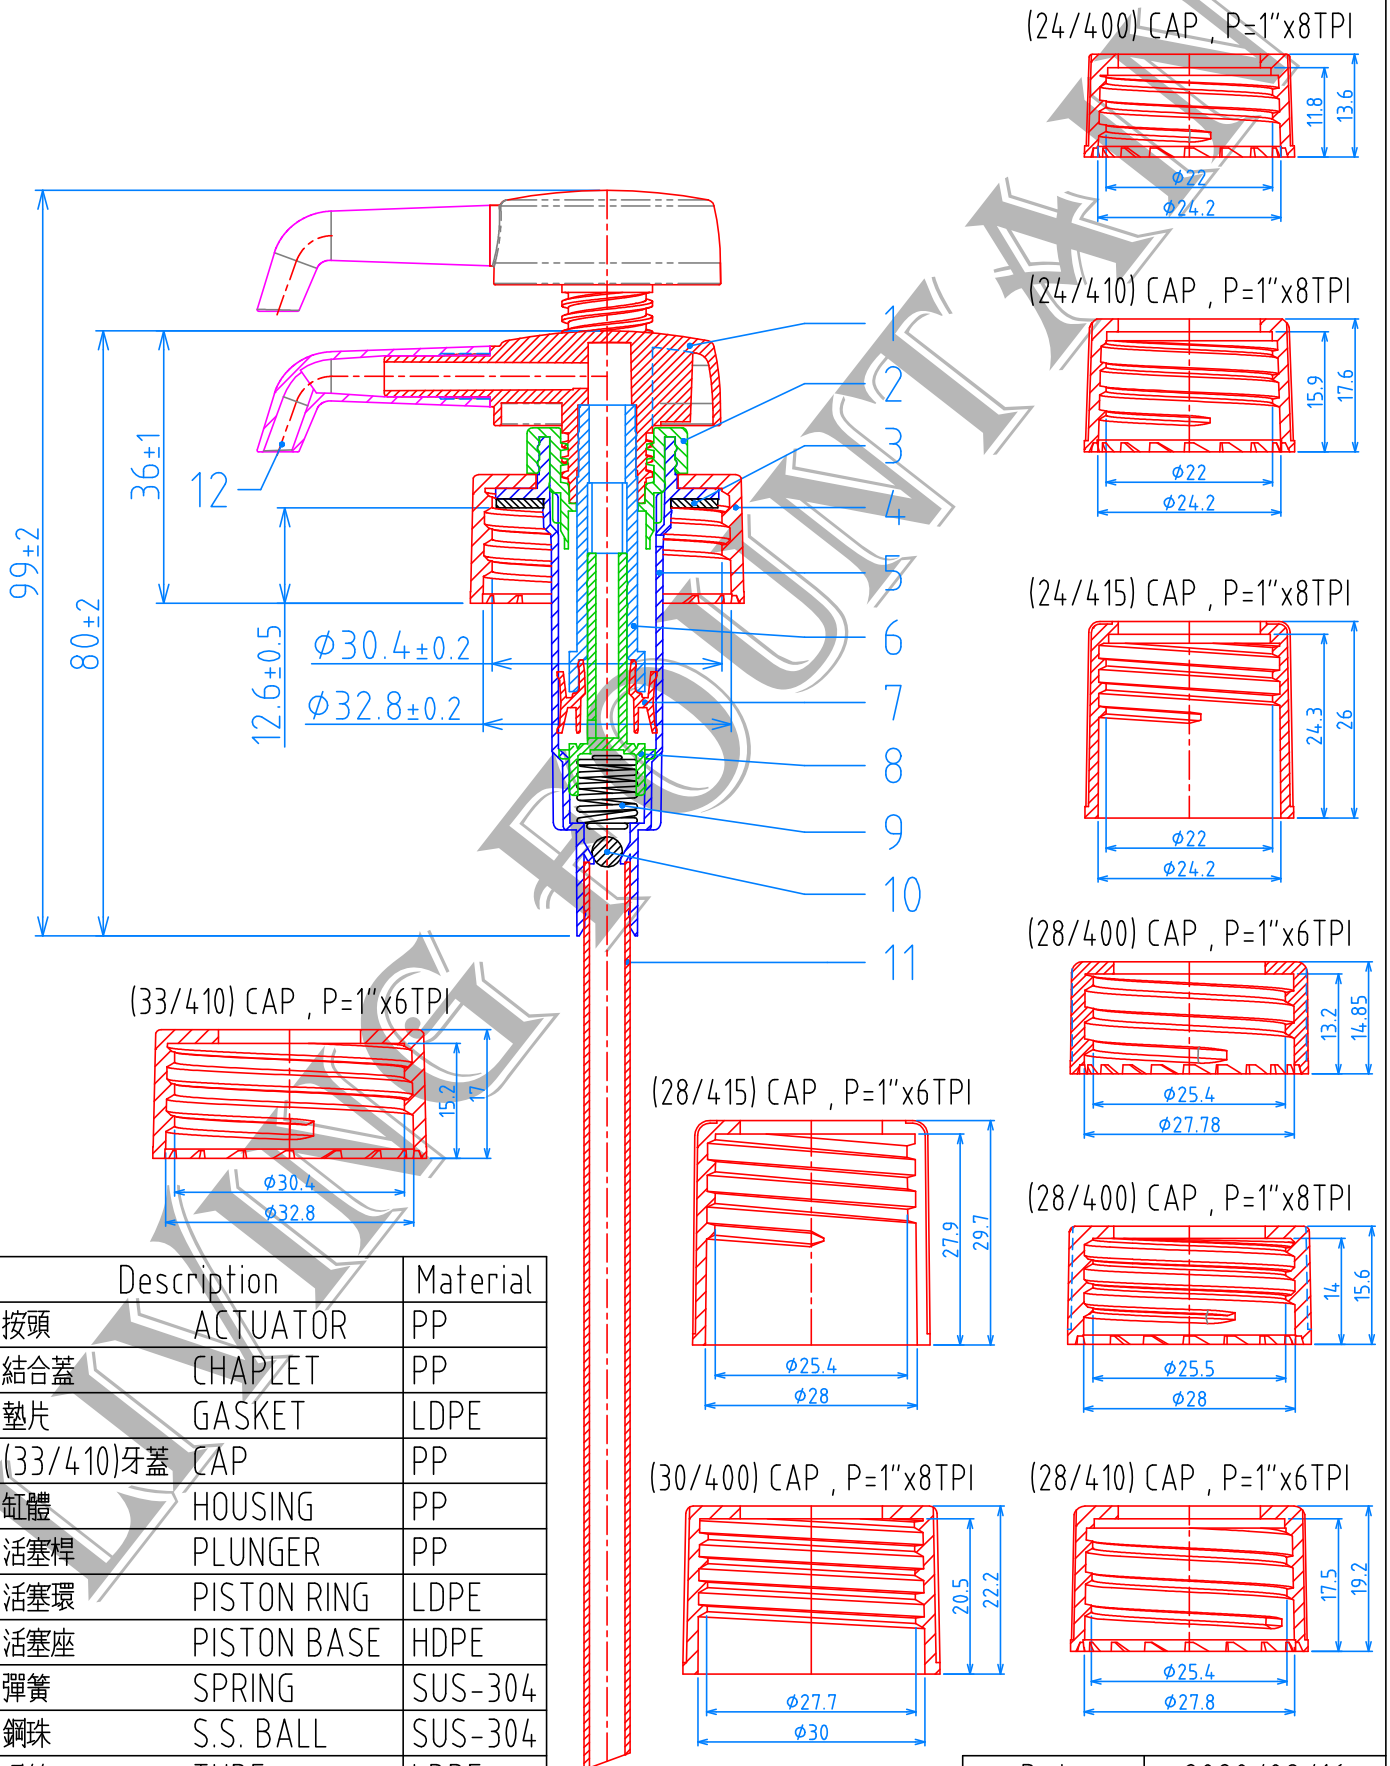

1cc Lotion Pump (GDP-135)

Item	Description	Material
1	按頭 ACTUATOR	PP
2	結合蓋 CHAPLET	PP
3	墊片 GASKET	LDPE
4	(33/410)牙蓋 CAP	PP
5	缸體 HOUSING	PP
6	活塞桿 PLUNGER	PP
7	活塞環 PISTON RING	LDPE
8	活塞座 PISTON BASE	HDPE
9	彈簧 SPRING	SUS-304
10	鋼珠 S.S. BALL	SUS-304
11	吸管 TUBE	LDPE
12	20°彎管 ANGLE SPOUT	PP

Date	2020/09/16
Drawing No.	gdp135-a1-33011

2cc Lotion Pump (GDP-235)

Item	Description	Material
1	按頭 ACTUATOR	PP
2	結合蓋 CHAPLET	PP
3	墊片 GASKET	LDPE
4	(33/410)牙蓋 CAP	PP
5	缸體 HOUSING	PP
6	活塞桿 PLUNGER	PP
7	活塞環 PISTON RING	LDPE
8	活塞座 PISTON BASE	HDPE
9	彈簧 SPRING	SUS-304
10	鋼珠 S.S. BALL	SUS-304
11	吸管 TUBE	LDPE
12	20°彎管 ANGLE SPOUT	PP

Date	2020/09/16
Drawing No.	gdp235-a1-33005