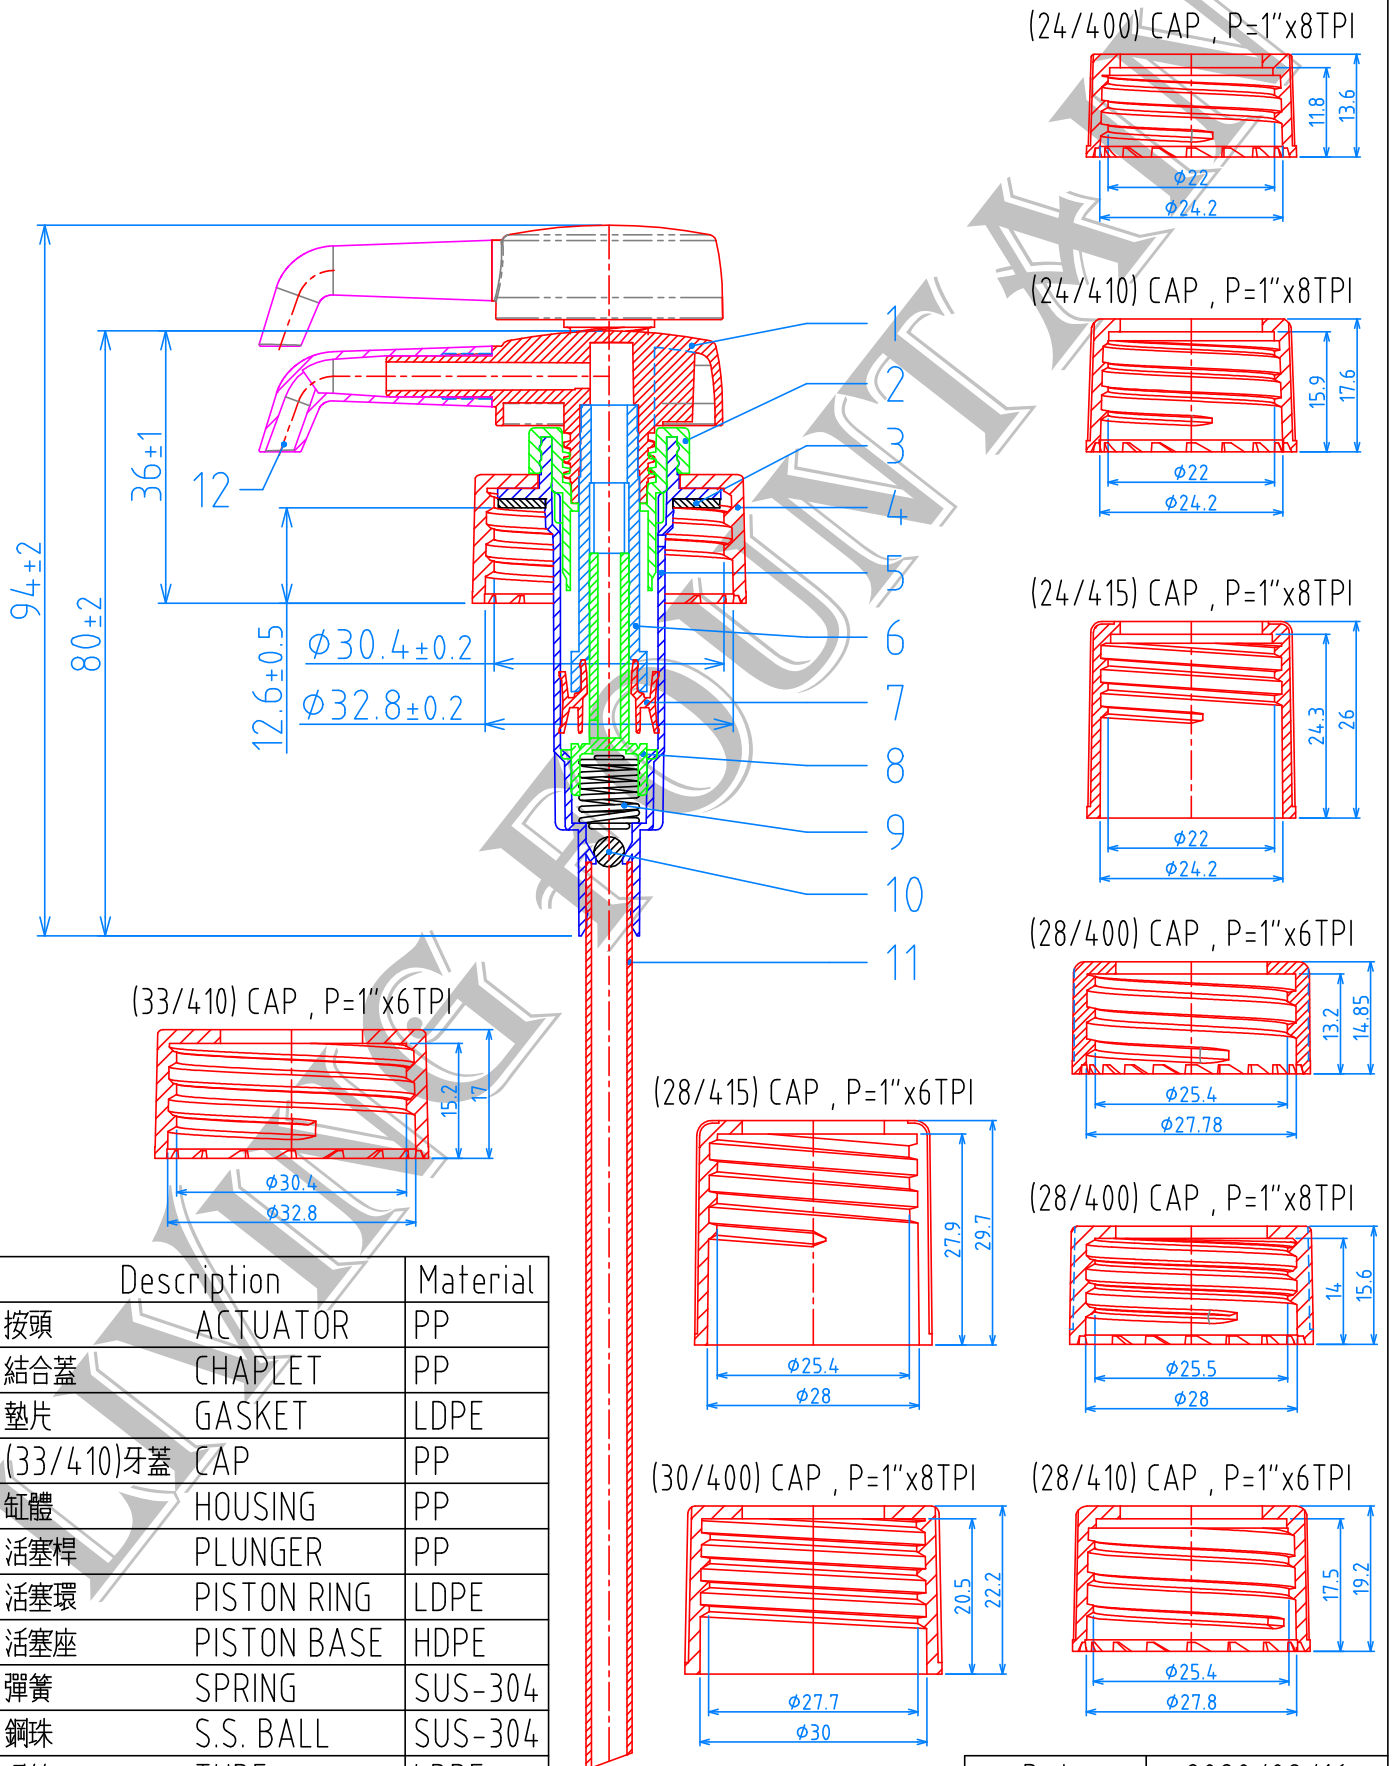

1cc Lotion Pump (GDP-135)

Item	Description	Material
1	按頭 ACTUATOR	PP
2	結合蓋 CHAPLET	PP
3	墊片 GASKET	LDPE
4	(33/410)牙蓋 CAP	PP
5	缸體 HOUSING	PP
6	活塞桿 PLUNGER	PP
7	活塞環 PISTON RING	LDPE
8	活塞座 PISTON BASE	HDPE
9	彈簧 SPRING	SUS-304
10	鋼珠 S.S. BALL	SUS-304
11	吸管 TUBE	LDPE
12	20°彎管 ANGLE SPOUT	PP

Date	2020/09/16
Drawing No.	gdp135-a1-33011

2cc Lotion Pump (GDP-235)

Item	Description	Material
1	按頭 ACTUATOR	PP
2	結合蓋 CHAPLET	PP
3	墊片 GASKET	LDPE
4	(33/410)牙蓋 CAP	PP
5	缸體 HOUSING	PP
6	活塞桿 PLUNGER	PP
7	活塞環 PISTON RING	LDPE
8	活塞座 PISTON BASE	HDPE
9	彈簧 SPRING	SUS-304
10	鋼珠 S.S. BALL	SUS-304
11	吸管 TUBE	LDPE
12	20°彎管 ANGLE SPOUT	PP

Date	2020/09/16
Drawing No.	gdp235-a1-33005