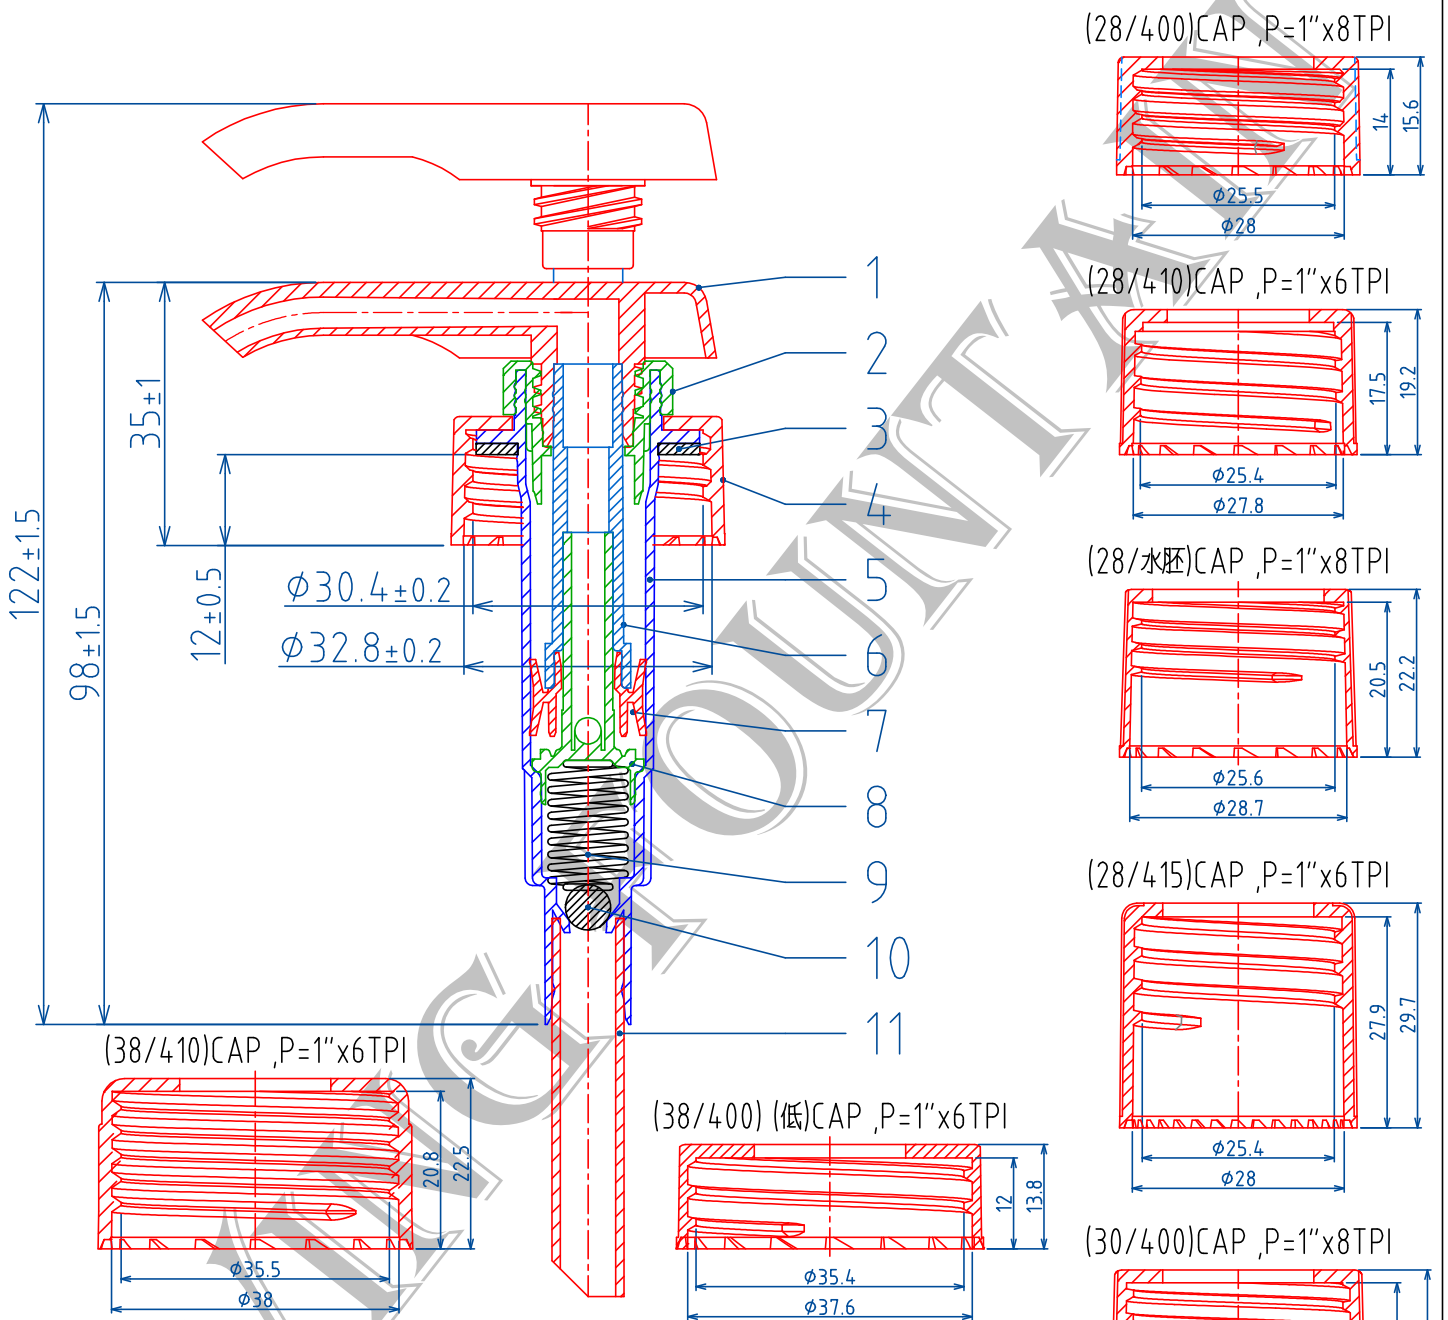

3.5cc Dispenser Pump(DPR-302)

Item	Description	Material
1	按頭 ACTUATOR	PP
2	結合蓋 CHAPLET	PP
3	墊片 GASKET	LDPE
4	(33/410)牙蓋 CAP	PP
5	缸體 HOUSING	PP
6	活塞桿 PLUNGER	PP
7	活塞環 PISTON RING	LDPE
8	活塞座 PISTON BASE	HDPE
9	彈簧 SPRING	SUS-304
10	塑膠珠 PLASTIC BALL	ABS
11	吸管 TUBE	LDPE

Date	2025/06/17
Drawing No.	dpr302-a1-33012

* 此圖面在未經許可下請勿實行"拷貝"及"製作".