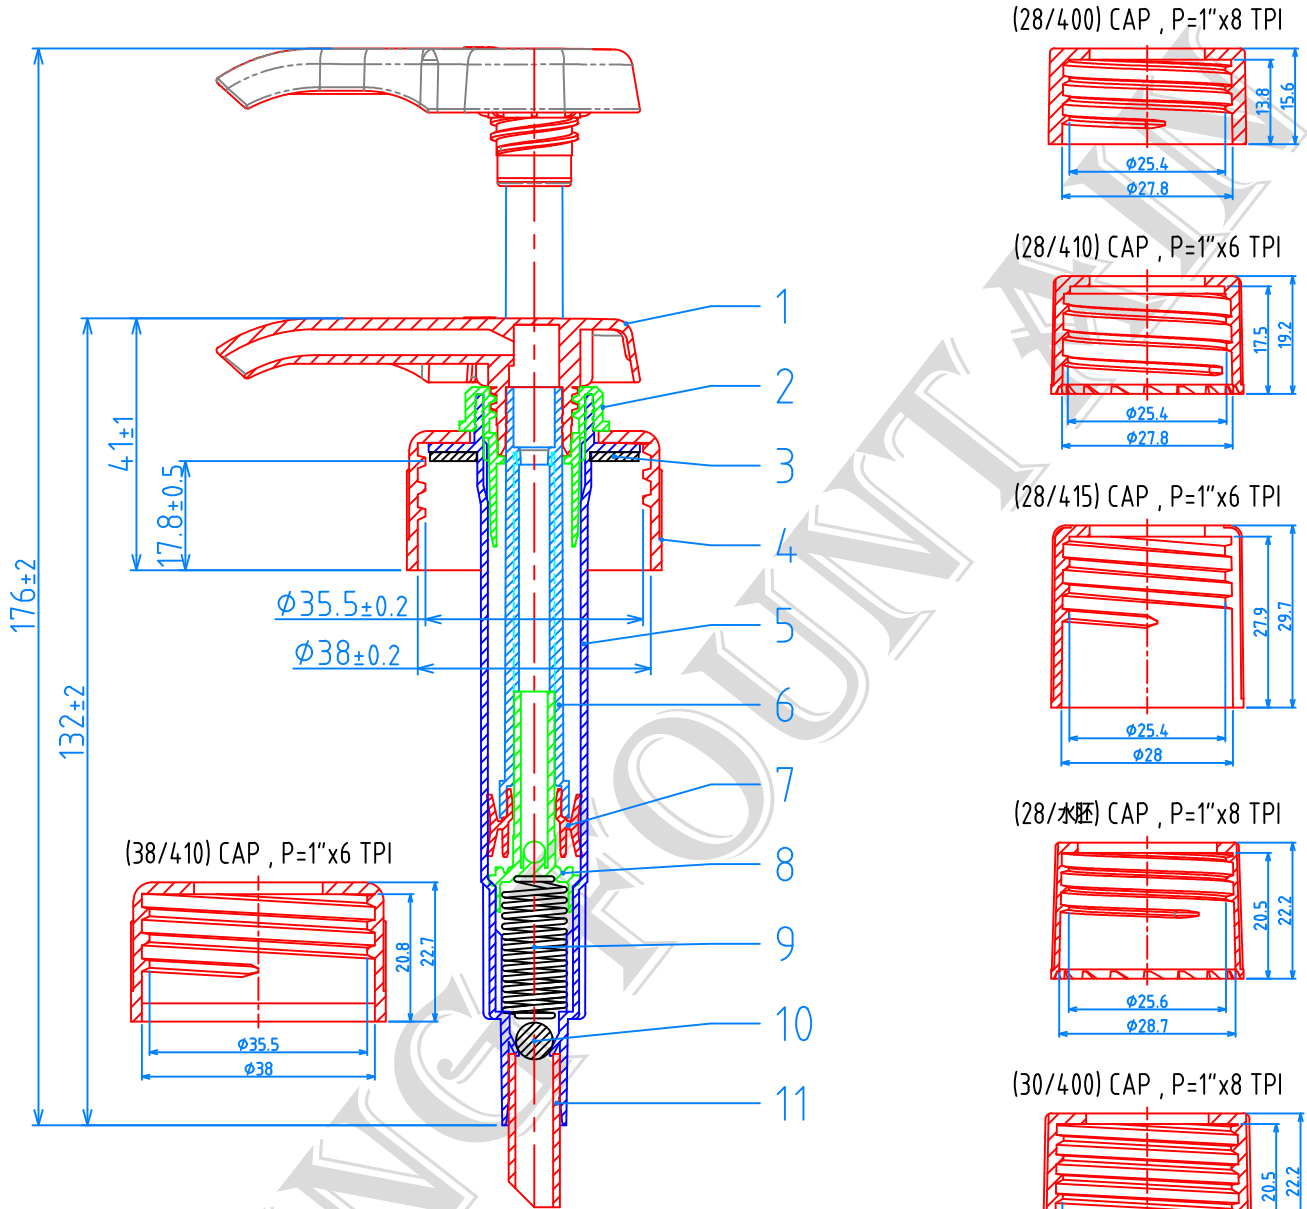

7.0cc Dispenser Pump(DPR-702)

Item	Description	Material
1	按頭 ACTUATOR	PP
2	結合蓋 CHAPLET	PP
3	墊片 GASKET	LDPE
4	(38/410)牙蓋 CAP	PP
5	缸體 HOUSING	PP
6	活塞桿 PLUNGER	PP
7	活塞環 PISTON RING	LDPE
8	活塞座 PISTON BASE	HDPE
9	彈簧 SPRING	SUS-304
10	塑膠珠 PLASTIC BALL	ABS
11	吸管 TUBE	LDPE

Date	2018/04/12
Drawing No.	dpr702-a1-38003