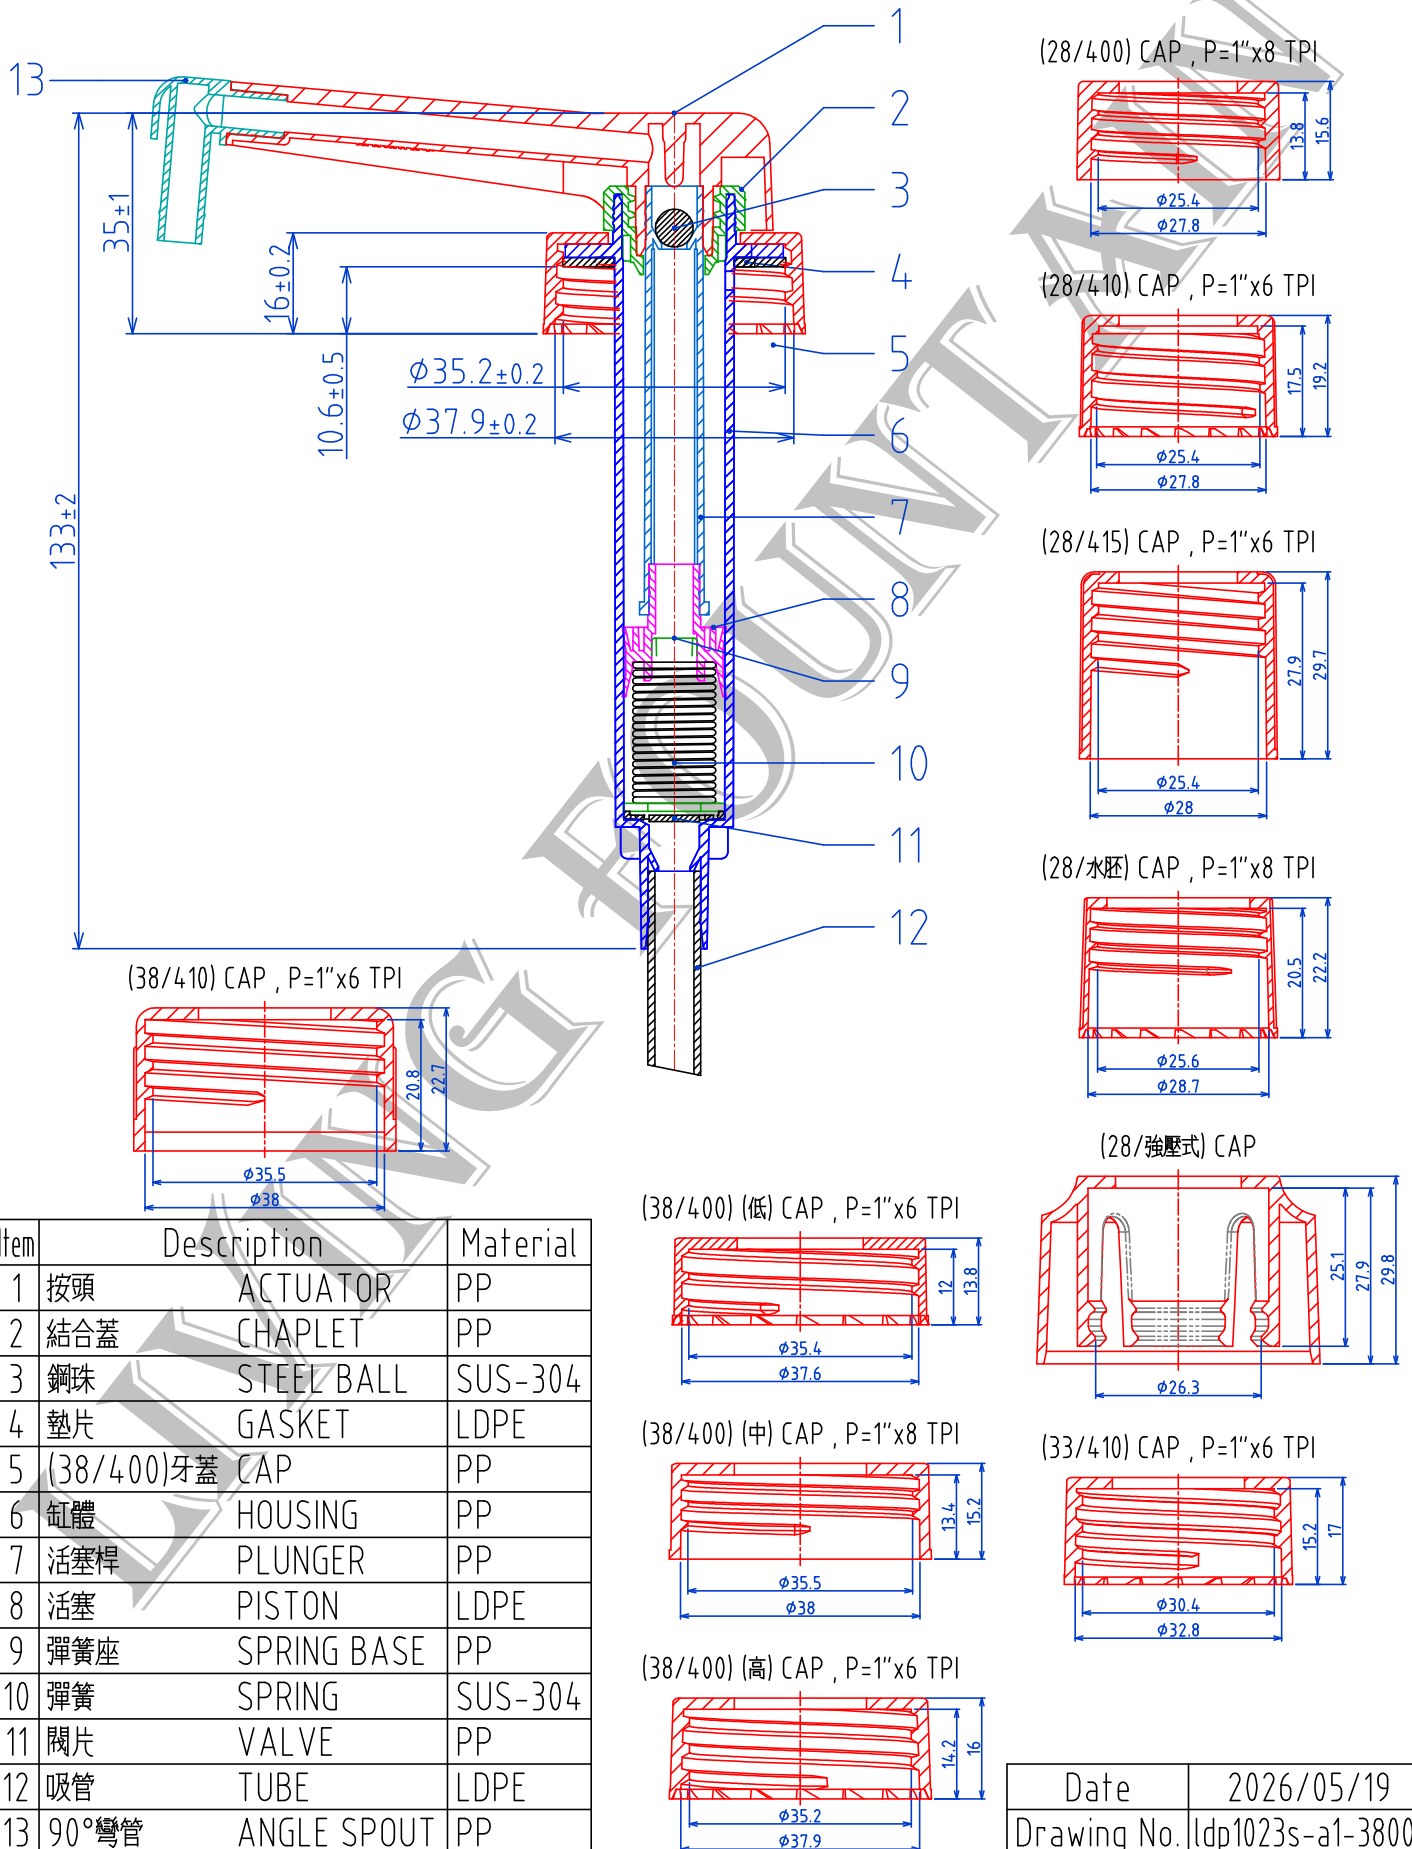

# 10cc Dispenser Pump (LDP-1023-S)

Item	Description	Material
1	按頭 ACTUATOR	PP
2	結合蓋 CHAPLET	PP
3	鋼珠 STEEL BALL	SUS-304
4	墊片 GASKET	LDPE
5	(38/400)牙蓋 CAP	PP
6	缸體 HOUSING	PP
7	活塞桿 PLUNGER	PP
8	活塞 PISTON	LDPE
9	彈簧座 SPRING BASE	PP
10	彈簧 SPRING	SUS-304
11	閥片 VALVE	PP
12	吸管 TUBE	LDPE
13	90°彎管 ANGLE SPOUT	PP

Date	2026/05/19
Drawing No.	ldp1023s-a1-38001

\* 此圖面在未經許可下請勿實行"拷貝"及"製作".