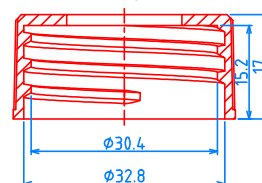

# 10cc Dispenser Pump (LDP-1023-CS)

Item	Description	Material
1	按頭 ACTUATOR	PP
2	結合蓋 CHAPLET	PP
3	鋼珠 S.S. BALL	SUS-304
4	墊片 GASKET	LDPE
5	(28/410)牙蓋 CAP	PP
6	缸體 HOUSING	PP
7	活塞桿 PLUNGER	PP
8	活塞環 PISTON RING	LDPE
9	活塞座 PISTON BASE	HDPE
10	彈簧 SPRING	SUS-304
11	閥片 VALVE	PP
12	吸管 TUBE	LDPE
13	90°彎管 ANGLE SPOUT	PP
14	防蟲蓋 SAFETY CAP	PP

(38/400) CAP, P=1"x6 TPI (高)

(38/400) CAP, P=1"x6 TPI (中)

(33/410) CAP, P=1"x6 TPI

(28/強壓式) CAP

Date	2018/04/02
Drawing No.	ldp1023-cs-a1-28001