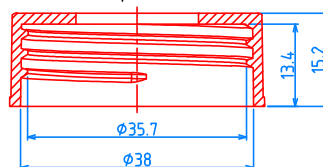

# 10cc Dispenser Pump (LDP-1023-CS)

Item	Description	Material
1	按頭 ACTUATOR	PP
2	結合蓋 CHAPLET	PP
3	鋼珠 S.S. BALL	SUS-304
4	墊片 GASKET	LDPE
5	(28/410)牙蓋 CAP	PP
6	缸體 HOUSING	PP
7	活塞桿 PLUNGER	PP
8	活塞環 PISTON RING	LDPE
9	活塞座 PISTON BASE	HDPE
10	彈簧 SPRING	SUS-304
11	閥片 VALVE	PP
12	吸管 TUBE	LDPE
13	90°彎管 ANGLE SPOUT	PP
14	防蟲蓋 SAFETY CAP	PP

(38/400) CAP, P=1"x6 TPI (高)

(38/400) CAP, P=1"x6 TPI (中)

(33/410) CAP, P=1"x6 TPI

(28/強壓式) CAP

Date	2018/04/02
Drawing No.	ldp1023-cs-a1-28001