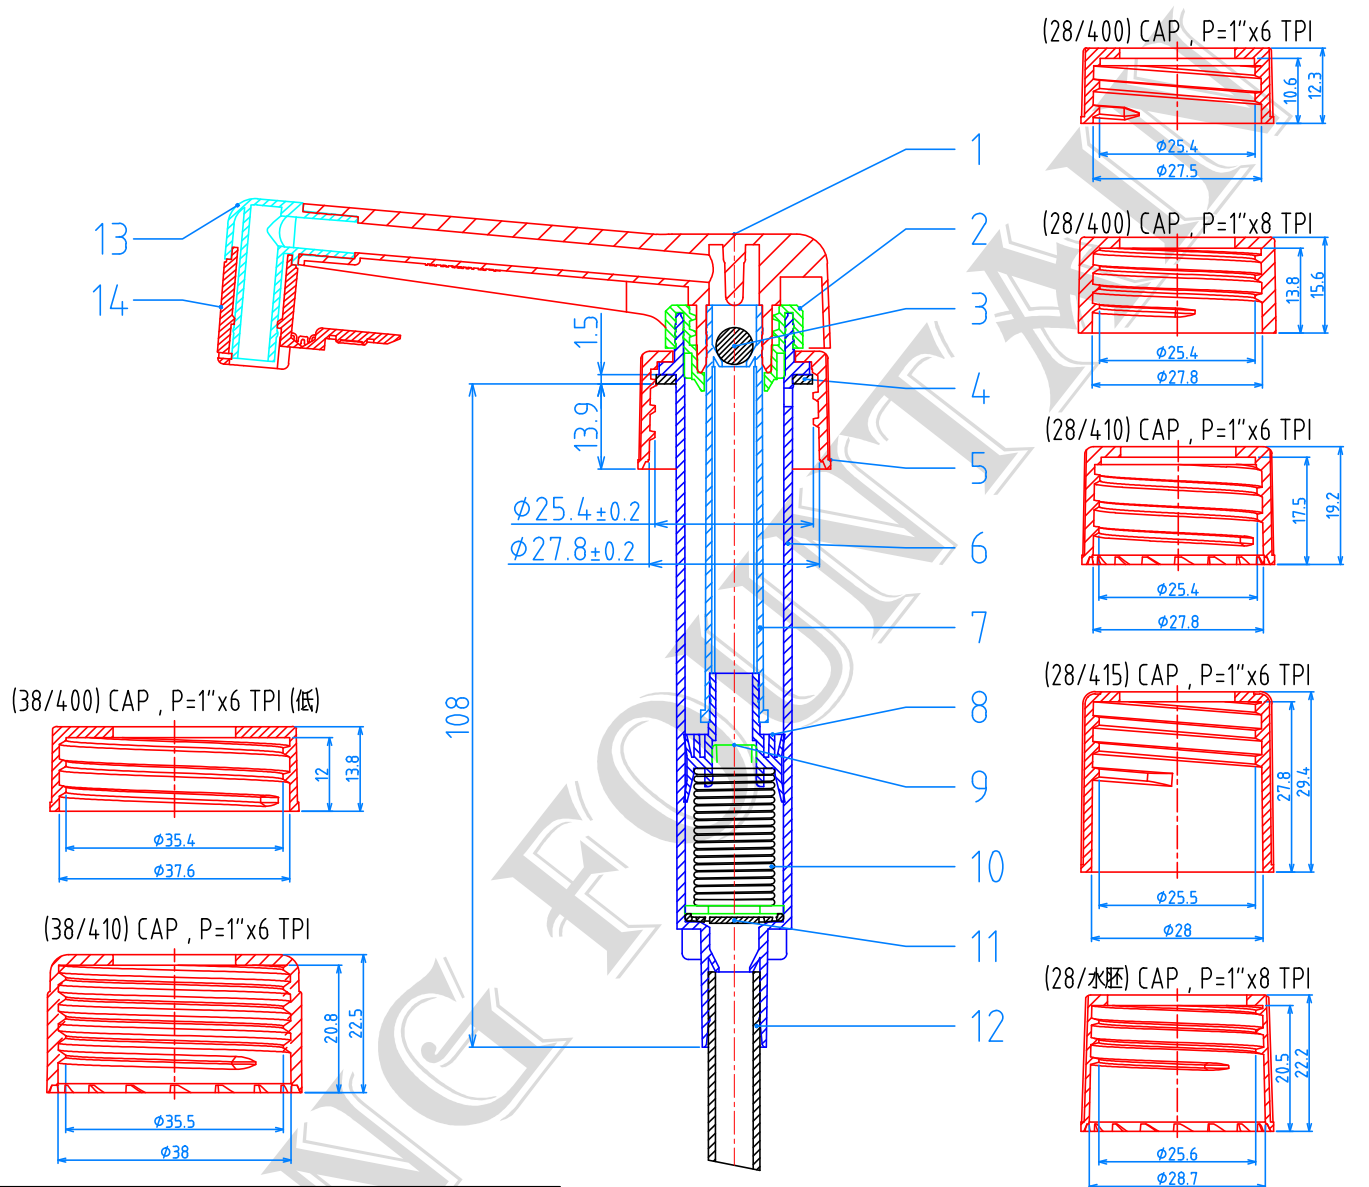

# 10cc Dispenser Pump (LDP-1023-CS)

Item	Description	Material
1	按頭 ACTUATOR	PP
2	結合蓋 CHAPLET	PP
3	鋼珠 S.S. BALL	SUS-304
4	墊片 GASKET	LDPE
5	(28/410)牙蓋 CAP	PP
6	缸體 HOUSING	PP
7	活塞桿 PLUNGER	PP
8	活塞環 PISTON RING	LDPE
9	活塞座 PISTON BASE	HDPE
10	彈簧 SPRING	SUS-304
11	閥片 VALVE	PP
12	吸管 TUBE	LDPE
13	90°彎管 ANGLE SPOUT	PP
14	防蟲蓋 SAFETY CAP	PP

(38/400) CAP, P=1"x6 TPI (高)

(38/400) CAP, P=1"x6 TPI (中)

(33/410) CAP, P=1"x6 TPI

(28/強壓式) CAP

Date	2018/04/02
Drawing No.	ldp1023-cs-a1-28001