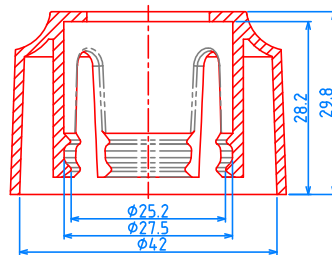

# 10cc Dispenser Pump (LDP-1023-CS)

Item	Description	Material
1	按頭 ACTUATOR	PP
2	結合蓋 CHAPLET	PP
3	鋼珠 S.S. BALL	SUS-304
4	墊片 GASKET	LDPE
5	(28/410)牙蓋 CAP	PP
6	缸體 HOUSING	PP
7	活塞桿 PLUNGER	PP
8	活塞環 PISTON RING	LDPE
9	活塞座 PISTON BASE	HDPE
10	彈簧 SPRING	SUS-304
11	閥片 VALVE	PP
12	吸管 TUBE	LDPE
13	90°彎管 ANGLE SPOUT	PP
14	防蟲蓋 SAFETY CAP	PP

(38/400) CAP, P=1"x6 TPI (高)

(38/400) CAP, P=1"x6 TPI (中)

(33/410) CAP, P=1"x6 TPI

(28/強壓式) CAP

Date	2018/04/02
Drawing No.	ldp1023-cs-a1-28001