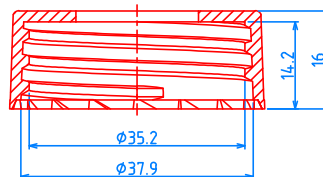

# 10cc Dispenser Pump (LDP-1023-CS)

Item	Description	Material
1	按頭 ACTUATOR	PP
2	結合蓋 CHAPLET	PP
3	鋼珠 S.S. BALL	SUS-304
4	墊片 GASKET	LDPE
5	(28/410)牙蓋 CAP	PP
6	缸體 HOUSING	PP
7	活塞桿 PLUNGER	PP
8	活塞環 PISTON RING	LDPE
9	活塞座 PISTON BASE	HDPE
10	彈簧 SPRING	SUS-304
11	閥片 VALVE	PP
12	吸管 TUBE	LDPE
13	90°彎管 ANGLE SPOUT	PP
14	防蟲蓋 SAFETY CAP	PP

(38/400) CAP, P=1"x6 TPI (高)

(38/400) CAP, P=1"x6 TPI (中)

(33/410) CAP, P=1"x6 TPI

(28/強壓式) CAP

Date	2018/04/02
Drawing No.	ldp1023-cs-a1-28001