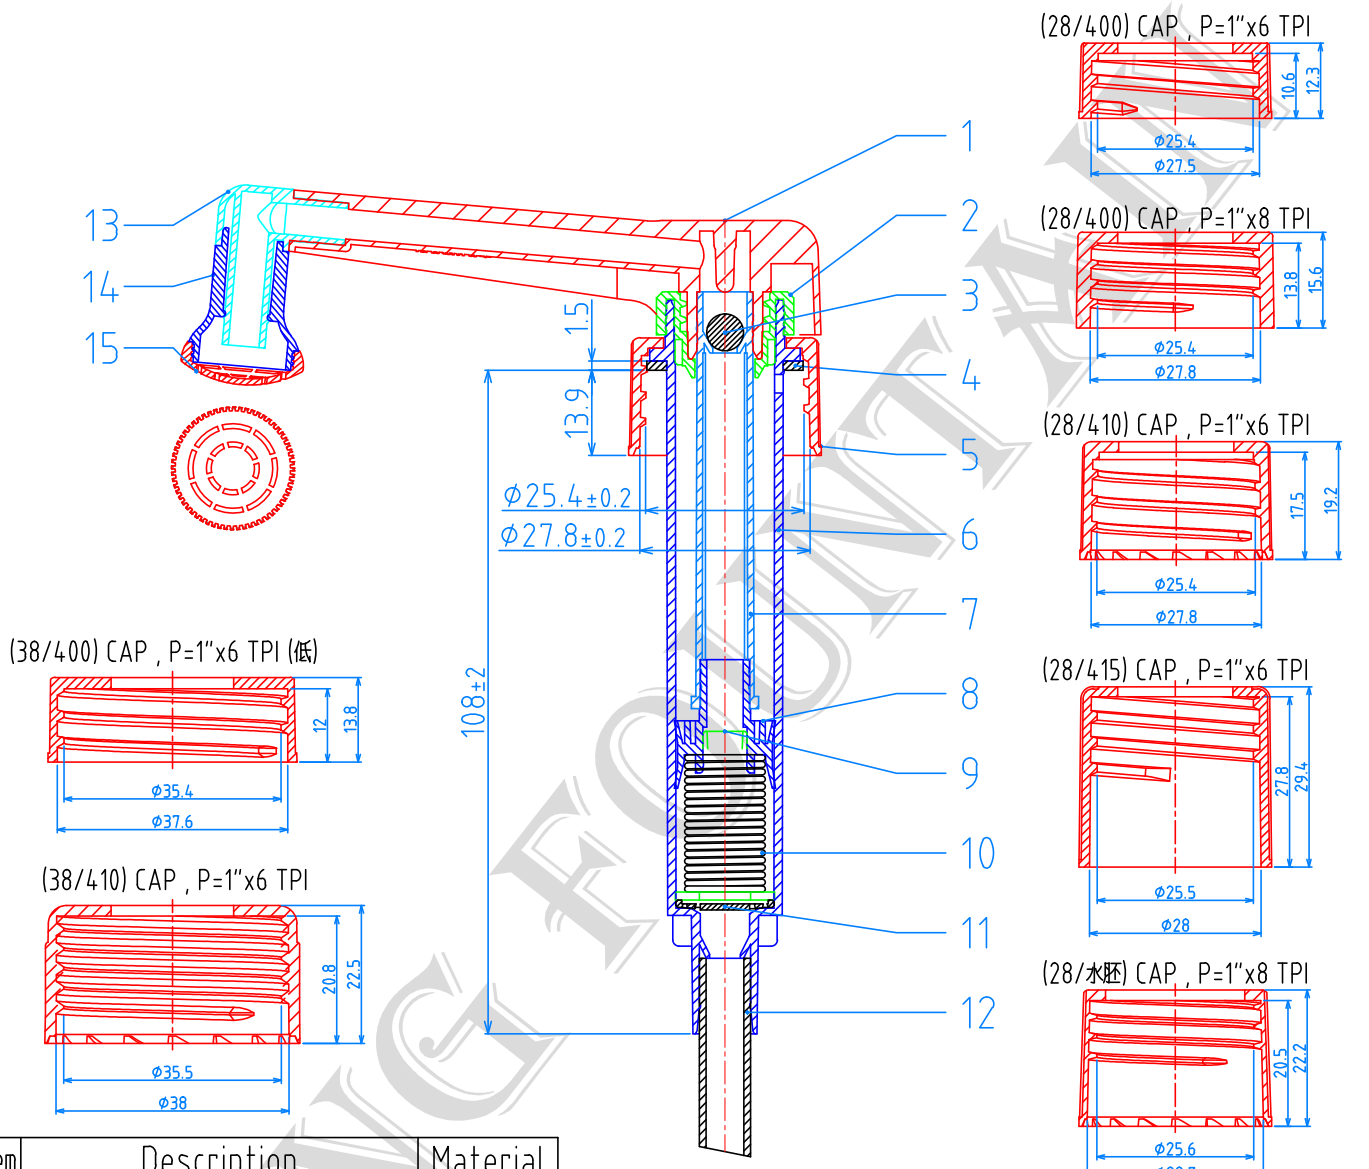

10cc Dispenser Pump (LDP-1023-D)

Item	Description	Material
1	按頭 ACTUATOR	PP
2	結合蓋 CHAPLET	PP
3	鋼珠 S.S. BALL	SUS-304
4	墊片 GASKET	LDPE
5	(28/410)牙蓋 CAP	PP
6	缸體 HOUSING	PP
7	活塞桿 PLUNGER	PP
8	活塞環 PISTON RING	LDPE
9	活塞座 PISTON BASE	HDPE
10	彈簧 SPRING	SUS-304
11	閥片 VALVE	PP
12	吸管 TUBE	LDPE
13	90°彎管 ANGLE SPOUT	PP
14	緩流器 Diffuser	PP
15	網狀蓋 NET COVER	PP

(38/400) CAP, P=1"x6 TPI (高)

(38/400) CAP, P=1"x6 TPI (中)

(28/400) CAP, P=1"x6 TPI

(28/400) CAP, P=1"x8 TPI

(28/410) CAP, P=1"x6 TPI

(28/415) CAP, P=1"x6 TPI

(28/水壓) CAP, P=1"x8 TPI

(33/410) CAP, P=1"x6 TPI

(28/強壓式) CAP

Date	2018/04/12
Drawing No.	ldp1023d-a1-28001