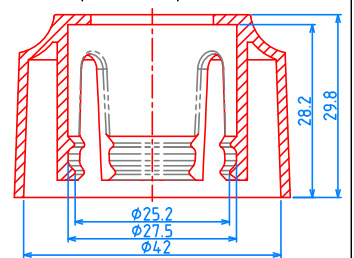

10cc Dispenser Pump (LDP-1023-D)

Item	Description	Material
1	按頭 ACTUATOR	PP
2	結合蓋 CHAPLET	PP
3	鋼珠 S.S. BALL	SUS-304
4	墊片 GASKET	LDPE
5	(28/410)牙蓋 CAP	PP
6	缸體 HOUSING	PP
7	活塞桿 PLUNGER	PP
8	活塞環 PISTON RING	LDPE
9	活塞座 PISTON BASE	HDPE
10	彈簧 SPRING	SUS-304
11	閥片 VALVE	PP
12	吸管 TUBE	LDPE
13	90°彎管 ANGLE SPOUT	PP
14	緩流器 Diffuser	PP
15	網狀蓋 NET COVER	PP

(38/400) CAP, P=1"x6 TPI (高)

(38/400) CAP, P=1"x6 TPI (中)

(28/400) CAP, P=1"x6 TPI

(28/400) CAP, P=1"x8 TPI

(28/410) CAP, P=1"x6 TPI

(28/415) CAP, P=1"x6 TPI

(28/水壓) CAP, P=1"x8 TPI

(33/410) CAP, P=1"x6 TPI

(28/強壓式) CAP

Date	2018/04/12
Drawing No.	ldp1023d-a1-28001