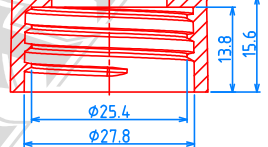

(38/400) CAP, P=1"x6 TPI (高)

(38/400) CAP, P=1"x6 TPI (中)

(28/400) CAP, P=1"x6 TPI

(28/400) CAP, P=1"x8 TPI

(28/410) CAP, P=1"x6 TPI

(28/415) CAP, P=1"x6 TPI

(28/水壓) CAP, P=1"x8 TPI

(33/410) CAP, P=1"x6 TPI

(28/強壓式) CAP

Date	2018/04/12
Drawing No.	ldp1023d-a1-28001