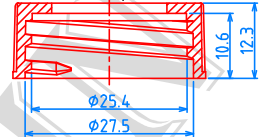

10cc Dispenser Pump (LDP-1023-D)

Item	Description	Material
1	按頭 ACTUATOR	PP
2	結合蓋 CHAPLET	PP
3	鋼珠 S.S. BALL	SUS-304
4	墊片 GASKET	LDPE
5	(28/410)牙蓋 CAP	PP
6	缸體 HOUSING	PP
7	活塞桿 PLUNGER	PP
8	活塞環 PISTON RING	LDPE
9	活塞座 PISTON BASE	HDPE
10	彈簧 SPRING	SUS-304
11	閥片 VALVE	PP
12	吸管 TUBE	LDPE
13	90°彎管 ANGLE SPOUT	PP
14	緩流器 Diffuser	PP
15	網狀蓋 NET COVER	PP

(38/400) CAP, P=1"x6 TPI (高)

(38/400) CAP, P=1"x6 TPI (中)

(28/400) CAP, P=1"x6 TPI

(28/400) CAP, P=1"x8 TPI

(28/410) CAP, P=1"x6 TPI

(28/415) CAP, P=1"x6 TPI

(28/水壓) CAP, P=1"x8 TPI

(33/410) CAP, P=1"x6 TPI