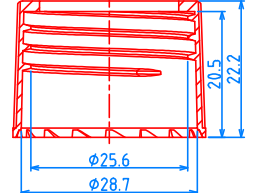

(38/400) CAP, P=1"x6 TPI (高)

(38/400) CAP, P=1"x6 TPI (中)

(28/400) CAP, P=1"x6 TPI

(28/400) CAP, P=1"x8 TPI

(28/410) CAP, P=1"x6 TPI

(28/415) CAP, P=1"x6 TPI

(28/水壓) CAP, P=1"x8 TPI

(33/410) CAP, P=1"x6 TPI

(28/強壓式) CAP

Date	2018/04/12
Drawing No.	ldp1023d-a1-28001