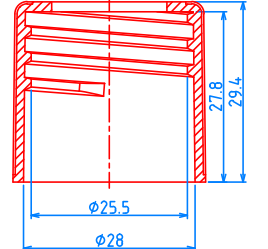

10cc Dispenser Pump (LDP-1023-D)

Item	Description	Material
1	按頭 ACTUATOR	PP
2	結合蓋 CHAPLET	PP
3	鋼珠 S.S. BALL	SUS-304
4	墊片 GASKET	LDPE
5	(28/410)牙蓋 CAP	PP
6	缸體 HOUSING	PP
7	活塞桿 PLUNGER	PP
8	活塞環 PISTON RING	LDPE
9	活塞座 PISTON BASE	HDPE
10	彈簧 SPRING	SUS-304
11	閥片 VALVE	PP
12	吸管 TUBE	LDPE
13	90°彎管 ANGLE SPOUT	PP
14	緩流器 Diffuser	PP
15	網狀蓋 NET COVER	PP

(38/400) CAP, P=1"x6 TPI (高)

(38/400) CAP, P=1"x6 TPI (中)

(28/400) CAP, P=1"x6 TPI

(28/400) CAP, P=1"x8 TPI

(28/410) CAP, P=1"x6 TPI

(28/415) CAP, P=1"x6 TPI

(28/水壓) CAP, P=1"x8 TPI

(33/410) CAP, P=1"x6 TPI

(28/強壓式) CAP

Date	2018/04/12
Drawing No.	ldp1023d-a1-28001