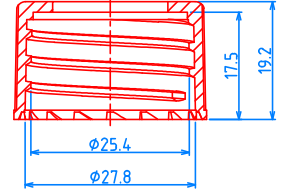

10cc Dispenser Pump (LDP-1023-D)

Item	Description	Material
1	按頭 ACTUATOR	PP
2	結合蓋 CHAPLET	PP
3	鋼珠 S.S. BALL	SUS-304
4	墊片 GASKET	LDPE
5	(28/410)牙蓋 CAP	PP
6	缸體 HOUSING	PP
7	活塞桿 PLUNGER	PP
8	活塞環 PISTON RING	LDPE
9	活塞座 PISTON BASE	HDPE
10	彈簧 SPRING	SUS-304
11	閥片 VALVE	PP
12	吸管 TUBE	LDPE
13	90°彎管 ANGLE SPOUT	PP
14	緩流器 Diffuser	PP
15	網狀蓋 NET COVER	PP

(38/400) CAP, P=1"x6 TPI (高)

(38/400) CAP, P=1"x6 TPI (中)

(28/400) CAP, P=1"x6 TPI

(28/400) CAP, P=1"x8 TPI

(28/410) CAP, P=1"x6 TPI

(28/415) CAP, P=1"x6 TPI

(28/水壓) CAP, P=1"x8 TPI

(33/410) CAP, P=1"x6 TPI

(28/強壓式) CAP

Date	2018/04/12
Drawing No.	ldp1023d-a1-28001