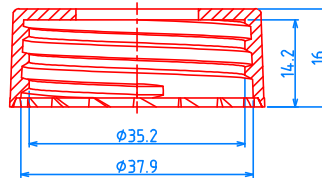

10cc Dispenser Pump (LDP-1023-D)

Item	Description	Material
1	按頭 ACTUATOR	PP
2	結合蓋 CHAPLET	PP
3	鋼珠 S.S. BALL	SUS-304
4	墊片 GASKET	LDPE
5	(28/410)牙蓋 CAP	PP
6	缸體 HOUSING	PP
7	活塞桿 PLUNGER	PP
8	活塞環 PISTON RING	LDPE
9	活塞座 PISTON BASE	HDPE
10	彈簧 SPRING	SUS-304
11	閥片 VALVE	PP
12	吸管 TUBE	LDPE
13	90°彎管 ANGLE SPOUT	PP
14	緩流器 Diffuser	PP
15	網狀蓋 NET COVER	PP

(38/400) CAP, P=1"x6 TPI (高)

(38/400) CAP, P=1"x6 TPI (中)

(28/400) CAP, P=1"x6 TPI

(28/400) CAP, P=1"x8 TPI

(28/410) CAP, P=1"x6 TPI

(28/415) CAP, P=1"x6 TPI

(28/水壓) CAP, P=1"x8 TPI

(33/410) CAP, P=1"x6 TPI