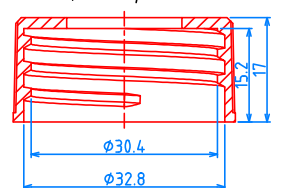

10cc Dispenser Pump (LDP-1023-D)

Item	Description	Material
1	按頭 ACTUATOR	PP
2	結合蓋 CHAPLET	PP
3	鋼珠 S.S. BALL	SUS-304
4	墊片 GASKET	LDPE
5	(28/410)牙蓋 CAP	PP
6	缸體 HOUSING	PP
7	活塞桿 PLUNGER	PP
8	活塞環 PISTON RING	LDPE
9	活塞座 PISTON BASE	HDPE
10	彈簧 SPRING	SUS-304
11	閥片 VALVE	PP
12	吸管 TUBE	LDPE
13	90°彎管 ANGLE SPOUT	PP
14	緩流器 Diffuser	PP
15	網狀蓋 NET COVER	PP

(38/400) CAP, P=1"x6 TPI (高)

(38/400) CAP, P=1"x6 TPI (中)

(28/400) CAP, P=1"x6 TPI

(28/400) CAP, P=1"x8 TPI

(28/410) CAP, P=1"x6 TPI

(28/415) CAP, P=1"x6 TPI

(28/水壓) CAP, P=1"x8 TPI

(33/410) CAP, P=1"x6 TPI