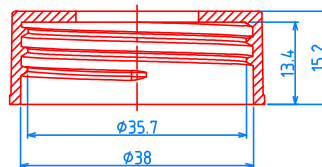

10cc Dispenser Pump (LDP-1023-D)

Item	Description	Material
1	按頭 ACTUATOR	PP
2	結合蓋 CHAPLET	PP
3	鋼珠 S.S. BALL	SUS-304
4	墊片 GASKET	LDPE
5	(28/410)牙蓋 CAP	PP
6	缸體 HOUSING	PP
7	活塞桿 PLUNGER	PP
8	活塞環 PISTON RING	LDPE
9	活塞座 PISTON BASE	HDPE
10	彈簧 SPRING	SUS-304
11	閥片 VALVE	PP
12	吸管 TUBE	LDPE
13	90°彎管 ANGLE SPOUT	PP
14	緩流器 Diffuser	PP
15	網狀蓋 NET COVER	PP

(38/400) CAP, P=1"x6 TPI (高)

(38/400) CAP, P=1"x6 TPI (中)

(28/400) CAP, P=1"x6 TPI

(28/400) CAP, P=1"x8 TPI

(28/410) CAP, P=1"x6 TPI

(28/415) CAP, P=1"x6 TPI

(28/水壓) CAP, P=1"x8 TPI

(33/410) CAP, P=1"x6 TPI