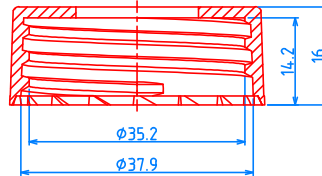

8.0cc Splash Free Pump (LDP-823-D)

Item	Description	Material
1	按頭 ACTUATOR	PP
2	結合蓋 CHAPLET	PP
3	墊片 GASKET	LDPE
4	鋼珠(φ4.75mm) S.S. BALL	SUS-304
5	(33/410)牙蓋 CAP	PP
6	缸體 HOUSING	PP
7	活塞桿 PLUNGER	PP
8	活塞環 PISTON RING	LDPE
9	活塞座 PISTON BASE	HDPE
10	彈簧 SPRING	SUS-304
11	鋼珠(φ6.0mm) S.S. BALL	SUS-304
12	吸管 TUBE	LDPE
13	90°彎管 ANGLE SPOUT	PP
14	緩流器 Diffuser	PP
15	網狀蓋 NET COVER	PP

(38/400) CAP, P=1"x6 TPI (高)

(38/400) CAP, P=1"x6 TPI (中)

(28/400) CAP, P=1"x6 TPI

(28/400) CAP, P=1"x8 TPI

(28/410) CAP, P=1"x6 TPI

(28/415) CAP, P=1"x6 TPI

(28/水壓) CAP, P=1"x8 TPI

(33/410) CAP, P=1"x6 TPI