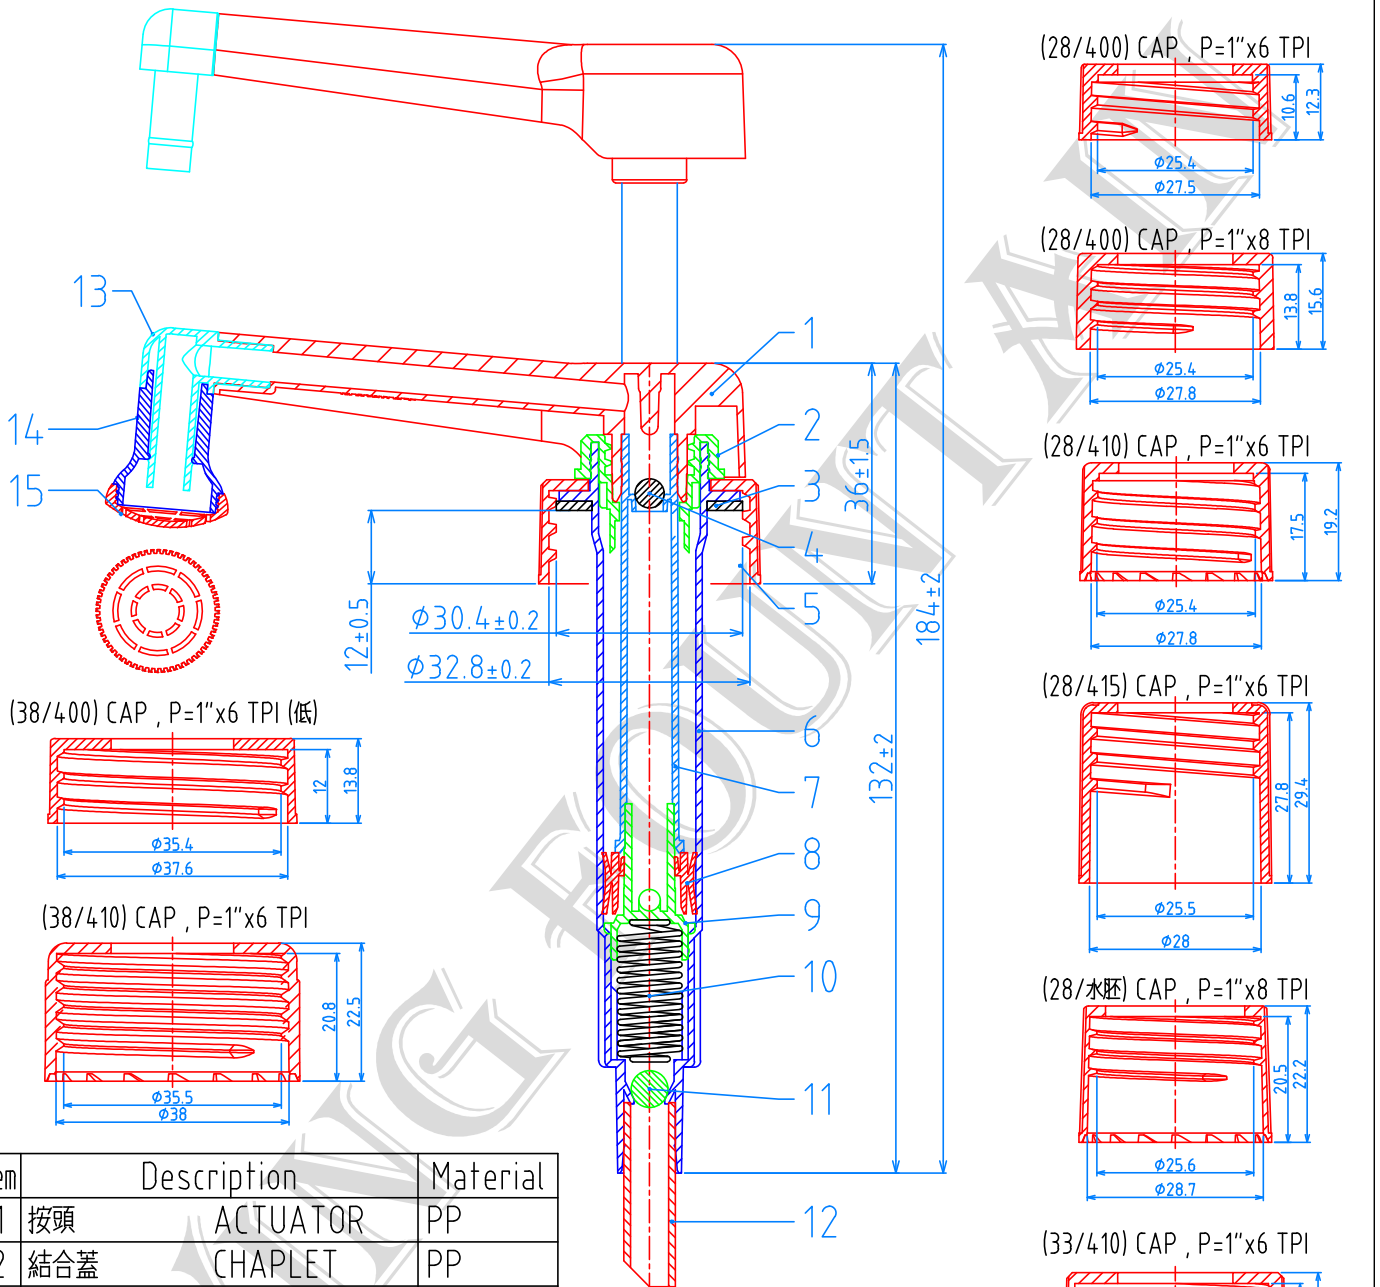

8.0cc Splash Free Pump (LDP-823-D)

Item	Description	Material
1	按頭 ACTUATOR	PP
2	結合蓋 CHAPLET	PP
3	墊片 GASKET	LDPE
4	鋼珠(φ4.75mm) S.S. BALL	SUS-304
5	(33/410)牙蓋 CAP	PP
6	缸體 HOUSING	PP
7	活塞桿 PLUNGER	PP
8	活塞環 PISTON RING	LDPE
9	活塞座 PISTON BASE	HDPE
10	彈簧 SPRING	SUS-304
11	鋼珠(φ6.0mm) S.S. BALL	SUS-304
12	吸管 TUBE	LDPE
13	90°彎管 ANGLE SPOUT	PP
14	緩流器 Diffuser	PP
15	網狀蓋 NET COVER	PP

(38/400) CAP, P=1"x6 TPI (高)

(38/400) CAP, P=1"x6 TPI (中)

(28/400) CAP, P=1"x6 TPI

(28/400) CAP, P=1"x8 TPI

(28/410) CAP, P=1"x6 TPI

(28/415) CAP, P=1"x6 TPI

(28/水壓) CAP, P=1"x8 TPI

(33/410) CAP, P=1"x6 TPI

(28/強壓式) CAP

Date	2018/04/11
Drawing No.	ldp823d-a1-33001