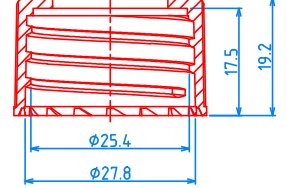

(38/400) CAP, P=1"x6 TPI (高)

(38/400) CAP, P=1"x6 TPI (中)

(28/400) CAP, P=1"x6 TPI

(28/400) CAP, P=1"x8 TPI

(28/410) CAP, P=1"x6 TPI

(28/415) CAP, P=1"x6 TPI

(28/水壓) CAP, P=1"x8 TPI

(33/410) CAP, P=1"x6 TPI

(28/強壓式) CAP

Date	2018/04/11
Drawing No.	ldp823d-a1-33001