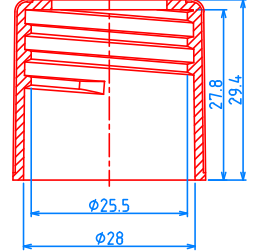

(38/400) CAP, P=1"x6 TPI (高)

(38/400) CAP, P=1"x6 TPI (中)

(28/400) CAP, P=1"x6 TPI

(28/400) CAP, P=1"x8 TPI

(28/410) CAP, P=1"x6 TPI

(28/415) CAP, P=1"x6 TPI

(28/水壓) CAP, P=1"x8 TPI

(33/410) CAP, P=1"x6 TPI

(28/強壓式) CAP

Date	2018/04/11
Drawing No.	ldp823d-a1-33001