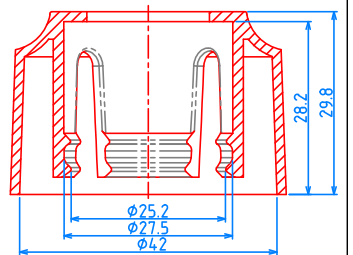

8.0cc Splash Free Pump (LDP-823-D)

Item	Description	Material
1	按頭 ACTUATOR	PP
2	結合蓋 CHAPLET	PP
3	墊片 GASKET	LDPE
4	鋼珠(φ4.75mm) S.S. BALL	SUS-304
5	(33/410)牙蓋 CAP	PP
6	缸體 HOUSING	PP
7	活塞桿 PLUNGER	PP
8	活塞環 PISTON RING	LDPE
9	活塞座 PISTON BASE	HDPE
10	彈簧 SPRING	SUS-304
11	鋼珠(φ6.0mm) S.S. BALL	SUS-304
12	吸管 TUBE	LDPE
13	90°彎管 ANGLE SPOUT	PP
14	緩流器 Diffuser	PP
15	網狀蓋 NET COVER	PP

(38/400) CAP, P=1"x6 TPI (高)

(38/400) CAP, P=1"x6 TPI (中)

(28/400) CAP, P=1"x6 TPI

(28/400) CAP, P=1"x8 TPI

(28/410) CAP, P=1"x6 TPI

(28/415) CAP, P=1"x6 TPI

(28/水壓) CAP, P=1"x8 TPI

(33/410) CAP, P=1"x6 TPI

(28/強壓式) CAP

Date	2018/04/11
Drawing No.	ldp823d-a1-33001