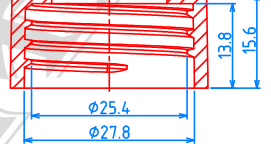

(38/400) CAP, P=1"x6 TPI (高)

(38/400) CAP, P=1"x6 TPI (中)

(28/400) CAP, P=1"x6 TPI

(28/400) CAP, P=1"x8 TPI

(28/410) CAP, P=1"x6 TPI

(28/415) CAP, P=1"x6 TPI

(28/水壓) CAP, P=1"x8 TPI

(33/410) CAP, P=1"x6 TPI