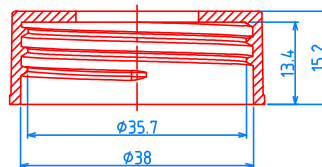

8.0cc Splash Free Pump (LDP-823-D)

Item	Description	Material
1	按頭 ACTUATOR	PP
2	結合蓋 CHAPLET	PP
3	墊片 GASKET	LDPE
4	鋼珠(φ4.75mm) S.S. BALL	SUS-304
5	(33/410)牙蓋 CAP	PP
6	缸體 HOUSING	PP
7	活塞桿 PLUNGER	PP
8	活塞環 PISTON RING	LDPE
9	活塞座 PISTON BASE	HDPE
10	彈簧 SPRING	SUS-304
11	鋼珠(φ6.0mm) S.S. BALL	SUS-304
12	吸管 TUBE	LDPE
13	90°彎管 ANGLE SPOUT	PP
14	緩流器 Diffuser	PP
15	網狀蓋 NET COVER	PP

(38/400) CAP, P=1"x6 TPI (高)

(38/400) CAP, P=1"x6 TPI (中)

(28/400) CAP, P=1"x6 TPI

(28/400) CAP, P=1"x8 TPI

(28/410) CAP, P=1"x6 TPI

(28/415) CAP, P=1"x6 TPI

(28/水壓) CAP, P=1"x8 TPI

(33/410) CAP, P=1"x6 TPI