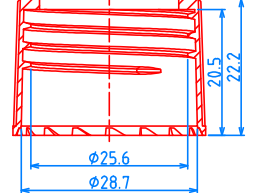

(38/400) CAP, P=1"x6 TPI (高)

(38/400) CAP, P=1"x6 TPI (中)

(28/400) CAP, P=1"x6 TPI

(28/400) CAP, P=1"x8 TPI

(28/410) CAP, P=1"x6 TPI

(28/415) CAP, P=1"x6 TPI

(28/水壓) CAP, P=1"x8 TPI

(33/410) CAP, P=1"x6 TPI

(28/強壓式) CAP

Date	2018/04/11
Drawing No.	ldp823d-a1-33001