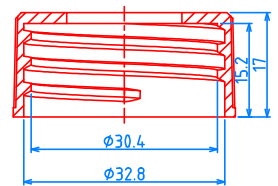

(38/400) CAP, P=1"x6 TPI (高)

(38/400) CAP, P=1"x6 TPI (中)

(28/400) CAP, P=1"x6 TPI

(28/400) CAP, P=1"x8 TPI

(28/410) CAP, P=1"x6 TPI

(28/415) CAP, P=1"x6 TPI

(28/水壓) CAP, P=1"x8 TPI

(33/410) CAP, P=1"x6 TPI

(28/強壓式) CAP

Date	2018/04/11
Drawing No.	ldp823d-a1-33001