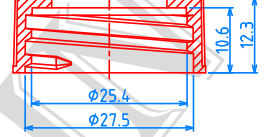

8.0cc Splash Free Pump (LDP-823-D)

Item	Description	Material
1	按頭 ACTUATOR	PP
2	結合蓋 CHAPLET	PP
3	墊片 GASKET	LDPE
4	鋼珠(φ4.75mm) S.S. BALL	SUS-304
5	(33/410)牙蓋 CAP	PP
6	缸體 HOUSING	PP
7	活塞桿 PLUNGER	PP
8	活塞環 PISTON RING	LDPE
9	活塞座 PISTON BASE	HDPE
10	彈簧 SPRING	SUS-304
11	鋼珠(φ6.0mm) S.S. BALL	SUS-304
12	吸管 TUBE	LDPE
13	90°彎管 ANGLE SPOUT	PP
14	緩流器 Diffuser	PP
15	網狀蓋 NET COVER	PP

(38/400) CAP, P=1"x6 TPI (高)

(38/400) CAP, P=1"x6 TPI (中)

(28/400) CAP, P=1"x6 TPI

(28/400) CAP, P=1"x8 TPI

(28/410) CAP, P=1"x6 TPI

(28/415) CAP, P=1"x6 TPI

(28/水壓) CAP, P=1"x8 TPI

(33/410) CAP, P=1"x6 TPI