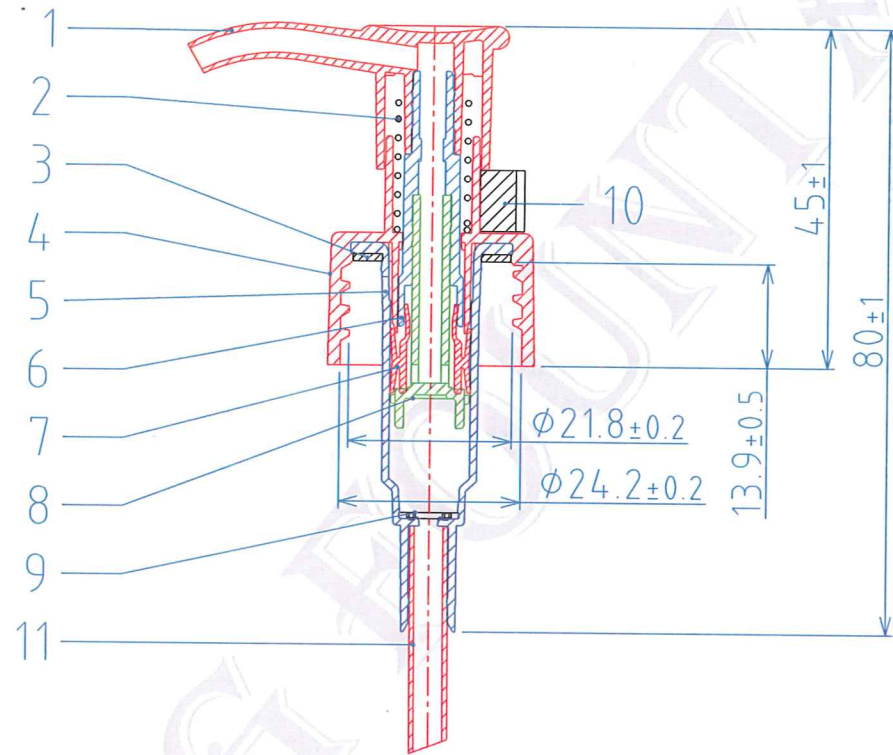

 Cream Pump (CP-04)

Item	Description	Material
1	按頭 ACTUATOR	PP
2	彈簧 SPRING	SUS-304
3	墊片 GASKET	LDPE
4	(24/410)牙蓋 CAP	PP
5	缸體 HOUSING	PP
6	活塞桿 PLUNGER	PP
7	活塞環 PISTON RING	LDPE
8	活塞座 PISTON BASE	HDPE
9	閥片 VALVE	PP
10	夾子 CLIP	PP
11	吸管 TUBE	PE

Date	2016/10/05
Drawing No.	cp04-a1-24004