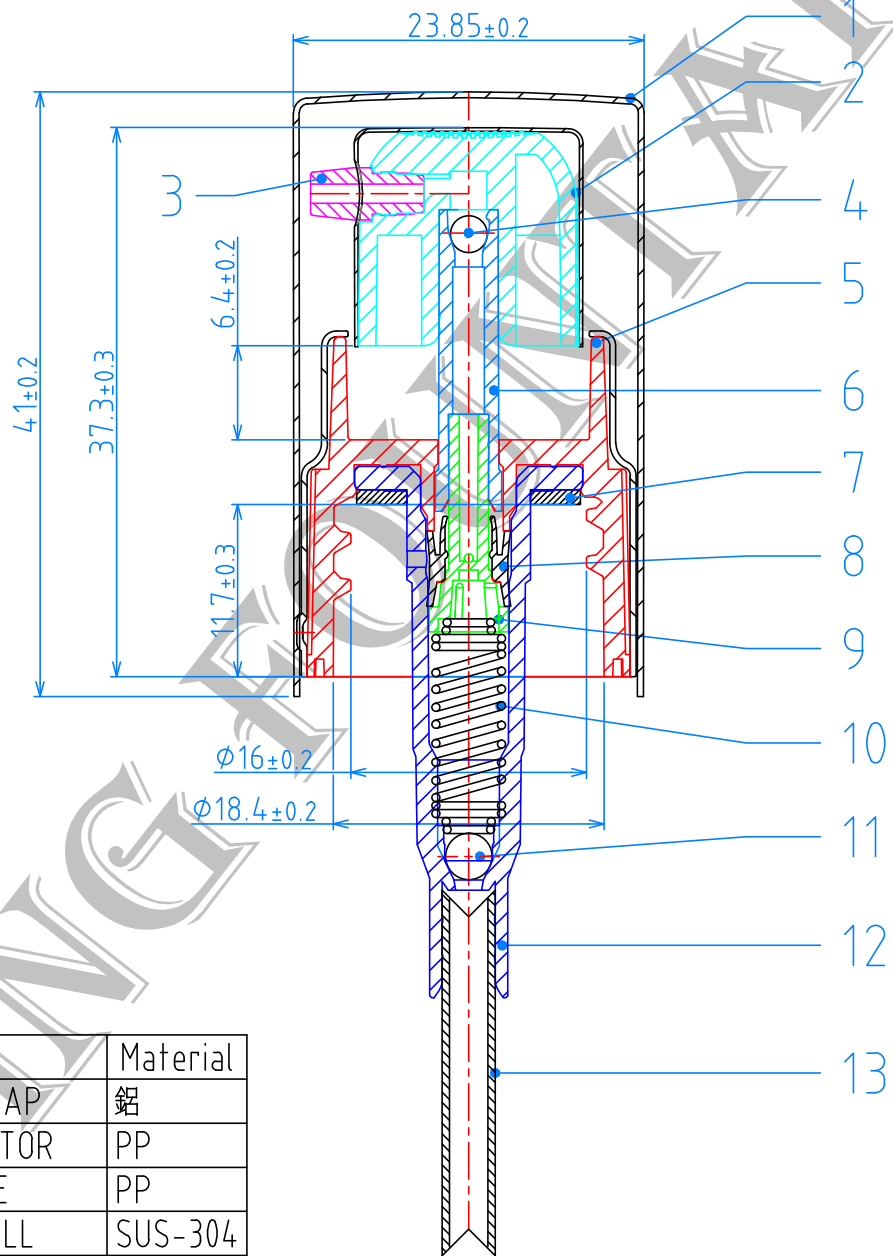

0.14cc Treatment Pump(TP-014)

Item	Description	Material
1	鋁外蓋 OVER CAP	鋁
2	按頭 ACTUATOR	PP
3	嘴 NOZZLE	PP
4	鋼珠 S.S. BALL	SUS-304
5	一體式牙蓋(18mm) CAP	PP
6	活塞桿 PLUNGER	PP
7	墊片 GASKET	OPP
8	活塞環 PISTON RING	LDPE
9	活塞座 PISTON BASE	HDPE
10	彈簧 SPRING	SUS-304
11	鋼珠 BALL BEARING	SUS-316
12	缸體 HOUSING	PP
13	吸管 TUBE	LDPE

Date	2019/11/15
Drawing No.	tp014-a1-18001

* 此圖面在未經許可下請勿實行"拷貝"及"製作".