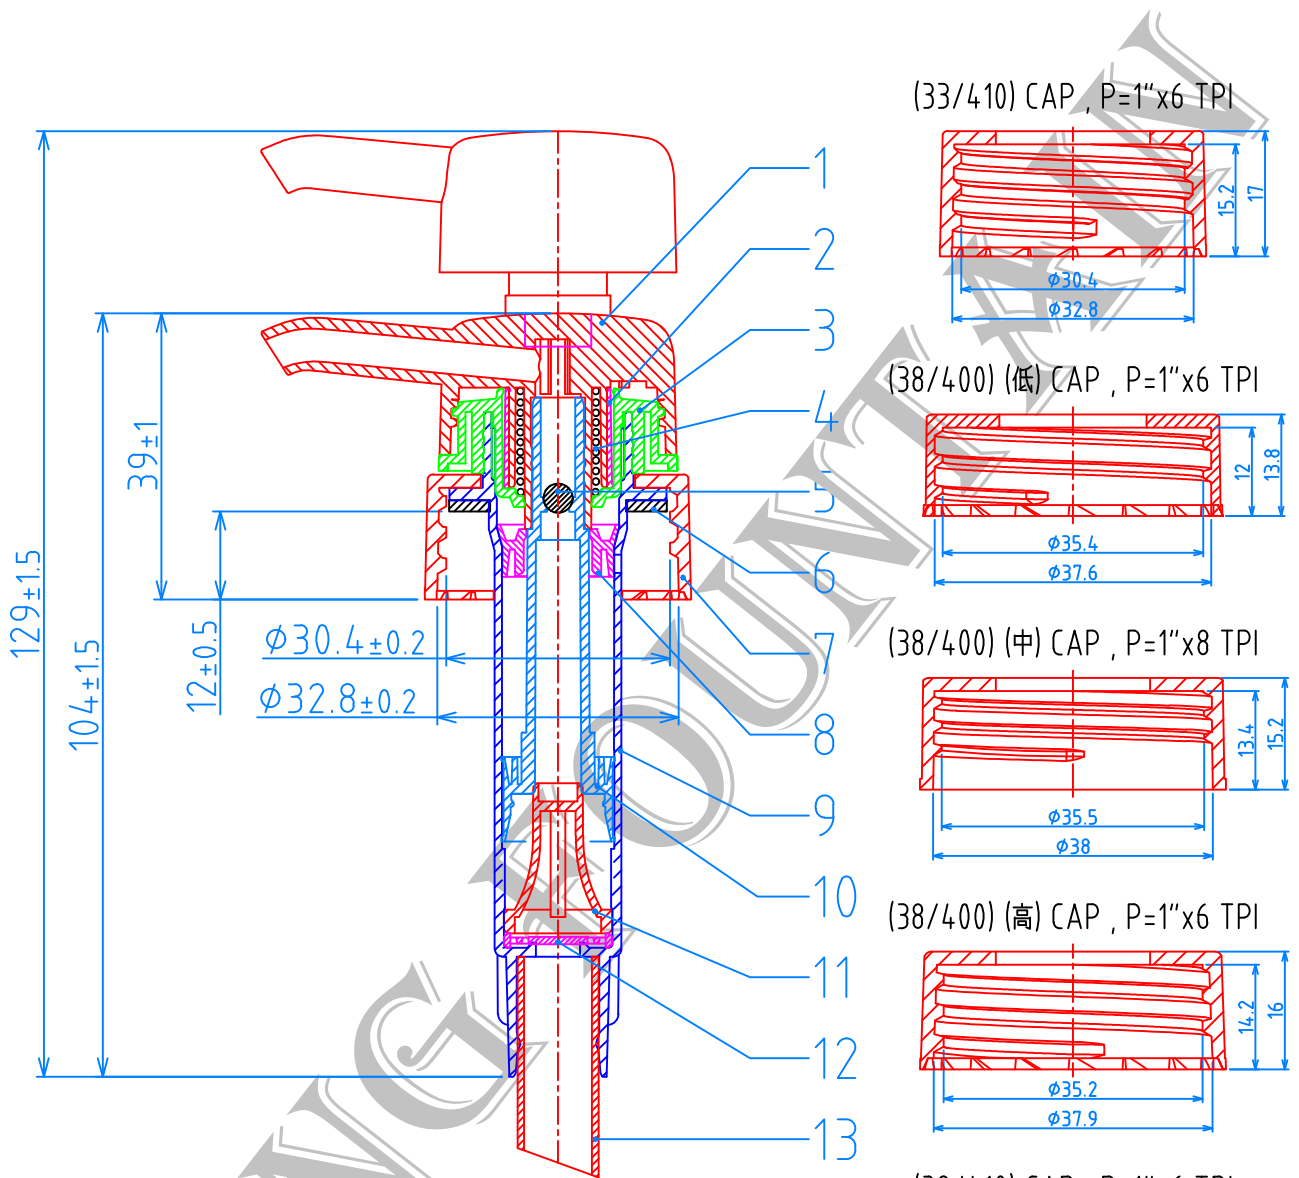

# 4cc Dispenser Pump (UDP-420)

Item	Description	Material
1	按頭 ACTUATOR	PP
2	束套 RING	PP
3	結合蓋 CHAPLET	PP
4	彈簧 SPRING	SUS-304
5	塑膠珠 PLASTIC BALL	ABS
6	墊片 GASKET	LDPE
7	(33/410)牙蓋 CAP	PP
8	止漏環 UPPER VALVE	HDPE
9	缸體 HOUSING	PP
10	活塞 PLUNGER	HDPE
11	彈力件 CURL	PP
12	閥片 VALVE	PP
13	吸管 TUBE	LDPE

Date	2018/03/31
Drawing No.	udp420-a1-33001